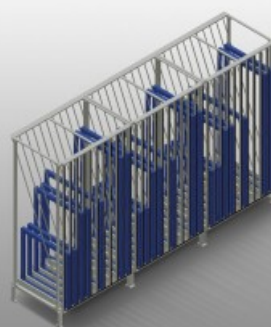

**FPRM**

用于存放窗户元件的货架。钢制结构、坚固稳定。垂直式窗扇缓冲货架可对窗扇元件进行分类存放。带有十个隔层的临时存放架。可快速获取元件。带塑料覆层的隔架管。带塑料板的倚靠面。特殊的滑板支架使人可根据需要以符合人体工程学的方式取货。

### 隔层

带塑料覆层的隔架管

### 支承/倚靠

下部支承面配备有滑板、方便装卸、下部倚靠面配有塑料板

Voilàp S.p.A.  
Via Archimede, 10  
41019 – Limidi di Soliera (MO)  
ITALY

Tel 059 895411  
Fax: 059 859404  
P.IVA e C.F. 02057270361  
info@somecopvc.com  
www.somecopvc.com