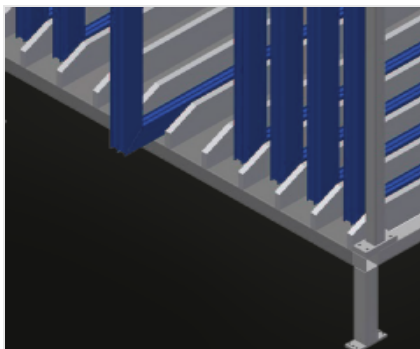

**FPRM**

用于存放窗户元件的货架。钢制结构、坚固稳定。垂直式窗扇缓冲货架可对窗扇元件进行分类存放。带有十个隔层的临时存放架。可快速获取元件。带塑料覆层的隔架管。带塑料板的倚靠面。特殊的滑板支架使人可根据需要以符合人体工程学的方式取货。

### 隔层

带塑料覆层的隔架管

### 支承/倚靠

下部支承面配备有滑板、方便装卸、下部倚靠面配有塑料板

Voilàp S.p.A.  
Via Archimede, 10  
41019 – Limidi di Soliera (MO)  
ITALY

Tel 059 895411  
Fax: 059 859404  
P.IVA e C.F. 02057270361  
info@somecopvc.com  
www.somecopvc.com