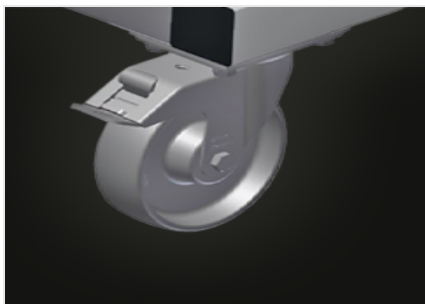

TPK

Transport i wózki

Stabilna konstrukcja stalowa. Wózek transportowy do przewożenia kaset profilowych. Idealny do transportu kaset profilowych z magazynu do piły lub do centrum obróbczego. Do palet profilowych o szerokości do 760 mm. Klamry zabezpieczające palety. Sześć kótek: cztery kółka zwrotne z blokadą i dwa kółka stałe.

**Kółka zwrotne**

Sześć kółek, z czego cztery z blokadą i dwa kółka stałe zapewniają znaczną ruchomość i łatwą, bezpieczną obsługę

**Listwy zabezpieczające**

Listwy zabezpieczające do palet

MODELE

TPK 4000

**WYMIAR I WAGA**

Długość (mm)	4.000
Szerokość (mm)	820
Wysokość (mm)	285
Waga (kg)	65

POJEMNOŚĆ SKŁADOWANIA

Szerokość załadunku (mm)	770
Ładowność (kg)	1.200

SPECYFIKACJE

Koła obrotowe	6
Koła obrotowe z odbojem blokującym	4
Średnica kół obrotowych (mm)	125