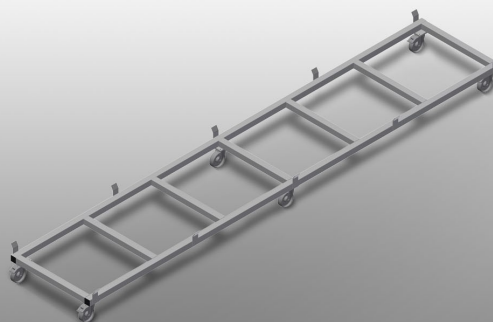

**TPK**

Transport i wózki

Stabilna konstrukcja stalowa. Wózek transportowy do przewożenia kaset profilowych. Idealny do transportu kaset profilowych z magazynu do piły lub do centrum obróbczego. Do palet profilowych o szerokości do 760 mm. Klamry zabezpieczające palety. Sześć kótek: cztery kółka zwrotne z blokadą i dwa kółka stałe.

**Kółka zwrotne**

Sześć kółek, z czego cztery z blokadą i dwa kółka stałe zapewniają znaczną ruchomość i łatwą, bezpieczną obsługę

**Listwy zabezpieczające**

Listwy zabezpieczające do palet

**MODELE**

TPK 4000

**WYMIAR I WAGA**

Długość (mm)	4.000
Szerokość (mm)	820
Wysokość (mm)	285
Waga (kg)	65

**POJEMNOŚĆ SKŁADOWANIA**

Szerokość załadunku (mm)	770
Ładowność (kg)	1.200

**SPECYFIKACJE**

Koła obrotowe	6
Koła obrotowe z odbojem blokującym	4
Średnica kół obrotowych (mm)	125