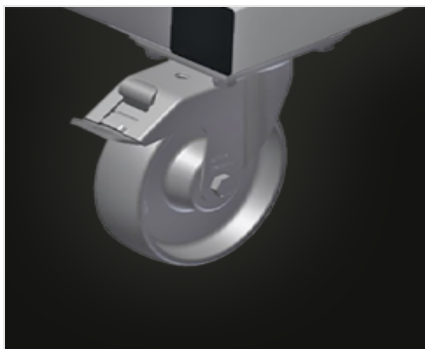

**TPK**

Transport i wózki

Stabilna konstrukcja stalowa. Wózek transportowy do przewożenia kaset profilowych. Idealny do transportu kaset profilowych z magazynu do piły lub do centrum obróbczego. Do palet profilowych o szerokości do 760 mm. Klamry zabezpieczające palety. Sześć kótek: cztery kółka zwrotne z blokadą i dwa kółka stałe.

**Kółka zwrotne**

Sześć kółek, z czego cztery z blokadą i dwa kółka stałe zapewniają znaczną ruchomość i łatwą, bezpieczną obsługę

**Listwy zabezpieczające**

Listwy zabezpieczające do palet

**MODELE**

TPK 4000

**WYMIAR I WAGA**

Długość (mm)	4.000
Szerokość (mm)	820
Wysokość (mm)	285
Waga (kg)	65

**POJEMNOŚĆ SKŁADOWANIA**

Szerokość załadunku (mm)	770
Ładowność (kg)	1.200

**SPECYFIKACJE**

Koła obrotowe	6
Koła obrotowe z odbojem blokującym	4
Średnica kół obrotowych (mm)	125