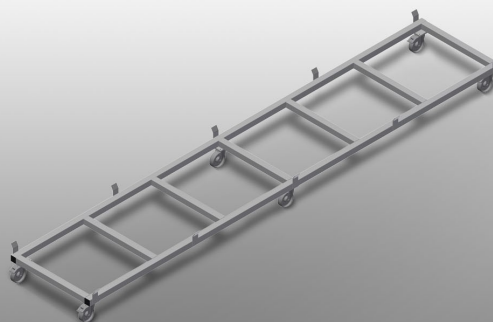

TPK

Transport i wózki

Stabilna konstrukcja stalowa. Wózek transportowy do przewożenia kaset profilowych. Idealny do transportu kaset profilowych z magazynu do piły lub do centrum obróbczego. Do palet profilowych o szerokości do 760 mm. Klamry zabezpieczające palety. Sześć kótek: cztery kółka zwrotne z blokadą i dwa kółka stałe.

**Kółka zwrotne**

Sześć kółek, z czego cztery z blokadą i dwa kółka stałe zapewniają znaczną ruchomość i łatwą, bezpieczną obsługę

**Listwy zabezpieczające**

Listwy zabezpieczające do palet

MODELE

TPK 4000

**WYMIAR I WAGA**

Długość (mm)	4.000
Szerokość (mm)	820
Wysokość (mm)	285
Waga (kg)	65

POJEMNOŚĆ SKŁADOWANIA

Szerokość załadunku (mm)	770
Ładowność (kg)	1.200

SPECYFIKACJE

Koła obrotowe	6
Koła obrotowe z odbojem blokującym	4
Średnica kół obrotowych (mm)	125