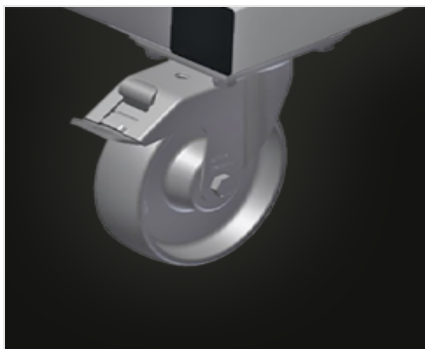

TPK

Transport i wózki

Stabilna konstrukcja stalowa. Wózek transportowy do przewożenia kaset profilowych. Idealny do transportu kaset profilowych z magazynu do piły lub do centrum obróbczego. Do palet profilowych o szerokości do 760 mm. Klamry zabezpieczające palety. Sześć kótek: cztery kółka zwrotne z blokadą i dwa kółka stałe.

**Kółka zwrotne**

Sześć kółek, z czego cztery z blokadą i dwa kółka stałe zapewniają znaczną ruchomość i łatwą, bezpieczną obsługę

**Listwy zabezpieczające**

Listwy zabezpieczające do palet

MODELE

TPK 4000

**WYMIAR I WAGA**

Długość (mm)	4.000
Szerokość (mm)	820
Wysokość (mm)	285
Waga (kg)	65

POJEMNOŚĆ SKŁADOWANIA

Szerokość załadunku (mm)	770
Ładowność (kg)	1.200

SPECYFIKACJE

Koła obrotowe	6
Koła obrotowe z odbojem blokującym	4
Średnica kół obrotowych (mm)	125