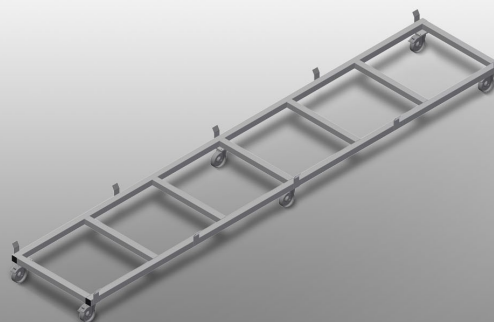

**TPK 4000**

Transport i wózki

Stabilna konstrukcja stalowa. Wózek transportowy do przewożenia kaset profilowych. Idealny do transportu kaset profilowych z magazynu do piły lub do centrum obróbczego. Do palet profilowych o szerokości do 760 mm. Klamry zabezpieczające palety. Sześć kótek: cztery kółka zwrotne z blokadą i dwa kółka stałe.

**Kółka zwrotne**

Sześć kółek, z czego cztery z blokadą i dwa kółka stałe zapewniają znaczną ruchomość i łatwą, bezpieczną obsługę

**Listwy zabezpieczające**

Listwy zabezpieczające do palet

**SPECYFIKACJE**

Długość (mm)	4.000
Szerokość (mm)	820
Wysokość (mm)	285
Szerokość załadunku (mm)	770
Waga (kg)	65
Ładowność (kg)	1.200
Średnica kół obrotowych (mm)	125
Koła obrotowe	6
Koła obrotowe z odbojem blokującym	4