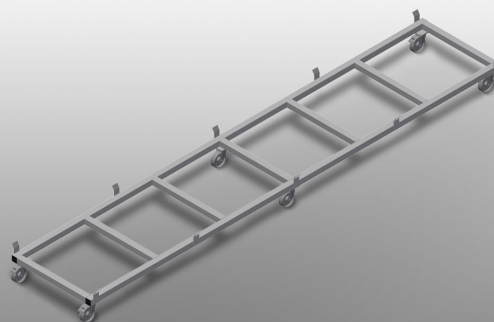

TPK 4000

Transport i wózki

Stabilna konstrukcja stalowa. Wózek transportowy do przewożenia kaset profilowych. Idealny do transportu kaset profilowych z magazynu do piły lub do centrum obróbczego. Do palet profilowych o szerokości do 760 mm. Klamry zabezpieczające palety. Sześć kótek: cztery kółka zwrotne z blokadą i dwa kółka stałe.

**Kółka zwrotne**

Sześć kółek, z czego cztery z blokadą i dwa kółka stałe zapewniają znaczną ruchomość i łatwą, bezpieczną obsługę

**Listwy zabezpieczające**

Listwy zabezpieczające do palet

SPECYFIKACJE

Długość (mm)	4.000
Szerokość (mm)	820
Wysokość (mm)	285
Szerokość załadunku (mm)	770
Waga (kg)	65
Ładowność (kg)	1.200
Średnica kół obrotowych (mm)	125
Koła obrotowe	6
Koła obrotowe z odbojem blokującym	4