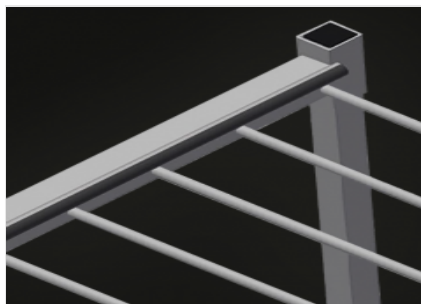

**PWS 1800**

Transport i wózki

Wózek do pionowego składowania i transportu profili aluminiowych. Stabilna konstrukcja stalowa. Idealny do transportu i ergonomicznego przechowywania przyciętych na długość profili. Pionowy transport profili. Pojemność na 12-60 profili. Regulowana wysokość przegród. Dolna powierzchnia nośna z listwami gumowymi. Przegródy z gumową otuliną ochronną na rurkach. Tylne oparcie z gumowymi listwami. Cztery kółka, z których dwa z blokadą.

**Wózek z przegrodami  
pokrytymi warstwą  
osłoną z tworzywa  
sztucznego**

Wózek z przegrodami z regulacją wysokości. Wszystkie powierzchnie robocze pokryte są antypoślizgową warstwą PCW, co pozwala uniknąć uszkodzenia powierzchni przy przechowywaniu.

**Podpory pokryte  
profilem gumowym**

Podpory listwowe z rolkami pokrytymi gumą, które chronią profil przed uszkodzeniami.

**Podstawa pokryta  
profilem gumowym**

Powierzchnia robocza z listwą gumową, chroni profil przed uszkodzeniami.

**Kółka zwrotne**

Cztery kółka zwrotne, z czego dwa z blokadą zapewniają znaczną ruchomość i łatwą, bezpieczną obsługę.

**Dodatkowy wózek z  
przegrodami  
(Opcjonalnie)**

Dodatkowy wózek z przegrodami z regulowaną wysokością i osłoną z tworzywa sztucznego.