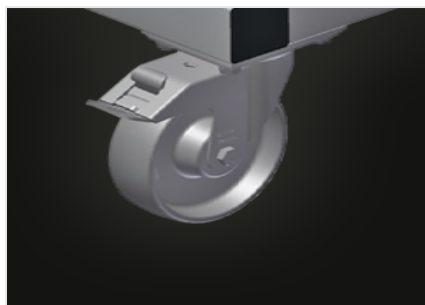

**Wózek z przegrodami  
pokrytymi warstwą  
osłoną z tworzywa  
sztucznego**

Wózek z przegrodami z regulacją wysokości. Wszystkie powierzchnie robocze pokryte są antypoślizgową warstwą PCW, co pozwala uniknąć uszkodzenia powierzchni przy przechowywaniu.

**Podpory pokryte  
profilem gumowym**

Podpory listwowe z rolkami pokrytymi gumą, które chronią profil przed uszkodzeniami.

**Podstawa pokryta  
profilem gumowym**

Powierzchnia robocza z listwą gumową, chroni profil przed uszkodzeniami.

**Kółka zwrotne**

Cztery kółka zwrotne, z czego dwa z blokadą zapewniają znaczną ruchomość i łatwą, bezpieczną obsługę.

**Dodatkowy wózek z  
przegrodami  
(Opcjonalnie)**

Dodatkowy wózek z przegrodami z regulowaną wysokością i osłoną z tworzywa sztucznego.