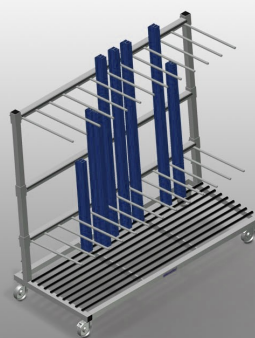

**PWS 1800**

Transport i wózki

Wózek do pionowego składowania i transportu profili aluminiowych. Stabilna konstrukcja stalowa. Idealny do transportu i ergonomicznego przechowywania przyciętych na długość profili. Pionowy transport profili. Pojemność na 12-60 profili. Regulowana wysokość przegród. Dolna powierzchnia nośna z listwami gumowymi. Przegródy z gumową otuliną ochronną na rurkach. Tylne oparcie z gumowymi listwami. Cztery kółka, z których dwa z blokadą.

**Wózek z przegrodami  
pokrytymi warstwą  
osłoną z tworzywa  
sztucznego**

Wózek z przegrodami z regulacją wysokości. Wszystkie powierzchnie robocze pokryte są antypoślizgową warstwą PCW, co pozwala uniknąć uszkodzenia powierzchni przy przechowywaniu.

**Podpory pokryte  
profilem gumowym**

Podpory listwowe z rolkami pokrytymi gumą, które chronią profil przed uszkodzeniami.

**Podstawa pokryta  
profilem gumowym**

Powierzchnia robocza z listwą gumową, chroni profil przed uszkodzeniami.

**SPECYFIKACJE**

Długość (mm)	1.880
Szerokość (mm)	800
Wysokość (mm)	1.700
Separatory	2
Przedziały	12
Średnica kół obrotowych (mm)	125
Szerokość przedziału (mm)	120
Głębokość przedziału (mm)	540
Wysokość podparcia (mm)	1.500
Waga (kg)	105
Ładowność (kg)	350
Liczba sztang profilu	12 - 60
Wózek transportowy profilu z załadunkiem z jednej strony	<input checked="" type="checkbox"/>
Separatory z ochronnym przewodem rurowym	<input checked="" type="checkbox"/>
Dolny blat z gumowymi paskami	<input checked="" type="checkbox"/>
Tyłny wspornik z gumowymi paskami	<input checked="" type="checkbox"/>
Dodatkowy separator o regulowanej wysokości z plastikową osłoną	<input type="checkbox"/>