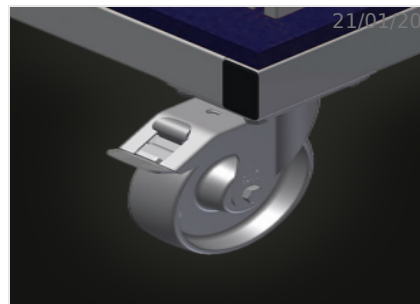

AW 800

Transport i wózki

Wózek do transportu i segregacji pociętych na długość stalowych profili zbrojeniowych. Stabilna konstrukcja stalowa. Pionowe składowanie i transport profili stalowych. Kompaktowe wymiary zewnętrzne. Dobrze zorganizowane rozmieszczenie profili o stałej długości. Cztery kółka, z których dwa posiadają blokadę.

Przegrody

Sześć przegród, rozmiar przegrody
190 x 265 mm

Rama siatkowa

Dwie ramy siatkowe, z regulacją
wysokości

Kółka zwrotne

Cztery kółka zwrotne, z czego dwa z
blokadą zapewniają znaczną
ruchomość i łatwą, bezpieczną obsługę

SPECYFIKACJE

Długość (mm)	800
Szerokość (mm)	600
Wysokość (mm)	960
Przedziały	6
Waga (kg)	35
Ładowność (kg)	400
Średnica kół obrotowych (mm)	125
Koła obrotowe	4
Koła obrotowe z odbojem blokującym	2

włączony ● dostępny ○