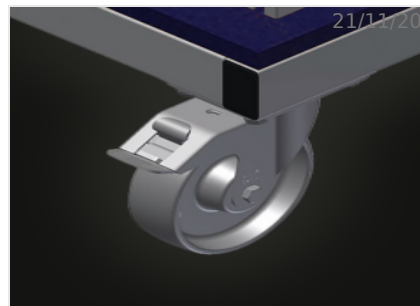

AW 800

Transport i wózki

Wózek do transportu i segregacji pociętych na długość stalowych profili zbrojeniowych. Stabilna konstrukcja stalowa. Pionowe składowanie i transport profili stalowych. Kompaktowe wymiary zewnętrzne. Dobrze zorganizowane rozmieszczenie profili o stałej długości. Cztery kółka, z których dwa posiadają blokadę.

Przegrody

Sześć przegród, rozmiar przegrody
190 x 265 mm

Rama siatkowa

Dwie ramy siatkowe, z regulacją
wysokości

Kółka zwrotne

Cztery kółka zwrotne, z czego dwa z
blokadą zapewniają znaczną
ruchomość i łatwą, bezpieczną obsługę

SPECYFIKACJE

Długość (mm)	800
Szerokość (mm)	600
Wysokość (mm)	960
Przedziały	6
Waga (kg)	35
Ładowność (kg)	400
Średnica kół obrotowych (mm)	125
Koła obrotowe	4
Koła obrotowe z odbojem blokującym	2

włączony ● dostępny ○