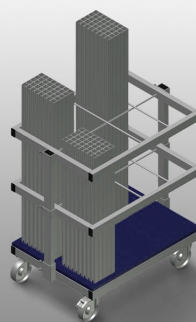

AW 800

Transport i wózki

Wózek do transportu i segregacji pociętych na długość stalowych profili zbrojeniowych. Stabilna konstrukcja stalowa. Pionowe składowanie i transport profili stalowych. Kompaktowe wymiary zewnętrzne. Dobrze zorganizowane rozmieszczenie profili o stałej długości. Cztery kółka, z których dwa posiadają blokadę.

Przegrody

Sześć przegród, rozmiar przegrody
190 x 265 mm

Rama siatkowa

Dwie ramy siatkowe, z regulacją
wysokości

Kółka zwrotne

Cztery kółka zwrotne, z czego dwa z
blokadą zapewniają znaczną
ruchomość i łatwą, bezpieczną obsługę

SPECYFIKACJE

Długość (mm)	800
Szerokość (mm)	600
Wysokość (mm)	960
Przedziały	6
Waga (kg)	35
Ładowność (kg)	400
Średnica kół obrotowych (mm)	125
Koła obrotowe	4
Koła obrotowe z odbojem blokującym	2

włączony ● dostępny ○