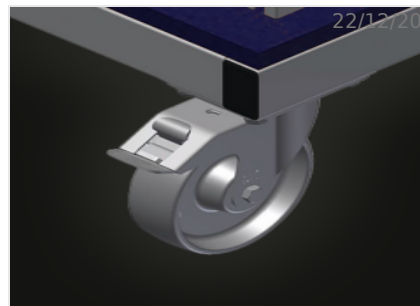

AW 800

Transport i wózki

Wózek do transportu i segregacji pociętych na długość stalowych profili zbrojeniowych. Stabilna konstrukcja stalowa. Pionowe składowanie i transport profili stalowych. Kompaktowe wymiary zewnętrzne. Dobrze zorganizowane rozmieszczenie profili o stałej długości. Cztery kółka, z których dwa posiadają blokadę.

Przegrody

Sześć przegród, rozmiar przegrody
190 x 265 mm

Rama siatkowa

Dwie ramy siatkowe, z regulacją
wysokości

Kółka zwrotne

Cztery kółka zwrotne, z czego dwa z
blokadą zapewniają znaczną
ruchomość i łatwą, bezpieczną obsługę

SPECYFIKACJE

Długość (mm)	800
Szerokość (mm)	600
Wysokość (mm)	960
Przedziały	6
Waga (kg)	35
Ładowność (kg)	400
Średnica kół obrotowych (mm)	125
Koła obrotowe	4
Koła obrotowe z odbojem blokującym	2

włączony ● dostępny ○