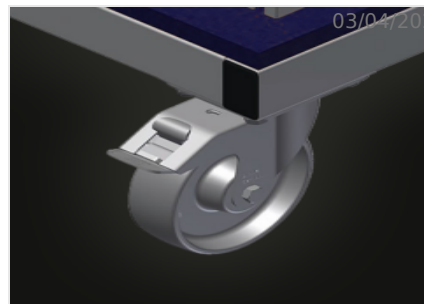

AW 800

Transport i wózki

Wózek do transportu i segregacji pociętych na długość stalowych profili zbrojeniowych. Stabilna konstrukcja stalowa. Pionowe składowanie i transport profili stalowych. Kompaktowe wymiary zewnętrzne. Dobrze zorganizowane rozmieszczenie profili o stałej długości. Cztery kółka, z których dwa posiadają blokadę.

Przegrody

Sześć przegród, rozmiar przegrody
190 x 265 mm

Rama siatkowa

Dwie ramy siatkowe, z regulacją
wysokości

Kółka zwrotne

Cztery kółka zwrotne, z czego dwa z
blokadą zapewniają znaczną
ruchomość i łatwą, bezpieczną obsługę

SPECYFIKACJE

Długość (mm)	800
Szerokość (mm)	600
Wysokość (mm)	960
Przedziały	6
Waga (kg)	35
Ładowność (kg)	400
Średnica kół obrotowych (mm)	125
Koła obrotowe	4
Koła obrotowe z odbojem blokującym	2

włączony ● dostępny ○