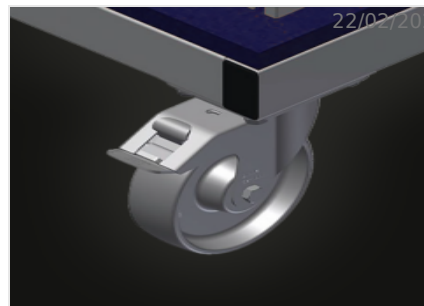

AW 800

Transport i wózki

Wózek do transportu i segregacji pociętych na długość stalowych profili zbrojeniowych. Stabilna konstrukcja stalowa. Pionowe składowanie i transport profili stalowych. Kompaktowe wymiary zewnętrzne. Dobrze zorganizowane rozmieszczenie profili o stałej długości. Cztery kółka, z których dwa posiadają blokadę.

Przegrody

Sześć przegród, rozmiar przegrody
190 x 265 mm

Rama siatkowa

Dwie ramy siatkowe, z regulacją
wysokości

Kółka zwrotne

Cztery kółka zwrotne, z czego dwa z
blokadą zapewniają znaczną
ruchomość i łatwą, bezpieczną obsługę

SPECYFIKACJE

Długość (mm)	800
Szerokość (mm)	600
Wysokość (mm)	960
Przedziały	6
Waga (kg)	35
Ładowność (kg)	400
Średnica kół obrotowych (mm)	125
Koła obrotowe	4
Koła obrotowe z odbojem blokującym	2

włączony ● dostępny ○