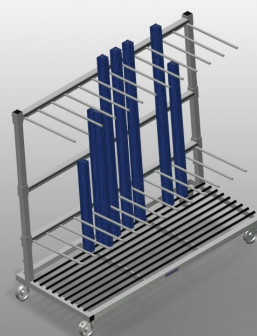

PWS 1800

Carrelli di lavoro

Carrello per l'immagazzinaggio verticale e il trasporto di profili in alluminio. Solida struttura in acciaio. Ideale per il trasporto e l'immagazzinaggio temporaneo di ingombro ridotto di ritagli di profili. Trasporto dei profili verticale. Sufficiente per 12-60 barre di profili. Separatori regolabili in altezza. Ripiano inferiore con listelli in gomma. Separatori con tubo di protezione. Appoggio posteriore con listelli in gomma. Quattro ruote orientabili, due delle quali con freno fisso. Opzione: separatore aggiuntivo regolabile in altezza con protezione in PVC.

Separatori con protezione in PVC

Separatori regolabili in altezza. Tutte le superfici di appoggio presentano un rivestimento in PVC antiscivolo per evitare di danneggiare la superficie dei profili durante l'immagazzinaggio

Sostegno portiere con listello in gomma

Superficie di appoggio rivestita di un profilo in gomma per evitare di danneggiare il profilo

Superficie inferiore con listello in gomma

Superficie di appoggio inferiore rivestita di un profilo in gomma per evitare di danneggiare il profilo

Ruote orientabili

Le quattro ruote orientabili, due delle quali con freno fisso, offrono un'elevata mobilità e sono facili e sicure da maneggiare

Separatore aggiuntivo (Opzionale)

Separatore aggiuntivo regolabile in altezza con protezione in PVC