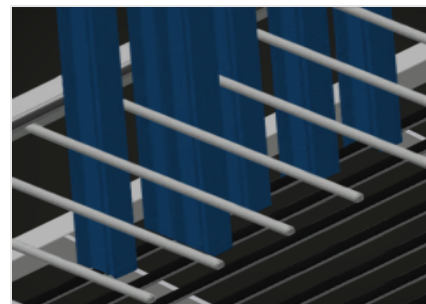

PWS 1800

Carrelli di lavoro

Carrello per l'immagazzinaggio verticale e il trasporto di profili in alluminio. Solida struttura in acciaio. Ideale per il trasporto e l'immagazzinaggio temporaneo di ingombro ridotto di ritagli di profili. Trasporto dei profili verticale. Sufficiente per 12-60 barre di profili. Separatori regolabili in altezza. Ripiano inferiore con listelli in gomma. Separatori con tubo di protezione. Appoggio posteriore con listelli in gomma. Quattro ruote orientabili, due delle quali con freno fisso. Opzione: separatore aggiuntivo regolabile in altezza con protezione in PVC.

Separatori con protezione in PVC

Separatori regolabili in altezza. Tutte le superfici di appoggio presentano un rivestimento in PVC antiscivolo per evitare di danneggiare la superficie dei profili durante l'immagazzinaggio

Sostegno portiere con listello in gomma

Superficie di appoggio rivestita di un profilo in gomma per evitare di danneggiare il profilo

Superficie inferiore con listello in gomma

Superficie di appoggio inferiore rivestita di un profilo in gomma per evitare di danneggiare il profilo

Ruote orientabili

Le quattro ruote orientabili, due delle quali con freno fisso, offrono un'elevata mobilità e sono facili e sicure da maneggiare

Separatore aggiuntivo (Opzionale)

Separatore aggiuntivo regolabile in altezza con protezione in PVC