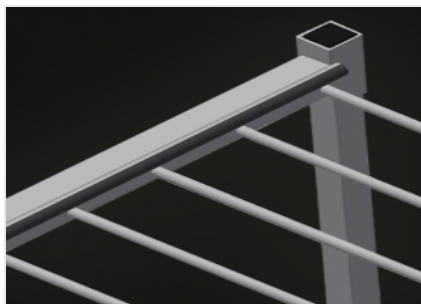

PWS 1800

Carrelli di lavoro

Carrello per l'immagazzinaggio verticale e il trasporto di profili in alluminio. Solida struttura in acciaio. Ideale per il trasporto e l'immagazzinaggio temporaneo di ingombro ridotto di ritagli di profili. Trasporto dei profili verticale. Sufficiente per 12-60 barre di profili. Separatori regolabili in altezza. Ripiano inferiore con listelli in gomma. Separatori con tubo di protezione. Appoggio posteriore con listelli in gomma. Quattro ruote orientabili, due delle quali con freno fisso. Opzione: separatore aggiuntivo regolabile in altezza con protezione in PVC.

Separatori con protezione in PVC

Separatori regolabili in altezza. Tutte le superfici di appoggio presentano un rivestimento in PVC antiscivolo per evitare di danneggiare la superficie dei profili durante l'immagazzinaggio

Sostegno portiere con listello in gomma

Superficie di appoggio rivestita di un profilo in gomma per evitare di danneggiare il profilo

Superficie inferiore con listello in gomma

Superficie di appoggio inferiore rivestita di un profilo in gomma per evitare di danneggiare il profilo

Ruote orientabili

Le quattro ruote orientabili, due delle quali con freno fisso, offrono un'elevata mobilità e sono facili e sicure da maneggiare

Separatore aggiuntivo (Opzionale)

Separatore aggiuntivo regolabile in altezza con protezione in PVC