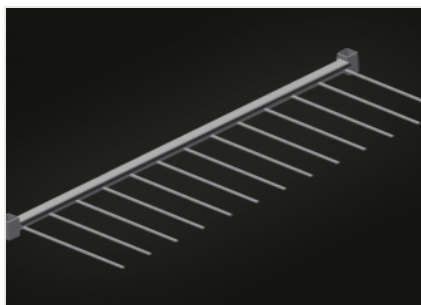

PWS 1800

Carrelli di lavoro

Carrello per l'immagazzinaggio verticale e il trasporto di profili in alluminio. Solida struttura in acciaio. Ideale per il trasporto e l'immagazzinaggio temporaneo di ingombro ridotto di ritagli di profili. Trasporto dei profili verticale. Sufficiente per 12-60 barre di profili. Separatori regolabili in altezza. Ripiano inferiore con listelli in gomma. Separatori con tubo di protezione. Appoggio posteriore con listelli in gomma. Quattro ruote orientabili, due delle quali con freno fisso. Opzione: separatore aggiuntivo regolabile in altezza con protezione in PVC.

Separatori con protezione in PVC

Separatori regolabili in altezza. Tutte le superfici di appoggio presentano un rivestimento in PVC antiscivolo per evitare di danneggiare la superficie dei profili durante l'immagazzinaggio

Sostegno portiere con listello in gomma

Superficie di appoggio rivestita di un profilo in gomma per evitare di danneggiare il profilo

Superficie inferiore con listello in gomma

Superficie di appoggio inferiore rivestita di un profilo in gomma per evitare di danneggiare il profilo

Ruote orientabili

Le quattro ruote orientabili, due delle quali con freno fisso, offrono un'elevata mobilità e sono facili e sicure da maneggiare

Separatore aggiuntivo (Opzionale)

Separatore aggiuntivo regolabile in altezza con protezione in PVC