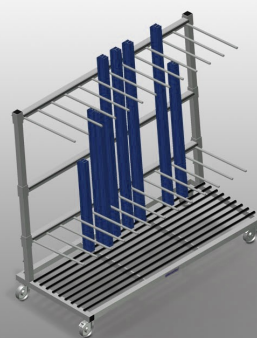

PWS 1800

Carrelli di lavoro

Carrello per l'immagazzinaggio verticale e il trasporto di profili in alluminio. Solida struttura in acciaio. Ideale per il trasporto e l'immagazzinaggio temporaneo di ingombro ridotto di ritagli di profili. Trasporto dei profili verticale. Sufficiente per 12-60 barre di profili. Separatori regolabili in altezza. Ripiano inferiore con listelli in gomma. Separatori con tubo di protezione. Appoggio posteriore con listelli in gomma. Quattro ruote orientabili, due delle quali con freno fisso. Opzione: separatore aggiuntivo regolabile in altezza con protezione in PVC.

Separatori con protezione in PVC

Separatori regolabili in altezza. Tutte le superfici di appoggio presentano un rivestimento in PVC antiscivolo per evitare di danneggiare la superficie dei profili durante l'immagazzinaggio

Ruote orientabili

Le quattro ruote orientabili, due delle quali con freno fisso, offrono un'elevata mobilità e sono facili e sicure da maneggiare

Separatore aggiuntivo (Opzionale)

Separatore aggiuntivo regolabile in altezza con protezione in PVC

CARATTERISTICHE

Lunghezza (mm)	1.880
Larghezza (mm)	800
Altezza (mm)	1.700
Separatori	2
Scomparti	12
Diametro ruote girevoli (mm)	125
Larghezza scomparto (mm)	120
Profondità scomparto (mm)	540
Altezza d'appoggio (mm)	1.500
Peso (kg)	105
Capacità di carico (kg)	350
Quantità di barre profilo	12 - 60
Carrello di trasporto profili con carico su un lato	<input checked="" type="checkbox"/>
Separatori con tubo di protezione	<input checked="" type="checkbox"/>
Piano di appoggio inferiore con strisce di gomma	<input checked="" type="checkbox"/>
Supporto posteriore con strisce di gomma	<input checked="" type="checkbox"/>
Separatore aggiuntivo regolabile in altezza con protezione in plastica	<input type="checkbox"/>