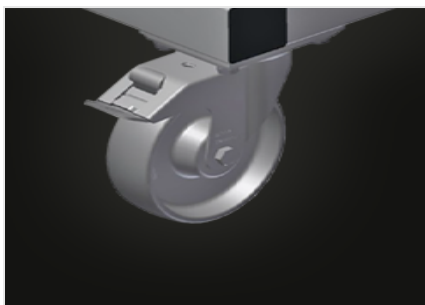

PWS 1800

Carrelli di lavoro

Carrello per l'immagazzinaggio verticale e il trasporto di profili in alluminio. Solida struttura in acciaio. Ideale per il trasporto e l'immagazzinaggio temporaneo di ingombro ridotto di ritagli di profili. Trasporto dei profili verticale. Sufficiente per 12-60 barre di profili. Separatori regolabili in altezza. Ripiano inferiore con listelli in gomma. Separatori con tubo di protezione. Appoggio posteriore con listelli in gomma. Quattro ruote orientabili, due delle quali con freno fisso. Opzione: separatore aggiuntivo regolabile in altezza con protezione in PVC.

Separatori con protezione in PVC

Separatori regolabili in altezza. Tutte le superfici di appoggio presentano un rivestimento in PVC antiscivolo per evitare di danneggiare la superficie dei profili durante l'immagazzinaggio

Sostegno portiere con listello in gomma

Superficie di appoggio rivestita di un profilo in gomma per evitare di danneggiare il profilo

Superficie inferiore con listello in gomma

Superficie di appoggio inferiore rivestita di un profilo in gomma per evitare di danneggiare il profilo

Ruote orientabili

Le quattro ruote orientabili, due delle quali con freno fisso, offrono un'elevata mobilità e sono facili e sicure da maneggiare

Separatore aggiuntivo (Opzionale)

Separatore aggiuntivo regolabile in altezza con protezione in PVC