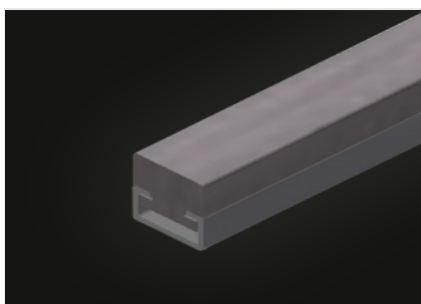

## MTA 3000

Banchi di montaggio

Banco di montaggio estraibile per tutti i lavori su telai e ante. Solida struttura in acciaio. Banco di montaggio universale. Estraibile in quattro direzioni. Ideale per grandi elementi. Regolabile in altezza. Supporto del tavolo con listelli scorrevoli in PVC. Pratico ripiano sotto banco. Quattro cassette in PVC per accessori piccoli, ferramenta e viti. Attacco dell'aria compressa quadruplo. Facilità di montaggio in un sistema modulare. Opzioni: su richiesta fornibile anche con listelli a spazzola; su richiesta fornibile anche con listelli con feltro (per profili in legno); su richiesta fornibile anche con listelli in gomma (per profili in alluminio); ruote orientabili (compl.).

### Superficie di appoggio

Supporto del tavolo con listelli scorrevoli in PVC

### Ripiano

Pratico ripiano sotto banco con quattro cassette in PVC per accessori piccoli, ferramenta e viti

### Regolazione dell'altezza

Regolabile in altezza, altezza di lavoro regolabile tramite i piedini da 850 a 1.000 mm