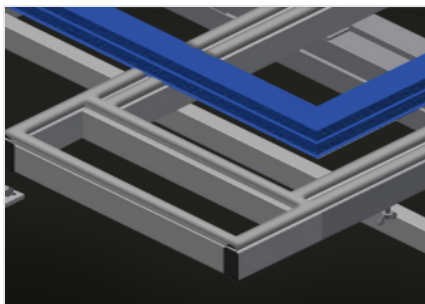

## MTA 3000

Banchi di montaggio

Banco di montaggio estraibile per tutti i lavori su telai e ante. Solida struttura in acciaio. Banco di montaggio universale. Estraibile in quattro direzioni. Ideale per grandi elementi. Regolabile in altezza. Supporto del tavolo con listelli scorrevoli in PVC. Pratico ripiano sotto banco. Quattro cassette in PVC per accessori piccoli, ferramenta e viti. Attacco dell'aria compressa quadruplo. Facilità di montaggio in un sistema modulare. Opzioni: su richiesta fornibile anche con listelli a spazzola; su richiesta fornibile anche con listelli con feltro (per profili in legno); su richiesta fornibile anche con listelli in gomma (per profili in alluminio); ruote orientabili (compl.).

### Superficie di appoggio

Supporto del tavolo con listelli scorrevoli in PVC

### Ripiano

Pratico ripiano sotto banco con quattro cassette in PVC per accessori piccoli, ferramenta e viti

### Ruote orientabili (Opzionale)

Unità mobile con due ruote orientabili, con freno rotante e freno e due ruote fisse

CARATTERISTICHE

Lunghezza (mm)	2.400 ÷ 4.000
Larghezza (mm)	1.300 ÷ 1.900
Altezza (mm)	850 ÷ 1.000
Peso (kg)	160
Altezza regolabile	<input checked="" type="checkbox"/>
Ripiano sotto la superficie del tavolo	<input checked="" type="checkbox"/>
Contenitori in PVC	4
Attacco quadruplo aria compressa	<input checked="" type="checkbox"/>
Piano di appoggio con listelli a spazzola	<input type="checkbox"/>
Piano di appoggio con listelli in feltro	<input type="checkbox"/>
Piano di appoggio con listelli in gomma	<input type="checkbox"/>
Ruote orientabili Stand Alone (2 orientabili + 2 fisse)	<input type="checkbox"/>