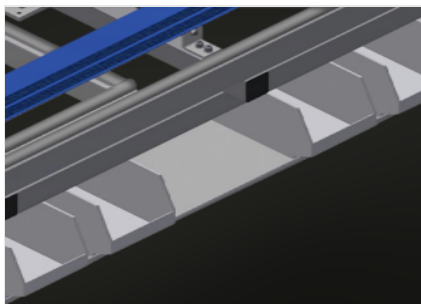

## MTA 3000

Banchi di montaggio

Banco di montaggio estraibile per tutti i lavori su telai e ante. Solida struttura in acciaio. Banco di montaggio universale. Estraibile in quattro direzioni. Ideale per grandi elementi. Regolabile in altezza. Supporto del tavolo con listelli scorrevoli in PVC. Pratico ripiano sotto banco. Quattro cassette in PVC per accessori piccoli, ferramenta e viti. Attacco dell'aria compressa quadruplo. Facilità di montaggio in un sistema modulare. Opzioni: su richiesta fornibile anche con listelli a spazzola; su richiesta fornibile anche con listelli con feltro (per profili in legno); su richiesta fornibile anche con listelli in gomma (per profili in alluminio); ruote orientabili (compl.).

### Superficie di appoggio

Supporto del tavolo con listelli scorrevoli in PVC

### Ripiano

Pratico ripiano sotto banco con quattro cassette in PVC per accessori piccoli, ferramenta e viti

### Ruote orientabili (Opzionale)

Unità mobile con due ruote orientabili, con freno rotante e freno e due ruote fisse

CARATTERISTICHE

Lunghezza (mm)	2.400 ÷ 4.000
Larghezza (mm)	1.300 ÷ 1.900
Altezza (mm)	850 ÷ 1.000
Peso (kg)	160
Altezza regolabile	<input checked="" type="checkbox"/>
Ripiano sotto la superficie del tavolo	<input checked="" type="checkbox"/>
Contenitori in PVC	4
Attacco quadruplo aria compressa	<input checked="" type="checkbox"/>
Piano di appoggio con listelli a spazzola	<input type="checkbox"/>
Piano di appoggio con listelli in feltro	<input type="checkbox"/>
Piano di appoggio con listelli in gomma	<input type="checkbox"/>
Ruote orientabili Stand Alone (2 orientabili + 2 fisse)	<input type="checkbox"/>