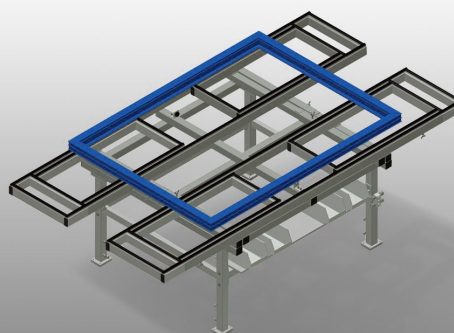

## MTA 3000

Banchi di montaggio

Banco di montaggio estraibile per tutti i lavori su telai e ante. Solida struttura in acciaio. Banco di montaggio universale. Estraibile in quattro direzioni. Ideale per grandi elementi. Regolabile in altezza. Supporto del tavolo con listelli scorrevoli in PVC. Pratico ripiano sotto banco. Quattro cassette in PVC per accessori piccoli, ferramenta e viti. Attacco dell'aria compressa quadruplo. Facilità di montaggio in un sistema modulare. Opzioni: su richiesta fornibile anche con listelli a spazzola; su richiesta fornibile anche con listelli con feltro (per profili in legno); su richiesta fornibile anche con listelli in gomma (per profili in alluminio); ruote orientabili (compl.).

### Superficie di appoggio

Supporto del tavolo con listelli scorrevoli in PVC

### Ripiano

Pratico ripiano sotto banco con quattro cassette in PVC per accessori piccoli, ferramenta e viti

### Ruote orientabili (Opzionale)

Unità mobile con due ruote orientabili, con freno rotante e freno e due ruote fisse

CARATTERISTICHE

Lunghezza (mm)	2.400 ÷ 4.000
Larghezza (mm)	1.300 ÷ 1.900
Altezza (mm)	850 ÷ 1.000
Peso (kg)	160
Altezza regolabile	<input checked="" type="checkbox"/>
Ripiano sotto la superficie del tavolo	<input checked="" type="checkbox"/>
Contenitori in PVC	4
Attacco quadruplo aria compressa	<input checked="" type="checkbox"/>
Piano di appoggio con listelli a spazzola	<input type="checkbox"/>
Piano di appoggio con listelli in feltro	<input type="checkbox"/>
Piano di appoggio con listelli in gomma	<input type="checkbox"/>
Ruote orientabili Stand Alone (2 orientabili + 2 fisse)	<input type="checkbox"/>