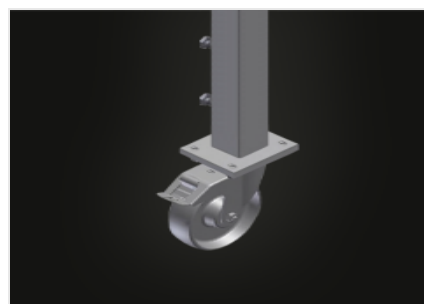

Ruote orientabili (Opzionale)

Unità mobile con due ruote orientabili, con freno rotante e freno e due ruote fisse