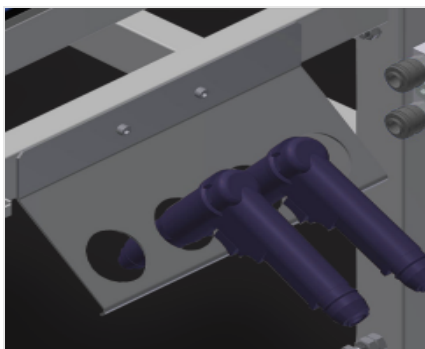

MT

Banchi di montaggio

Banco di montaggio per tutti i lavori su telai e ante. Solida struttura in acciaio. Supporto del tavolo con listelli scorrevoli in PVC. Piano di appoggio per utensili e accessori. Regolabile in altezza. Pratico ripiano sotto banco. Quattro cassette in PVC per accessori piccoli, ferramenta e viti. Attacco dell'aria compressa quadruplo. Facilità di montaggio in un sistema modulare.

Superficie di appoggio

Supporto del tavolo con listelli scorrevoli in PVC

Piano di appoggio

Piano di appoggio per utensili e accessori

Ripiano

Ripiano con quattro cassette in PVC per accessori piccoli, ferramenta e viti

Ruote orientabili (Opzionale)

Unità mobile con due ruote orientabili, con freno rotante e freno e due ruote fisse

**Listelli a spazzola
(Opzionale)**

Piano di appoggio con listelli a spazzola

**Listelli in feltro
(Opzionale)**

Piano di appoggio con listelli in feltro

**Listelli in gomma
(Opzionale)**

Piano di appoggio con listelli in gomma

**Portautensili
(Opzionale)**

Portautensili per utensili pneumatici ed elettrici

**Unità di manutenzione
(Opzionale)**