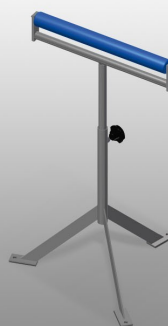

MST 1000

Banchi di montaggio

Solida struttura in acciaio zincato. Rulli portanti in PVC. Regolabile in altezza.

Rulli portanti in PVC

Rulli portanti di L = 500 mm

Regolazione dell'altezza

Regolazione dell'altezza 700 a 1.100 mm

MST 1000 / BANCHI DI MONTAGGIO

CARATTERISTICHE

Lunghezza (mm)	550
Larghezza (mm)	450
Diametro rullo portante (mm)	50
Lunghezza rullo portante (mm)	500
Altezza regolabile	700 ÷ 1.100
Peso (kg)	10

Incluso disponibile