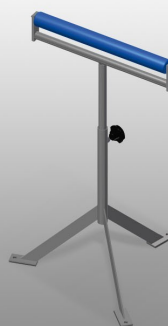

## **MST 1000**

Banchi di montaggio

Solida struttura in acciaio zincato. Rulli portanti in PVC. Regolabile in altezza.

**Rulli portanti in PVC**

Rulli portanti di L = 500 mm

**Regolazione dell'altezza**

Regolazione dell'altezza 700 a 1.100 mm

**MST 1000 / BANCHI DI MONTAGGIO**

**CARATTERISTICHE**

Lunghezza (mm)	550
Larghezza (mm)	450
Diametro rullo portante (mm)	50
Lunghezza rullo portante (mm)	500
Altezza regolabile	700 ÷ 1.100
Peso (kg)	10