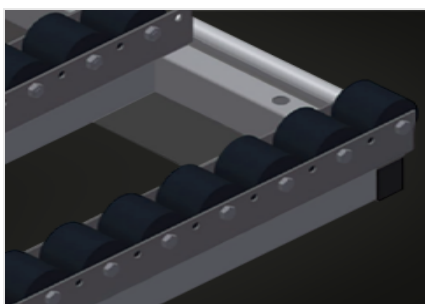

**Supporto a rulli compl.
(Opzionale)**

Rullino in PVC duro con rivestimento in poliammide, con cuscinetti scorrevoli, portata per rullo 60 kg, facilità di trasporto e di manovra per gli elementi in PVC