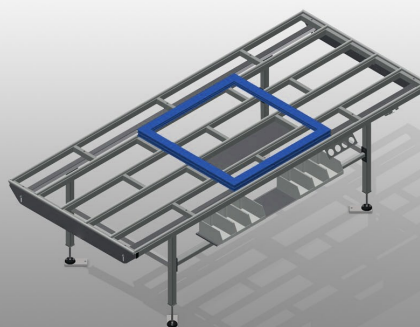

## *HT 3000*

Banchi di montaggio

Banco orizzontale per tutti i lavori su telai e ante. Solida struttura in acciaio. Banco di montaggio per tutti i lavori su telai e ante. Supporto del tavolo con listelli scorrevoli in PVC. Piano di appoggio per utensili e accessori. Regolabile in altezza. Facilità di montaggio in un sistema modulare. Opzioni: su richiesta fornibile anche con listelli a spazzola; su richiesta fornibile anche con listelli con feltro (per elementi in legno); su richiesta fornibile anche con listelli in gomma (per elementi in alluminio); supporto a rulli; portautensili; attacco dell'aria compressa quadruplo; ripiano con sei cassette in PVC.

### Superficie di appoggio

Supporto del tavolo con listelli scorrevoli in PVC

### Regolazione dell'altezza

Regolabile in altezza, altezza di lavoro regolabile tramite i piedini da 850 a 1.000 mm

CARATTERISTICHE

Lunghezza (mm)	3.000
Larghezza (mm)	1.300
Altezza (mm)	850 + 1.000
Peso (kg)	120
Piano di appoggio per riporre utensili e accessori	<input checked="" type="radio"/>
Altezza regolabile	<input checked="" type="radio"/>
Superficie appoggio del tavolo con listelli scorrevoli in plastica	<input checked="" type="radio"/>
Piano di appoggio con listelli a spazzola	<input type="radio"/>
Piano di appoggio con listelli in feltro	<input type="radio"/>
Piano di appoggio con listelli in gomma	<input type="radio"/>
Supporto rulli	<input type="radio"/>
Portautensili	<input type="radio"/>
Attacco quadruplo aria compressa	<input type="radio"/>
Piano di appoggio	<input type="radio"/>