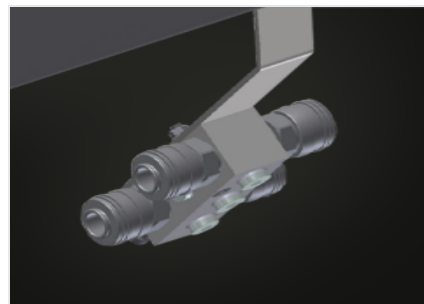

## *HT 3000*

Banchi di montaggio

Banco orizzontale per tutti i lavori su telai e ante. Solida struttura in acciaio. Banco di montaggio per tutti i lavori su telai e ante. Supporto del tavolo con listelli scorrevoli in PVC. Piano di appoggio per utensili e accessori. Regolabile in altezza. Facilità di montaggio in un sistema modulare. Opzioni: su richiesta fornibile anche con listelli a spazzola; su richiesta fornibile anche con listelli con feltro (per elementi in legno); su richiesta fornibile anche con listelli in gomma (per elementi in alluminio); supporto a rulli; portautensili; attacco dell'aria compressa quadruplo; ripiano con sei cassette in PVC.

### Listelli in feltro (Opzionale)

Piano di appoggio con listelli in feltro

**Listelli in gomma  
(Opzionale)**

Piano di appoggio con listelli in gomma

**Portautensili  
(Opzionale)**

Portautensili per utensili pneumatici ed elettrici

**Attacco dell'aria  
compressa quadruplo  
(Opzionale)**

Attacco dell'aria compressa quadruplo per utensili ad aria compressa

**Supporto a rulli compl.  
(Opzionale)**

Rullino in PVC duro con rivestimento in poliammide, con cuscinetti scorrevoli, portata per rullo 60 kg, facilità di trasporto e di manovra per gli elementi in PVC