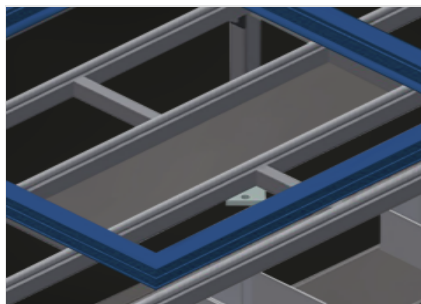

## *HT 3000*

Banchi di montaggio

Banco orizzontale per tutti i lavori su telai e ante. Solida struttura in acciaio. Banco di montaggio per tutti i lavori su telai e ante. Supporto del tavolo con listelli scorrevoli in PVC. Piano di appoggio per utensili e accessori. Regolabile in altezza. Facilità di montaggio in un sistema modulare. Opzioni: su richiesta fornibile anche con listelli a spazzola; su richiesta fornibile anche con listelli con feltro (per elementi in legno); su richiesta fornibile anche con listelli in gomma (per elementi in alluminio); supporto a rulli; portautensili; attacco dell'aria compressa quadruplo; ripiano con sei cassette in PVC.

### Superficie di appoggio

Supporto del tavolo con listelli scorrevoli in PVC

### Piano di appoggio

Piano di appoggio per utensili e accessori

### Regolazione dell'altezza

Regolabile in altezza, altezza di lavoro regolabile tramite i piedini da 850 a 1.000 mm