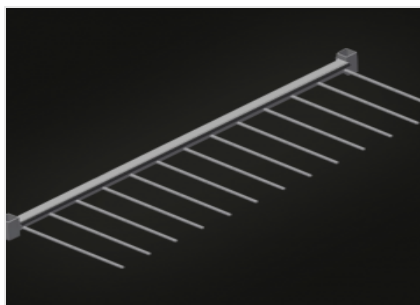

PWS 1800

Transport et chariots

Chariot de profilés pour le stockage et le transport verticaux des profilés en aluminium. Construction en acier stable. Idéal pour le transport et l'entreposage compact des découpes de profilés. Transport de profilé vertical. Suffisant pour 12 - 60 Profilés. Séparateurs réglables en hauteur. Support inférieur avec barres en caoutchouc. Séparateurs avec un tuyau de protection. Installation en marche arrière avec barres caoutchouc. 4 roulettes de direction, dont 2 à frein de blocage. Option: séparateur supplémentaire réglable en hauteur avec protection plastique.

Séparateur avec protection plastique

Séparateurs réglables en hauteur. Toutes les surfaces de contact comportent un revêtement en PVC antidérapant évitant d'endommager la surface lors du stockage

Support avec barre caoutchouc

Surface support recouverte d'une barre en caoutchouc, protégeant le profilé des dommages

Support avec barre caoutchouc

Surface support inférieure recouverte de profilé caoutchouc, protégeant le profilé des dommages

Roulettes de direction

4 galets de direction, dont 2 à frein de blocage assurant une mobilité élevée et une manipulation légère et sécurisée

Séparateur supplémentaire (Optionnel)

Séparateur supplémentaire réglable en hauteur avec protection plastique