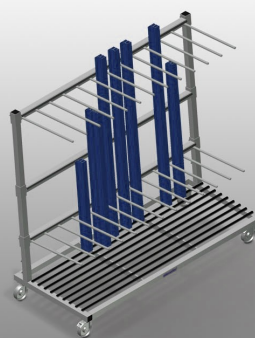

PWS 1800

Transport et chariots

Chariot de profilés pour le stockage et le transport verticaux des profilés en aluminium. Construction en acier stable. Idéal pour le transport et l'entreposage compact des découpes de profilés. Transport de profilé vertical. Suffisant pour 12 - 60 Profilés. Séparateurs réglables en hauteur. Support inférieur avec barres en caoutchouc. Séparateurs avec un tuyau de protection. Installation en marche arrière avec barres caoutchouc. 4 roulettes de direction, dont 2 à frein de blocage. Option: séparateur supplémentaire réglable en hauteur avec protection plastique.

Séparateur avec protection plastique

Séparateurs réglables en hauteur. Toutes les surfaces de contact comportent un revêtement en PVC antidérapant évitant d'endommager la surface lors du stockage

Support avec barre caoutchouc

Surface support recouverte d'une barre en caoutchouc, protégeant le profilé des dommages

Support avec barre caoutchouc

Surface support inférieure recouverte de profilé caoutchouc, protégeant le profilé des dommages

Roulettes de direction

4 galets de direction, dont 2 à frein de blocage assurant une mobilité élevée et une manipulation légère et sécurisée

Séparateur supplémentaire (Optionnel)

Séparateur supplémentaire réglable en hauteur avec protection plastique