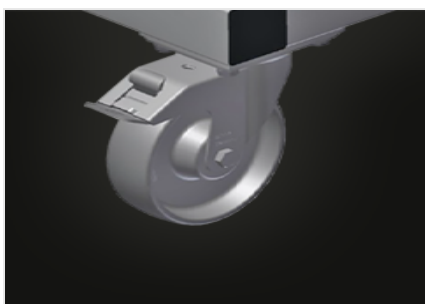

PWS 1800

Transport et chariots

Chariot de profilés pour le stockage et le transport verticaux des profilés en aluminium. Construction en acier stable. Idéal pour le transport et l'entreposage compact des découpes de profilés. Transport de profilé vertical. Suffisant pour 12 - 60 Profilés. Séparateurs réglables en hauteur. Support inférieur avec barres en caoutchouc. Séparateurs avec un tuyau de protection. Installation en marche arrière avec barres caoutchouc. 4 roulettes de direction, dont 2 à frein de blocage. Option: séparateur supplémentaire réglable en hauteur avec protection plastique.

Séparateur avec protection plastique

Séparateurs réglables en hauteur. Toutes les surfaces de contact comportent un revêtement en PVC antidérapant évitant d'endommager la surface lors du stockage

Support avec barre caoutchouc

Surface support recouverte d'une barre en caoutchouc, protégeant le profilé des dommages

Support avec barre caoutchouc

Surface support inférieure recouverte de profilé caoutchouc, protégeant le profilé des dommages

Roulettes de direction

4 galets de direction, dont 2 à frein de blocage assurant une mobilité élevée et une manipulation légère et sécurisée

Séparateur supplémentaire (Optionnel)

Séparateur supplémentaire réglable en hauteur avec protection plastique