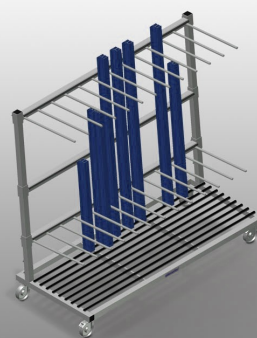

PWS 1800

Transport et chariots

Chariot de profilés pour le stockage et le transport verticaux des profilés en aluminium. Construction en acier stable. Idéal pour le transport et l'entreposage compact des découpes de profilés. Transport de profilé vertical. Suffisant pour 12 - 60 Profilés. Séparateurs réglables en hauteur. Support inférieur avec barres en caoutchouc. Séparateurs avec un tuyau de protection. Installation en marche arrière avec barres caoutchouc. 4 roulettes de direction, dont 2 à frein de blocage. Option: séparateur supplémentaire réglable en hauteur avec protection plastique.

Séparateur avec protection plastique

Séparateurs réglables en hauteur. Toutes les surfaces de contact comportent un revêtement en PVC antidérapant évitant d'endommager la surface lors du stockage

Support avec barre caoutchouc

Roulettes de direction

4 galets de direction, dont 2 à frein de blocage assurant une mobilité élevée et une manipulation légère et sécurisée

Séparateur supplémentaire (Optionnel)

Séparateur supplémentaire réglable en hauteur avec protection plastique

CARACTÉRISTIQUES

Longueur (mm)	1.880
Largeur (mm)	800
Hauteur (mm)	1.700
Séparateurs	2
Compartiments	12
Diamètre roulettes pivotantes (mm)	125
Largeur compartiment (mm)	120
Profondeur compartiment (mm)	540
Hauteur d'appui (mm)	1.500
Poids (kg)	105
Capacité de chargement (kg)	350
Quantité de barres profil	12 - 60
Chariot de transport profils avec chargement sur un côté	<input checked="" type="checkbox"/>
Séparateurs avec tube de protection	<input checked="" type="checkbox"/>
Plan d'appui inférieur avec bandes de caoutchouc	<input checked="" type="checkbox"/>
Support arrière avec bandes de caoutchouc	<input checked="" type="checkbox"/>
Séparateur supplémentaire réglable en hauteur avec protection en plastique	<input type="checkbox"/>