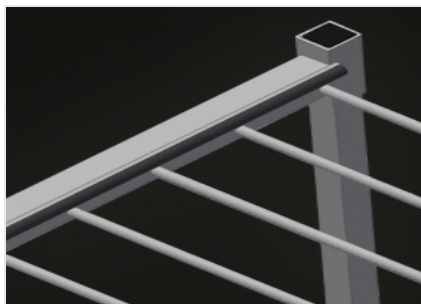

PWS 1800

Transport et chariots

Chariot de profilés pour le stockage et le transport verticaux des profilés en aluminium. Construction en acier stable. Idéal pour le transport et l'entreposage compact des découpes de profilés. Transport de profilé vertical. Suffisant pour 12 - 60 Profilés. Séparateurs réglables en hauteur. Support inférieur avec barres en caoutchouc. Séparateurs avec un tuyau de protection. Installation en marche arrière avec barres caoutchouc. 4 roulettes de direction, dont 2 à frein de blocage. Option: séparateur supplémentaire réglable en hauteur avec protection plastique.

Séparateur avec protection plastique

Séparateurs réglables en hauteur. Toutes les surfaces de contact comportent un revêtement en PVC antidérapant évitant d'endommager la surface lors du stockage

Support avec barre caoutchouc

Surface support recouverte d'une barre en caoutchouc, protégeant le profilé des dommages

Support avec barre caoutchouc

Surface support inférieure recouverte de profilé caoutchouc, protégeant le profilé des dommages

Roulettes de direction

4 galets de direction, dont 2 à frein de blocage assurant une mobilité élevée et une manipulation légère et sécurisée

Séparateur supplémentaire (Optionnel)

Séparateur supplémentaire réglable en hauteur avec protection plastique