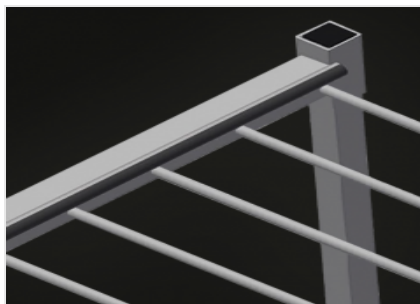

PWS 1800

Transport et chariots

Chariot de profilés pour le stockage et le transport verticaux des profilés en aluminium. Construction en acier stable. Idéal pour le transport et l'entreposage compact des découpes de profilés. Transport de profilé vertical. Suffisant pour 12 - 60 Profilés. Séparateurs réglables en hauteur. Support inférieur avec barres en caoutchouc. Séparateurs avec un tuyau de protection. Installation en marche arrière avec barres caoutchouc. 4 roulettes de direction, dont 2 à frein de blocage. Option: séparateur supplémentaire réglable en hauteur avec protection plastique.

Séparateur avec protection plastique

Séparateurs réglables en hauteur. Toutes les surfaces de contact comportent un revêtement en PVC antidérapant évitant d'endommager la surface lors du stockage

Support avec barre caoutchouc

Surface support recouverte d'une barre en caoutchouc, protégeant le profilé des dommages

Support avec barre caoutchouc

Surface support inférieure recouverte de profilé caoutchouc, protégeant le profilé des dommages

Roulettes de direction

4 galets de direction, dont 2 à frein de blocage assurant une mobilité élevée et une manipulation légère et sécurisée

Séparateur supplémentaire (Optionnel)

Séparateur supplémentaire réglable en hauteur avec protection plastique