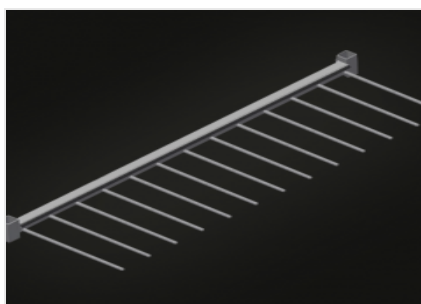

PWS 1800

Transport et chariots

Chariot de profilés pour le stockage et le transport verticaux des profilés en aluminium. Construction en acier stable. Idéal pour le transport et l'entreposage compact des découpes de profilés. Transport de profilé vertical. Suffisant pour 12 - 60 Profilés. Séparateurs réglables en hauteur. Support inférieur avec barres en caoutchouc. Séparateurs avec un tuyau de protection. Installation en marche arrière avec barres caoutchouc. 4 roulettes de direction, dont 2 à frein de blocage. Option: séparateur supplémentaire réglable en hauteur avec protection plastique.

Séparateur avec protection plastique

Séparateurs réglables en hauteur. Toutes les surfaces de contact comportent un revêtement en PVC antidérapant évitant d'endommager la surface lors du stockage

Support avec barre caoutchouc

Surface support recouverte d'une barre en caoutchouc, protégeant le profilé des dommages

Support avec barre caoutchouc

Surface support inférieure recouverte de profilé caoutchouc, protégeant le profilé des dommages

Roulettes de direction

4 galets de direction, dont 2 à frein de blocage assurant une mobilité élevée et une manipulation légère et sécurisée

Séparateur supplémentaire (Optionnel)

Séparateur supplémentaire réglable en hauteur avec protection plastique