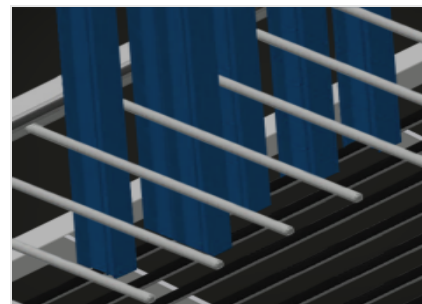

PWS 1800

Transport et chariots

Chariot de profilés pour le stockage et le transport verticaux des profilés en aluminium. Construction en acier stable. Idéal pour le transport et l'entreposage compact des découpes de profilés. Transport de profilé vertical. Suffisant pour 12 - 60 Profilés. Séparateurs réglables en hauteur. Support inférieur avec barres en caoutchouc. Séparateurs avec un tuyau de protection. Installation en marche arrière avec barres caoutchouc. 4 roulettes de direction, dont 2 à frein de blocage. Option: séparateur supplémentaire réglable en hauteur avec protection plastique.

Séparateur avec protection plastique

Séparateurs réglables en hauteur. Toutes les surfaces de contact comportent un revêtement en PVC antidérapant évitant d'endommager la surface lors du stockage

Support avec barre caoutchouc

Surface support recouverte d'une barre en caoutchouc, protégeant le profilé des dommages

Support avec barre caoutchouc

Surface support inférieure recouverte de profilé caoutchouc, protégeant le profilé des dommages

Roulettes de direction

4 galets de direction, dont 2 à frein de blocage assurant une mobilité élevée et une manipulation légère et sécurisée

Séparateur supplémentaire (Optionnel)

Séparateur supplémentaire réglable en hauteur avec protection plastique