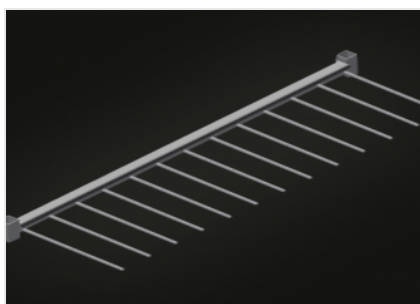

PWS 1800

Transport et chariots

Chariot de profilés pour le stockage et le transport verticaux des profilés en aluminium. Construction en acier stable. Idéal pour le transport et l'entreposage compact des découpes de profilés. Transport de profilé vertical. Suffisant pour 12 - 60 Profilés. Séparateurs réglables en hauteur. Support inférieur avec barres en caoutchouc. Séparateurs avec un tuyau de protection. Installation en marche arrière avec barres caoutchouc. 4 roulettes de direction, dont 2 à frein de blocage. Option: séparateur supplémentaire réglable en hauteur avec protection plastique.

Séparateur avec protection plastique

Séparateurs réglables en hauteur. Toutes les surfaces de contact comportent un revêtement en PVC antidérapant évitant d'endommager la surface lors du stockage

Support avec barre caoutchouc

Surface support recouverte d'une barre en caoutchouc, protégeant le profilé des dommages

Support avec barre caoutchouc

Surface support inférieure recouverte de profilé caoutchouc, protégeant le profilé des dommages

Roulettes de direction

4 galets de direction, dont 2 à frein de blocage assurant une mobilité élevée et une manipulation légère et sécurisée

Séparateur supplémentaire (Optionnel)

Séparateur supplémentaire réglable en hauteur avec protection plastique