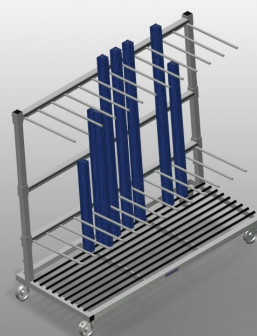

PWS 1800

Transport et chariots

Chariot de profilés pour le stockage et le transport verticaux des profilés en aluminium. Construction en acier stable. Idéal pour le transport et l'entreposage compact des découpes de profilés. Transport de profilé vertical. Suffisant pour 12 - 60 Profilés. Séparateurs réglables en hauteur. Support inférieur avec barres en caoutchouc. Séparateurs avec un tuyau de protection. Installation en marche arrière avec barres caoutchouc. 4 roulettes de direction, dont 2 à frein de blocage. Option: séparateur supplémentaire réglable en hauteur avec protection plastique.

Séparateur avec protection plastique

Séparateurs réglables en hauteur. Toutes les surfaces de contact comportent un revêtement en PVC antidérapant évitant d'endommager la surface lors du stockage

Support avec barre caoutchouc

Roulettes de direction

4 galets de direction, dont 2 à frein de blocage assurant une mobilité élevée et une manipulation légère et sécurisée

Séparateur supplémentaire (Optionnel)

Séparateur supplémentaire réglable en hauteur avec protection plastique

PWS 1800 / TRANSPORT ET CHARIOTS**CARACTÉRISTIQUES**

Longueur (mm)	1.880
Largeur (mm)	800
Hauteur (mm)	1.700
Séparateurs	2
Compartiments	12
Diamètre roulettes pivotantes (mm)	125
Largeur compartiment (mm)	120
Profondeur compartiment (mm)	540
Hauteur d'appui (mm)	1.500
Poids (kg)	105
Capacité de chargement (kg)	350
Quantité de barres profil	12 - 60
Chariot de transport profils avec chargement sur un côté	<input checked="" type="checkbox"/>
Séparateurs avec tube de protection	<input checked="" type="checkbox"/>
Plan d'appui inférieur avec bandes de caoutchouc	<input checked="" type="checkbox"/>
Support arrière avec bandes de caoutchouc	<input checked="" type="checkbox"/>
Séparateur supplémentaire réglable en hauteur avec protection en plastique	<input type="checkbox"/>