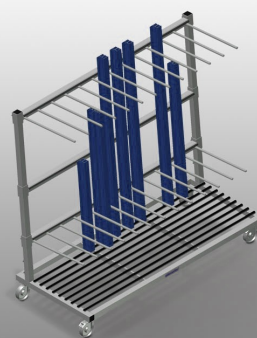

PWS 1800

Transport et chariots

Chariot de profilés pour le stockage et le transport verticaux des profilés en aluminium. Construction en acier stable. Idéal pour le transport et l'entreposage compact des découpes de profilés. Transport de profilé vertical. Suffisant pour 12 - 60 Profilés. Séparateurs réglables en hauteur. Support inférieur avec barres en caoutchouc. Séparateurs avec un tuyau de protection. Installation en marche arrière avec barres caoutchouc. 4 roulettes de direction, dont 2 à frein de blocage. Option: séparateur supplémentaire réglable en hauteur avec protection plastique.

Séparateur avec protection plastique

Séparateurs réglables en hauteur. Toutes les surfaces de contact comportent un revêtement en PVC antidérapant évitant d'endommager la surface lors du stockage

Support avec barre caoutchouc

Roulettes de direction

4 galets de direction, dont 2 à frein de blocage assurant une mobilité élevée et une manipulation légère et sécurisée

Séparateur supplémentaire (Optionnel)

Séparateur supplémentaire réglable en hauteur avec protection plastique

PWS 1800 / TRANSPORT ET CHARIOTS**CARACTÉRISTIQUES**

Longueur (mm)	1.880
Largeur (mm)	800
Hauteur (mm)	1.700
Séparateurs	2
Compartiments	12
Diamètre roulettes pivotantes (mm)	125
Largeur compartiment (mm)	120
Profondeur compartiment (mm)	540
Hauteur d'appui (mm)	1.500
Poids (kg)	105
Capacité de chargement (kg)	350
Quantité de barres profil	12 - 60
Chariot de transport profils avec chargement sur un côté	<input checked="" type="checkbox"/>
Séparateurs avec tube de protection	<input checked="" type="checkbox"/>
Plan d'appui inférieur avec bandes de caoutchouc	<input checked="" type="checkbox"/>
Support arrière avec bandes de caoutchouc	<input checked="" type="checkbox"/>
Séparateur supplémentaire réglable en hauteur avec protection en plastique	<input type="checkbox"/>