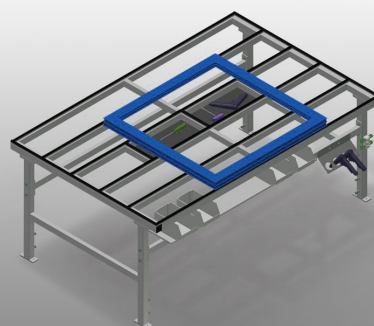

MT

Tables d'assemblage

Table d'assemblage pour tous les travaux sur le cadre et le vantail. Construction en acier stable. Support de table à glissières PVC. Tablette pour rangement des outils et des accessoires. Réglable en hauteur. Rangement pratique en dessous de la table. 4 bacs PVC pour petits accessoires, ferrures et vis. Raccord d'air comprimé quadruple. Montage simple dans le système modulaire.

Supports

Support de table à glissières PVC

Tablette

Tablette pour rangement des outils et des accessoires

Rangement

Rangement avec 4 bacs plastique pour petits accessoires, ferrures et vis

Réglage de la hauteur

Ajustable en hauteur, hauteur de travail réglable à l'aide de pieds de réglage de 850 - 1.000 mm

Raccord d'air comprimé quadruple

Raccord d'air comprimé quadruple pour le raccordement d'outils à air comprimé

Roulettes de direction (Optionnel)

Dispositif mobile à 2 roulettes de direction, à frein de rotation et de marche et 2 roues fixes

**Barre de brosses
(Optionnel)**

Support de table barre à brosse

**Barre feutre
(Optionnel)**