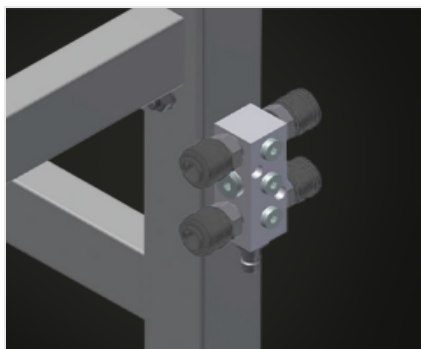

Raccord d'air comprimé quadruple

Raccord d'air comprimé quadruple pour le raccordement d'outils à air comprimé