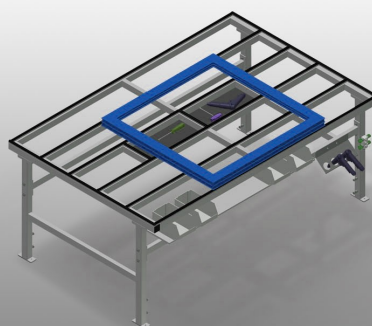

**MT**

Tables d'assemblage

Table d'assemblage pour tous les travaux sur le cadre et le vantail. Construction en acier stable. Support de table à glissières PVC. Tablette pour rangement des outils et des accessoires. Réglable en hauteur. Rangement pratique en dessous de la table. 4 bacs PVC pour petits accessoires, ferrures et vis. Raccord d'air comprimé quadruple. Montage simple dans le système modulaire.

### Supports

Support de table à glissières PVC

### Réglage de la hauteur

Ajustable en hauteur, hauteur de travail réglable à l'aide de pieds de réglage de 850 - 1.000 mm