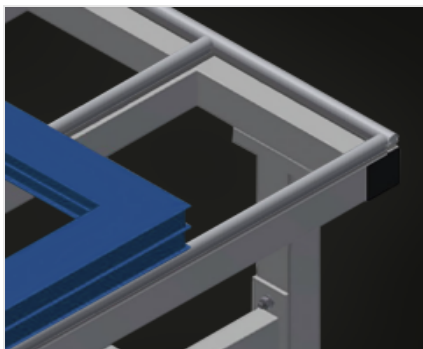

Supports

Support de table à glissières PVC