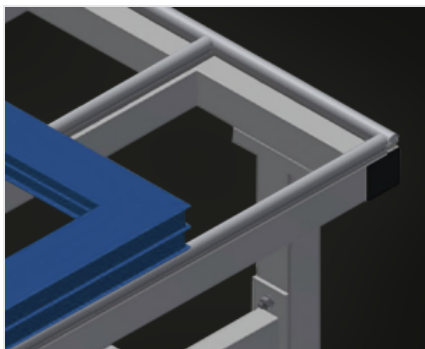

MT

Tables d'assemblage

Table d'assemblage pour tous les travaux sur le cadre et le vantail. Construction en acier stable. Support de table à glissières PVC. Tablette pour rangement des outils et des accessoires. Réglable en hauteur. Rangement pratique en dessous de la table. 4 bacs PVC pour petits accessoires, ferrures et vis. Raccord d'air comprimé quadruple. Montage simple dans le système modulaire.

Supports

Support de table à glissières PVC

Tablette

Tablette pour rangement des outils et des accessoires

Rangement

Rangement avec 4 bacs plastique pour petits accessoires, ferrures et vis

Réglage de la hauteur

Ajustable en hauteur, hauteur de travail réglable à l'aide de pieds de réglage de 850 - 1.000 mm

Raccord d'air comprimé quadruple

Raccord d'air comprimé quadruple pour le raccordement d'outils à air comprimé

Roulettes de direction (Optionnel)

Dispositif mobile à 2 roulettes de direction, à frein de rotation et de marche et 2 roues fixes

**Barre de brosses
(Optionnel)**

Support de table barre à brosse

**Barre feutre
(Optionnel)**