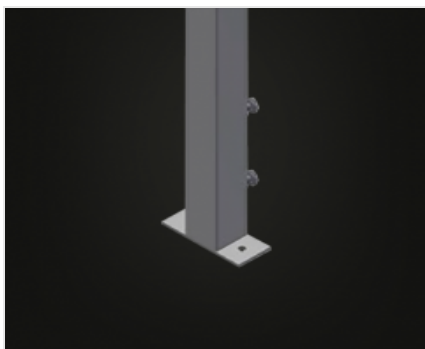

**MT**

Tables d'assemblage

Table d'assemblage pour tous les travaux sur le cadre et le vantail. Construction en acier stable. Support de table à glissières PVC. Tablette pour rangement des outils et des accessoires. Réglable en hauteur. Rangement pratique en dessous de la table. 4 bacs PVC pour petits accessoires, ferrures et vis. Raccord d'air comprimé quadruple. Montage simple dans le système modulaire.

### Supports

Support de table à glissières PVC