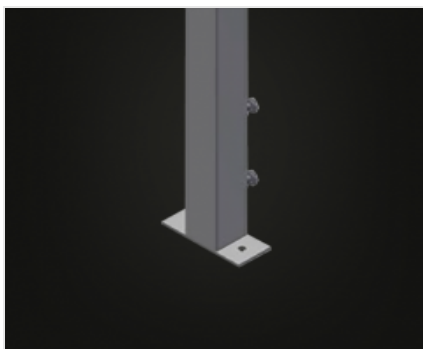

**MT**

Tables d'assemblage

Table d'assemblage pour tous les travaux sur le cadre et le vantail. Construction en acier stable. Support de table à glissières PVC. Tablette pour rangement des outils et des accessoires. Réglable en hauteur. Rangement pratique en dessous de la table. 4 bacs PVC pour petits accessoires, ferrures et vis. Raccord d'air comprimé quadruple. Montage simple dans le système modulaire.

**Supports**

Support de table à glissières PVC

**Tablette**

Tablette pour rangement des outils et des accessoires

**Rangement**

Rangement avec 4 bacs plastique pour petits accessoires, ferrures et vis

**Réglage de la hauteur**

Ajustable en hauteur, hauteur de travail réglable à l'aide de pieds de réglage de 850 - 1.000 mm

**Raccord d'air comprimé quadruple**

Raccord d'air comprimé quadruple pour le raccordement d'outils à air comprimé

**Roulettes de direction (Optionnel)**

Dispositif mobile à 2 roulettes de direction, à frein de rotation et de marche et 2 roues fixes

**Barre de brosses  
(Optionnel)**

Support de table barre à brosse

**Barre feutre  
(Optionnel)**