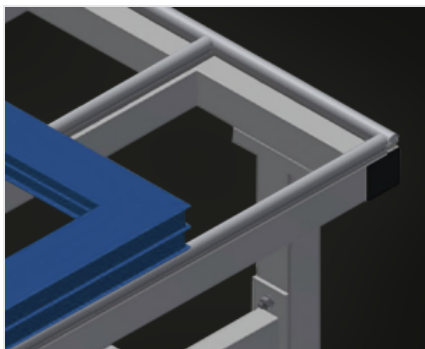

**MT**

Tables d'assemblage

Table d'assemblage pour tous les travaux sur le cadre et le vantail. Construction en acier stable. Support de table à glissières PVC. Tablette pour rangement des outils et des accessoires. Réglable en hauteur. Rangement pratique en dessous de la table. 4 bacs PVC pour petits accessoires, ferrures et vis. Raccord d'air comprimé quadruple. Montage simple dans le système modulaire.

### Supports

Support de table à glissières PVC