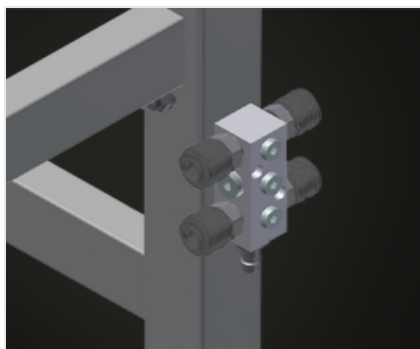

**MT**

Tables d'assemblage

Table d'assemblage pour tous les travaux sur le cadre et le vantail. Construction en acier stable. Support de table à glissières PVC. Tablette pour rangement des outils et des accessoires. Réglable en hauteur. Rangement pratique en dessous de la table. 4 bacs PVC pour petits accessoires, ferrures et vis. Raccord d'air comprimé quadruple. Montage simple dans le système modulaire.

**Supports**

Support de table à glissières PVC

**Tablette**

Tablette pour rangement des outils et des accessoires

**Rangement**

Rangement avec 4 bacs plastique pour petits accessoires, ferrures et vis

**Réglage de la hauteur**

Ajustable en hauteur, hauteur de travail réglable à l'aide de pieds de réglage de 850 - 1.000 mm

**Raccord d'air comprimé quadruple**

Raccord d'air comprimé quadruple pour le raccordement d'outils à air comprimé

**Roulettes de direction (Optionnel)**

Dispositif mobile à 2 roulettes de direction, à frein de rotation et de marche et 2 roues fixes

**Barre de brosses  
(Optionnel)**

Support de table barre à brosse

**Barre feutre  
(Optionnel)**