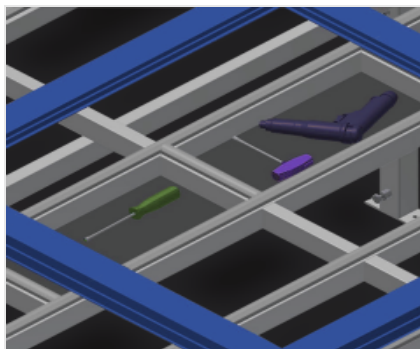

**MT**

Tables d'assemblage

Table d'assemblage pour tous les travaux sur le cadre et le vantail. Construction en acier stable. Support de table à glissières PVC. Tablette pour rangement des outils et des accessoires. Réglable en hauteur. Rangement pratique en dessous de la table. 4 bacs PVC pour petits accessoires, ferrures et vis. Raccord d'air comprimé quadruple. Montage simple dans le système modulaire.

**Supports**

Support de table à glissières PVC

**Tablette**

Tablette pour rangement des outils et des accessoires

**Rangement**

Rangement avec 4 bacs plastique pour petits accessoires, ferrures et vis

**Réglage de la hauteur**

Ajustable en hauteur, hauteur de travail réglable à l'aide de pieds de réglage de 850 - 1.000 mm

**Raccord d'air comprimé quadruple**

Raccord d'air comprimé quadruple pour le raccordement d'outils à air comprimé

**Roulettes de direction (Optionnel)**

Dispositif mobile à 2 roulettes de direction, à frein de rotation et de marche et 2 roues fixes

**Barre de brosses  
(Optionnel)**

Support de table barre à brosse

**Barre feutre  
(Optionnel)**