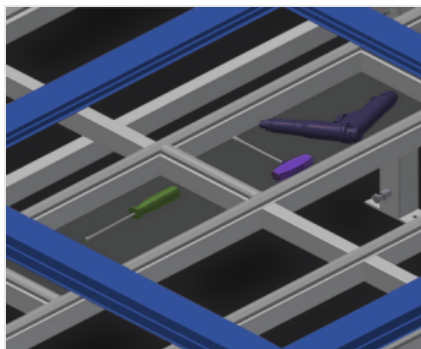

**MT**

Tables d'assemblage

Table d'assemblage pour tous les travaux sur le cadre et le vantail. Construction en acier stable. Support de table à glissières PVC. Tablette pour rangement des outils et des accessoires. Réglable en hauteur. Rangement pratique en dessous de la table. 4 bacs PVC pour petits accessoires, ferrures et vis. Raccord d'air comprimé quadruple. Montage simple dans le système modulaire.

### Supports

Support de table à glissières PVC

### Tablette

Tablette pour rangement des outils et des accessoires