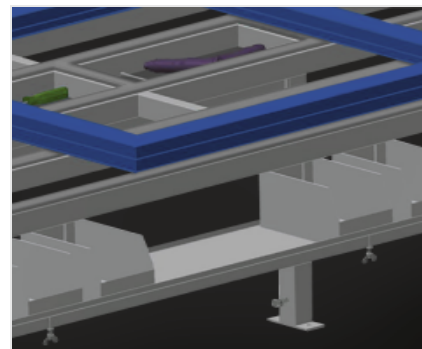

**MT**

Tables d'assemblage

Table d'assemblage pour tous les travaux sur le cadre et le vantail. Construction en acier stable. Support de table à glissières PVC. Tablette pour rangement des outils et des accessoires. Réglable en hauteur. Rangement pratique en dessous de la table. 4 bacs PVC pour petits accessoires, ferrures et vis. Raccord d'air comprimé quadruple. Montage simple dans le système modulaire.

**Supports**

Support de table à glissières PVC

**Tablette**

Tablette pour rangement des outils et des accessoires

**Rangement**

Rangement avec 4 bacs plastique pour petits accessoires, ferrures et vis

**Réglage de la hauteur**

Ajustable en hauteur, hauteur de travail réglable à l'aide de pieds de réglage de 850 - 1.000 mm

**Raccord d'air comprimé quadruple**

Raccord d'air comprimé quadruple pour le raccordement d'outils à air comprimé

**Roulettes de direction (Optionnel)**

Dispositif mobile à 2 roulettes de direction, à frein de rotation et de marche et 2 roues fixes

**Barre de brosses  
(Optionnel)**

Support de table barre à brosse

**Barre feutre  
(Optionnel)**