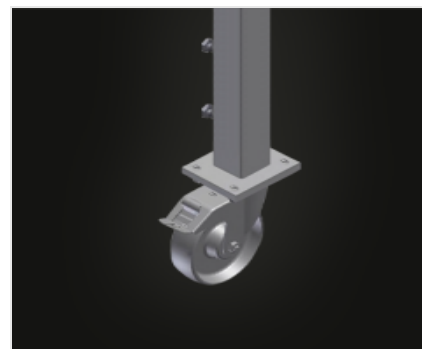

**MT**

Tables d'assemblage

Table d'assemblage pour tous les travaux sur le cadre et le vantail. Construction en acier stable. Support de table à glissières PVC. Tablette pour rangement des outils et des accessoires. Réglable en hauteur. Rangement pratique en dessous de la table. 4 bacs PVC pour petits accessoires, ferrures et vis. Raccord d'air comprimé quadruple. Montage simple dans le système modulaire.

**Supports**

Support de table à glissières PVC

**Tablette**

Tablette pour rangement des outils et des accessoires

**Rangement**

Rangement avec 4 bacs plastique pour petits accessoires, ferrures et vis

**Réglage de la hauteur**

Ajustable en hauteur, hauteur de travail réglable à l'aide de pieds de réglage de 850 - 1.000 mm

**Raccord d'air comprimé quadruple**

Raccord d'air comprimé quadruple pour le raccordement d'outils à air comprimé

**Roulettes de direction (Optionnel)**

Dispositif mobile à 2 roulettes de direction, à frein de rotation et de marche et 2 roues fixes

**Barre de brosses  
(Optionnel)**

Support de table barre à brosse

**Barre feutre  
(Optionnel)**