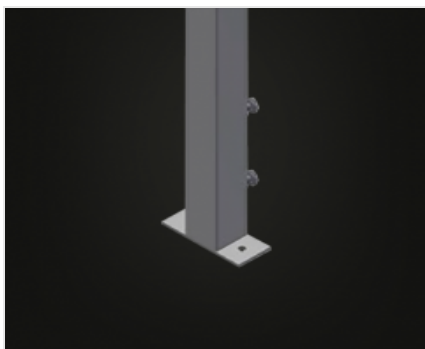

MT

Tables d'assemblage

Table d'assemblage pour tous les travaux sur le cadre et le vantail. Construction en acier stable. Support de table à glissières PVC. Tablette pour rangement des outils et des accessoires. Réglable en hauteur. Rangement pratique en dessous de la table. 4 bacs PVC pour petits accessoires, ferrures et vis. Raccord d'air comprimé quadruple. Montage simple dans le système modulaire.

Supports

Support de table à glissières PVC

Tablette

Tablette pour rangement des outils et des accessoires

Rangement

Rangement avec 4 bacs plastique pour petits accessoires, ferrures et vis

Réglage de la hauteur

Ajustable en hauteur, hauteur de travail réglable à l'aide de pieds de réglage de 850 - 1.000 mm

Raccord d'air comprimé quadruple

Raccord d'air comprimé quadruple pour le raccordement d'outils à air comprimé

Roulettes de direction (Optionnel)

Dispositif mobile à 2 roulettes de direction, à frein de rotation et de marche et 2 roues fixes

**Barre de brosses
(Optionnel)**

Support de table barre à brosse

**Barre feutre
(Optionnel)**