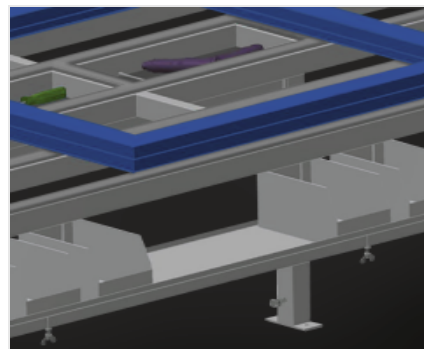

**MT**

Tables d'assemblage

Table d'assemblage pour tous les travaux sur le cadre et le vantail. Construction en acier stable. Support de table à glissières PVC. Tablette pour rangement des outils et des accessoires. Réglable en hauteur. Rangement pratique en dessous de la table. 4 bacs PVC pour petits accessoires, ferrures et vis. Raccord d'air comprimé quadruple. Montage simple dans le système modulaire.

### Supports

Support de table à glissières PVC

### Réglage de la hauteur

Ajustable en hauteur, hauteur de travail réglable à l'aide de pieds de réglage de 850 - 1.000 mm