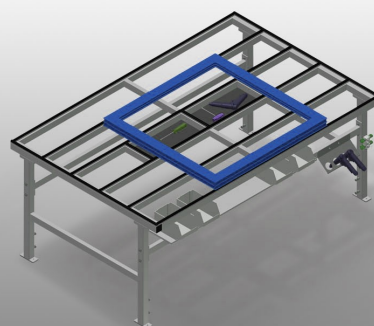

## MST 2000

Tables d'assemblage

Table d'assemblage pour tous les travaux sur le cadre et le vantail. Construction en acier stable. Table d'assemblage pour tous les travaux sur le cadre et le vantail. Transport de cadre horizontal. Tablette pour rangement des outils et des accessoires. Réglable en hauteur. Support de table à glissières PVC. Montage simple dans le système modulaire. Options: également disponible sur demande avec barres à brosses; également disponible sur demande avec barres en feutre (pour profilés en bois); également disponible sur demande avec barres en caoutchouc (pour profilés en alu); raccord d'air comprimé quadruple.

### Supports

Support de table à glissières PVC

### Réglage de la hauteur

Ajustable en hauteur, hauteur de travail réglable à l'aide de pieds de réglage de 850 - 1.000 mm

### Barre feutre (Optionnel)

Support de table barre de profilé feutre

CARACTÉRISTIQUES

|   |                                  |
|---|----------------------------------|
| Longueur (mm)   | 2.000                            |
| Largeur (mm)  | 1.300                            |
| Hauteur (mm)  | 850 ÷ 1.000                      |
| Poids (kg)  | 90                               |
| Hauteur réglable  | <input checked="" type="radio"/> |
| Plan d'appui pour ranger les outils et les accessoires      | <input checked="" type="radio"/> |
| Plan d'appui avec lattes à brosse                           | <input type="radio"/>            |
| Plan d'appui avec lattes en feutre                          | <input type="radio"/>            |
| Plan d'appui avec lattes en caoutchouc                      | <input type="radio"/>            |
| Roulettes orientables Stand Alone (2 orientables + 2 fixes) | <input type="radio"/>            |
| Connexion quadruple air comprimé                            | <input type="radio"/>            |