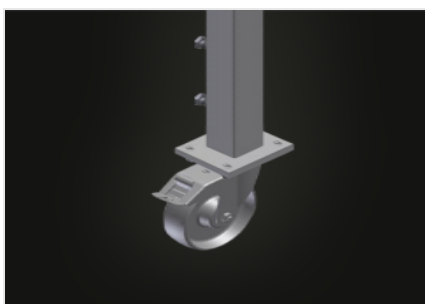

## MST 2000

Tables d'assemblage

Table d'assemblage pour tous les travaux sur le cadre et le vantail. Construction en acier stable. Table d'assemblage pour tous les travaux sur le cadre et le vantail. Transport de cadre horizontal. Tablette pour rangement des outils et des accessoires. Réglable en hauteur. Support de table à glissières PVC. Montage simple dans le système modulaire. Options: également disponible sur demande avec barres à brosses; également disponible sur demande avec barres en feutre (pour profilés en bois); également disponible sur demande avec barres en caoutchouc (pour profilés en alu); raccord d'air comprimé quadruple.

### Supports

Support de table à glissières PVC

### Réglage de la hauteur

Ajustable en hauteur, hauteur de travail réglable à l'aide de pieds de réglage de 850 - 1.000 mm

### Roulettes de direction (Optionnel)

Dispositif mobile à 2 roulettes de direction, à frein de rotation et de marche et 2 roues fixes