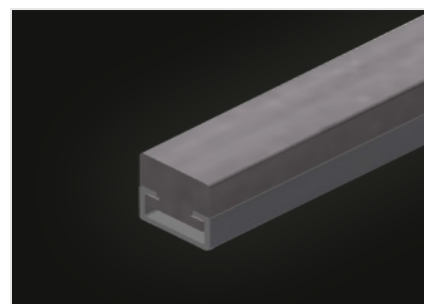

Barre feutre (Optionnel)

Support de table barre de profilé feutre