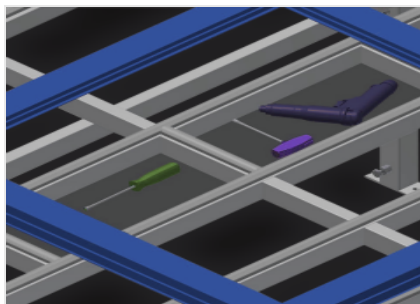

## MST 2000

Tables d'assemblage

Table d'assemblage pour tous les travaux sur le cadre et le vantail. Construction en acier stable. Table d'assemblage pour tous les travaux sur le cadre et le vantail. Transport de cadre horizontal. Tablette pour rangement des outils et des accessoires. Réglable en hauteur. Support de table à glissières PVC. Montage simple dans le système modulaire. Options: également disponible sur demande avec barres à brosses; également disponible sur demande avec barres en feutre (pour profilés en bois); également disponible sur demande avec barres en caoutchouc (pour profilés en alu); raccord d'air comprimé quadruple.

### Supports

Support de table à glissières PVC

### Réglage de la hauteur

Ajustable en hauteur, hauteur de travail réglable à l'aide de pieds de réglage de 850 - 1.000 mm

### Roulettes de direction (Optionnel)

Dispositif mobile à 2 roulettes de direction, à frein de rotation et de marche et 2 roues fixes