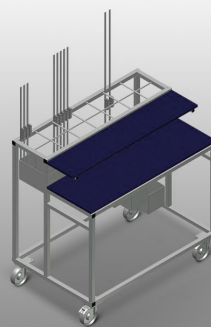

BW

Transport et chariots

Chariot de ferrures pour une mise à disposition claire des ferrures. Construction en acier stable. 2 tablettes en bois. Dispositif de réception pour poinçonneuse. 4 roulettes de direction, dont 2 à frein de blocage.

Compartiments

7 compartiments pour revêtements, disposés par couches, dimensions 190 x 265 mm

Rangement

2 tablettes pour outils et accessoires

Roulettes de direction

4 galets de direction, dont 2 à frein de blocage assurant une mobilité élevée et une manipulation légère et sécurisée

MODÈLES**BW 7002****DIMENSIONS ET POIDS**

Longueur (mm)	1.100
Largeur (mm)	710
Hauteur (mm)	1.090
Poids (kg)	50

CAPACITÉ DE STOCKAGE

Compartiments	7
Étagères en bois	2
Capacité de chargement (kg)	300

CARACTÉRISTIQUES