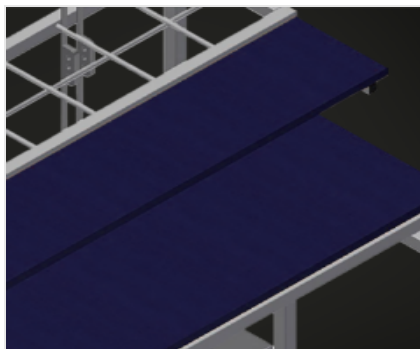

BW

Transport et chariots

Chariot de ferrures pour une mise à disposition claire des ferrures. Construction en acier stable. 2 tablettes en bois. Dispositif de réception pour poinçonneuse. 4 roulettes de direction, dont 2 à frein de blocage.

Compartiments

7 compartiments pour revêtements, disposés par couches, dimensions 190 x 265 mm

Rangement

2 tablettes pour outils et accessoires

Roulettes de direction

4 galets de direction, dont 2 à frein de blocage assurant une mobilité élevée et une manipulation légère et sécurisée

MODÈLES**BW 7002****DIMENSIONS ET POIDS**

Longueur (mm)	1.100
Largeur (mm)	710
Hauteur (mm)	1.090
Poids (kg)	50

CAPACITÉ DE STOCKAGE

Compartiments	7
Étagères en bois	2
Capacité de chargement (kg)	300

CARACTÉRISTIQUES