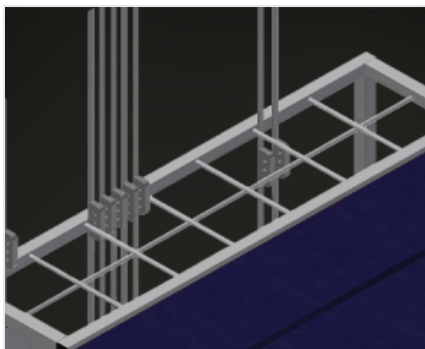

BW

Transport et chariots

Chariot de ferrures pour une mise à disposition claire des ferrures. Construction en acier stable. 2 tablettes en bois. Dispositif de réception pour poinçonneuse. 4 roulettes de direction, dont 2 à frein de blocage.

Compartiments

7 compartiments pour revêtements, disposés par couches, dimensions 190 x 265 mm

Rangement

2 tablettes pour outils et accessoires

Roulettes de direction

4 galets de direction, dont 2 à frein de blocage assurant une mobilité élevée et une manipulation légère et sécurisée

MODÈLES**BW 7002****DIMENSIONS ET POIDS**

Longueur (mm)	1.100
Largeur (mm)	710
Hauteur (mm)	1.090
Poids (kg)	50

CAPACITÉ DE STOCKAGE

Compartiments	7
Étagères en bois	2
Capacité de chargement (kg)	300

CARACTÉRISTIQUES

Roulettes pivotantes	4
Roulettes pivotantes avec frein	2
Diamètre roulettes pivotantes (mm)	125

Inclus ● Disponible ○