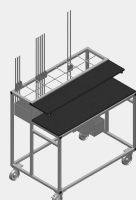

BW

Transport et chariots

Chariot de ferrures pour une mise à disposition claire des ferrures. Construction en acier stable. 2 tablettes en bois. Dispositif de réception pour poinçonneuse. 4 roulettes de direction, dont 2 à frein de blocage.

Compartiments

7 compartiments pour revêtements, disposés par couches, dimensions 190 x 265 mm

Rangement

2 tablettes pour outils et accessoires

Roulettes de direction

4 galets de direction, dont 2 à frein de blocage assurant une mobilité élevée et une manipulation légère et sécurisée

MODÈLES**BW 7002****DIMENSIONS ET POIDS**

Longueur (mm)	1.100
Largeur (mm)	710
Hauteur (mm)	1.090
Poids (kg)	50

CAPACITÉ DE STOCKAGE

Compartiments	7
Étagères en bois	2
Capacité de chargement (kg)	300

CARACTÉRISTIQUES