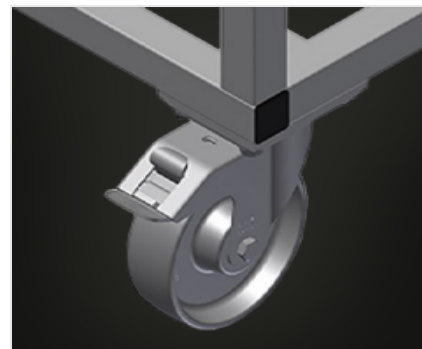

BW

Transport et chariots

Chariot de ferrures pour une mise à disposition claire des ferrures. Construction en acier stable. 2 tablettes en bois. Dispositif de réception pour poinçonneuse. 4 roulettes de direction, dont 2 à frein de blocage.

Compartiments

7 compartiments pour revêtements, disposés par couches, dimensions 190 x 265 mm

Rangement

2 tablettes pour outils et accessoires

Roulettes de direction

4 galets de direction, dont 2 à frein de blocage assurant une mobilité élevée et une manipulation légère et sécurisée

Roulettes pivotantes	4
Roulettes pivotantes avec frein	2
Diamètre roulettes pivotantes (mm)	125

Inclus ● Disponible ○