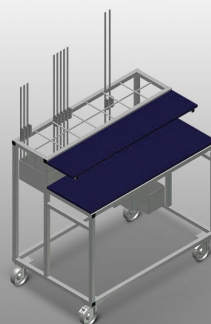

BW 7002

Transport et chariots

Chariot de ferrures pour une mise à disposition claire des ferrures. Construction en acier stable. 2 tablettes en bois.
Dispositif de réception pour poinçonneuse. 4 roulettes de direction, dont 2 à frein de blocage.

Compartiments

7 compartiments pour revêtements, disposés par couches, dimensions 190 x 265 mm

Rangement

2 tablettes pour outils et accessoires

Roulettes de direction

4 galets de direction, dont 2 à frein de blocage assurant une mobilité élevée et une manipulation légère et sécurisée

CARACTÉRISTIQUES

Longueur (mm)	1.110
Largeur (mm)	710
Hauteur (mm)	1.090
Compartiments	7
Étagères en bois	2
Poids (kg)	50
Capacité de chargement (kg)	300
Diamètre roulettes pivotantes (mm)	125
Roulettes pivotantes	4
Roulettes pivotantes avec frein	2