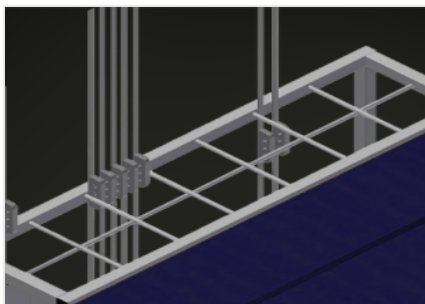

BW 7002

Transport et chariots

Chariot de ferrures pour une mise à disposition claire des ferrures. Construction en acier stable. 2 tablettes en bois.
Dispositif de réception pour poinçonneuse. 4 roulettes de direction, dont 2 à frein de blocage.

Compartiments

7 compartiments pour revêtements, disposés par couches, dimensions 190 x 265 mm

Rangement

2 tablettes pour outils et accessoires

Roulettes de direction

4 galets de direction, dont 2 à frein de blocage assurant une mobilité élevée et une manipulation légère et sécurisée

CARACTÉRISTIQUES

Longueur (mm)	1.110
Largeur (mm)	710
Hauteur (mm)	1.090
Compartiments	7
Étagères en bois	2
Poids (kg)	50
Capacité de chargement (kg)	300
Diamètre roulettes pivotantes (mm)	125
Roulettes pivotantes	4
Roulettes pivotantes avec frein	2