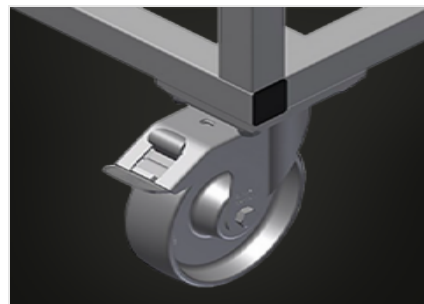

BW 7002

Transport et chariots

Chariot de ferrures pour une mise à disposition claire des ferrures. Construction en acier stable. 2 tablettes en bois.
Dispositif de réception pour poinçonneuse. 4 roulettes de direction, dont 2 à frein de blocage.

Compartiments

7 compartiments pour revêtements, disposés par couches, dimensions 190 x 265 mm

Rangement

2 tablettes pour outils et accessoires

Roulettes de direction

4 galets de direction, dont 2 à frein de blocage assurant une mobilité élevée et une manipulation légère et sécurisée

CARACTÉRISTIQUES

Longueur (mm)	1.110
Largeur (mm)	710
Hauteur (mm)	1.090
Compartiments	7
Étagères en bois	2
Poids (kg)	50
Capacité de chargement (kg)	300
Diamètre roulettes pivotantes (mm)	125
Roulettes pivotantes	4
Roulettes pivotantes avec frein	2