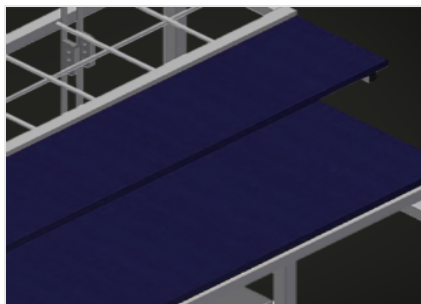

BW 7002

Transport et chariots

Chariot de ferrures pour une mise à disposition claire des ferrures. Construction en acier stable. 2 tablettes en bois.
Dispositif de réception pour poinçonneuse. 4 roulettes de direction, dont 2 à frein de blocage.

Compartiments

7 compartiments pour revêtements, disposés par couches, dimensions 190 x 265 mm

Rangement

2 tablettes pour outils et accessoires

Roulettes de direction

4 galets de direction, dont 2 à frein de blocage assurant une mobilité élevée et une manipulation légère et sécurisée

CARACTÉRISTIQUES

Longueur (mm)	1.110
Largeur (mm)	710
Hauteur (mm)	1.090
Compartiments	7
Étagères en bois	2
Poids (kg)	50
Capacité de chargement (kg)	300
Diamètre roulettes pivotantes (mm)	125
Roulettes pivotantes	4
Roulettes pivotantes avec frein	2