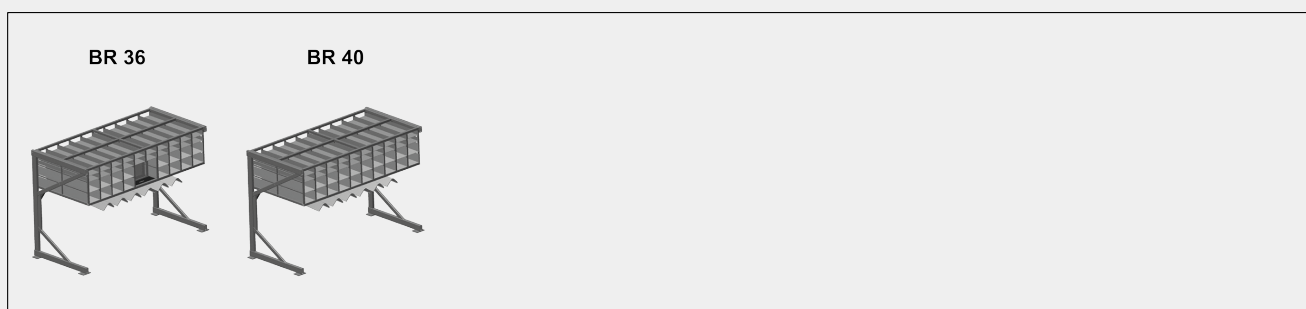

BR

Systemes d'etageres

Etagere a ferrures a 36/40 compartiments pour le stockage clair des ferrures sur l'emplacement de montage du vantail. Construction en acier stable. Avec 6 supports d'angle pour les renvois d'angle.

BR 36: Place pour le moniteur et le support du clavier.

Compartiments

Pour le stockage clair des ferrures sur l'emplacement de montage du vantail. Pour l'accès rapide aux pièces de butée

Support d'angle

Avec 6 supports d'angle pour les renvois d'angle

Emplacement pour moniteur BR 36

Place pour le moniteur et un support du clavier

MODÈLES

DIMENSIONS ET POIDS

Longueur (mm)	3.100
Largeur (mm)	1.525
Hauteur (mm)	2.100
Poids (kg)	400

CAPACITÉ DE STOCKAGE

Compartiments	36 / 40
Dimensions du compartiment inférieur (mm)	265 x 200
Dimensions du compartiment supérieur (mm)	265 x 100
Charge sécurisée env. (kg)	800