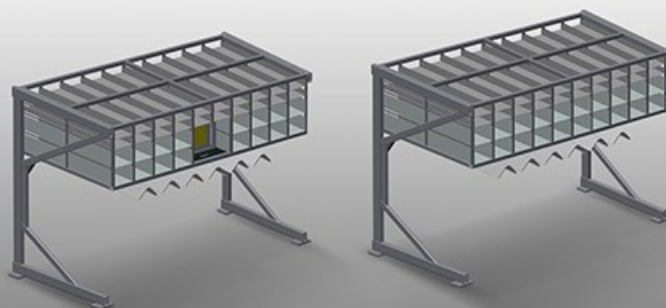

**BR**

Systemes d'etageres

Etagere a ferrures a 36/40 compartiments pour le stockage clair des ferrures sur l'emplacement de montage du vantail. Construction en acier stable. Avec 6 supports d'angle pour les renvois d'angle.

BR 36: Place pour le moniteur et le support du clavier.

### Compartiments

Pour le stockage clair des ferrures sur l'emplacement de montage du vantail. Pour l'accès rapide aux pièces de butée

### DIMENSIONS ET POIDS

Longueur (mm)	3.100
Largeur (mm)	1.525
Hauteur (mm)	2.100
Poids (kg)	400