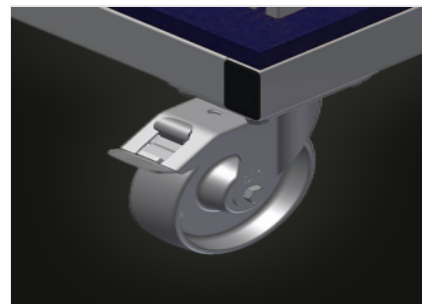

## AW 800

Transport et chariots

Chariot de transport et de mise à disposition avec triage des renforts métalliques. Construction en acier stable. Stockage et transport verticaux des profilés en acier. Dimensions extérieures réduites. Disposition claire du profilé pour les longueurs fixes. 4 roulettes de direction, dont 2 à frein de blocage.

### Cadre à grilles

2 cadre à grilles, réglables en hauteur

### Roulettes de direction

4 galets de direction, dont 2 à frein de blocage assurant une mobilité élevée et une manipulation légère et sécurisée

**AW 800 / TRANSPORT ET CHARIOTS****CARACTÉRISTIQUES**

Longueur (mm)	800
Largeur (mm)	600
Hauteur (mm)	960
Compartiments	6
Poids (kg)	35
Capacité de chargement (kg)	400
Diamètre roulettes pivotantes (mm)	125
Roulettes pivotantes	4
Roulettes pivotantes avec frein	2