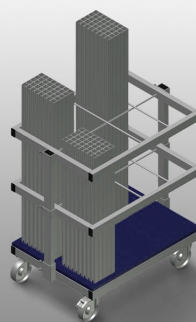

## AW 800

Transport et chariots

Chariot de transport et de mise à disposition avec triage des renforts métalliques. Construction en acier stable. Stockage et transport verticaux des profilés en acier. Dimensions extérieures réduites. Disposition claire du profilé pour les longueurs fixes. 4 roulettes de direction, dont 2 à frein de blocage.

### Compartiments

6 compartiments, dimensions 190 x 265 mm

### Cadre à grilles

2 cadre à grilles, réglables en hauteur

### Roulettes de direction

4 galets de direction, dont 2 à frein de blocage assurant une mobilité élevée et une manipulation légère et sécurisée

**AW 800 / TRANSPORT ET CHARIOTS****CARACTÉRISTIQUES**

Longueur (mm)	800
Largeur (mm)	600
Hauteur (mm)	960
Compartiments	6
Poids (kg)	35
Capacité de chargement (kg)	400
Diamètre roulettes pivotantes (mm)	125
Roulettes pivotantes	4
Roulettes pivotantes avec frein	2