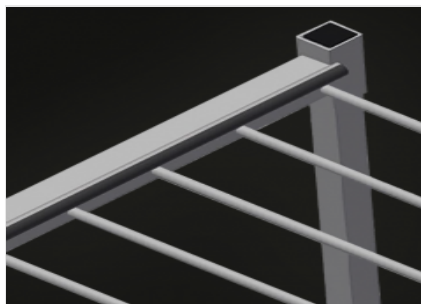

## PWS 1800

Transporte y carros

Carro de perfiles para el almacenamiento y transporte vertical de perfiles de aluminio. Construcción estable de acero. Ideal para el transporte y el almacenamiento intermedio que ahorra espacio de los perfiles cortados a medida. Transporte vertical de perfiles. Suficiente para 12 - 60 barras de perfil. La altura del compartimento es ajustable. Superficie de apoyo inferior con tiras de goma. Separadores de compartimentos con tubos de protección. Soporte trasero con tiras de goma. Cuatro ruedas, dos de ellas con freno de fijación. Opción: la altura del divisor de compartimentos adicional es ajustable, con protector de plástico.

### Divisores de compartimentos con protección de plástico

Divisor de compartimentos de altura regulable. Todas las superficies de apoyo tienen un revestimiento de PVC antideslizante con lo que se evita el deterioro de la superficie durante el almacenamiento

### Apoyo con listón de goma

Superficie de apoyo cubierta con listón de goma protege al perfil contra su deterioro

### Soporte con listón de goma

Superficie de apoyo inferior cubierta con listón de goma protege al perfil contra su deterioro