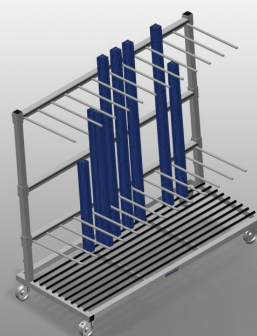

PWS 1800

Transporte y carros

Carro de perfiles para el almacenamiento y transporte vertical de perfiles de aluminio. Construcción estable de acero. Ideal para el transporte y el almacenamiento intermedio que ahorra espacio de los perfiles cortados a medida. Transporte vertical de perfiles. Suficiente para 12 - 60 barras de perfil. La altura del compartimento es ajustable. Superficie de apoyo inferior con tiras de goma. Separadores de compartimentos con tubos de protección. Soporte trasero con tiras de goma. Cuatro ruedas, dos de ellas con freno de fijación. Opción: la altura del divisor de compartimentos adicional es ajustable, con protector de plástico.

Divisores de compartimentos con protección de plástico

Divisor de compartimentos de altura regulable. Todas las superficies de apoyo tienen un revestimiento de PVC antideslizante con lo que se evita el deterioro de la superficie durante el almacenamiento

Apoyo con listón de goma

Superficie de apoyo cubierta con listón de goma protege al perfil contra su deterioro

Soporte con listón de goma

Superficie de apoyo inferior cubierta con listón de goma protege al perfil contra su deterioro

CARACTERÍSTICAS

Longitud (mm)	1.880
Ancho (mm)	800
Altura (mm)	1.700
Separadores	2
Compartimientos	12
Diámetro de ruedas giratorias (mm)	125
Ancho compartimiento (mm)	120
Profundidad compartimiento (mm)	540
Altura de apoyo (mm)	1.500
Peso (kg)	105
Capacidad de carga (kg)	350
Cantidad de barras perfil	12 - 60
Carretilla de transporte perfiles con carga en un lado	●
Separadores con tubo de protección	●
Plano de apoyo inferior con cintas de goma	●
Soporte trasero con cintas de goma	●
Separador adicional regulable en altura con protección de plástico	○