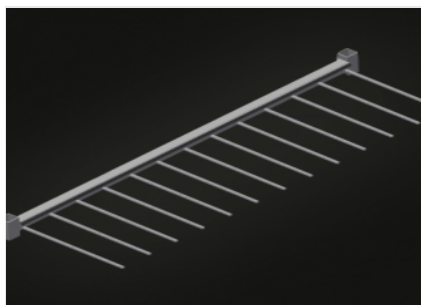

PWS 1800

Transporte y carros

Carro de perfiles para el almacenamiento y transporte vertical de perfiles de aluminio. Construcción estable de acero. Ideal para el transporte y el almacenamiento intermedio que ahorra espacio de los perfiles cortados a medida. Transporte vertical de perfiles. Suficiente para 12 - 60 barras de perfil. La altura del compartimento es ajustable. Superficie de apoyo inferior con tiras de goma. Separadores de compartimentos con tubos de protección. Soporte trasero con tiras de goma. Cuatro ruedas, dos de ellas con freno de fijación. Opción: la altura del divisor de compartimentos adicional es ajustable, con protector de plástico.

Divisores de compartimentos con protección de plástico

Divisor de compartimentos de altura regulable. Todas las superficies de apoyo tienen un revestimiento de PVC antideslizante con lo que se evita el deterioro de la superficie durante el almacenamiento

Apoyo con listón de goma

Superficie de apoyo cubierta con listón de goma protege al perfil contra su deterioro

Soporte con listón de goma

Superficie de apoyo inferior cubierta con listón de goma protege al perfil contra su deterioro

Ruedas de dirección

Cuatro ruedas de dirección, dos de ellas con freno de retención, ofrecen una gran movilidad y una manipulación fácil y segura

Divisores de compartimentos adicionales (Opcional)

Divisor de compartimentos adicional de altura regulable con protección de plástico