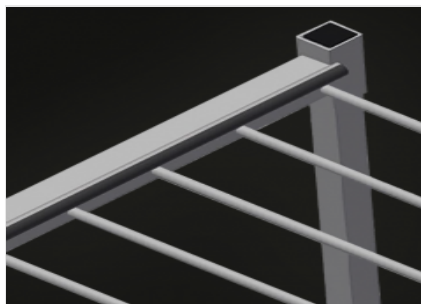

PWS 1800

Transporte y carros

Carro de perfiles para el almacenamiento y transporte vertical de perfiles de aluminio. Construcción estable de acero. Ideal para el transporte y el almacenamiento intermedio que ahorra espacio de los perfiles cortados a medida. Transporte vertical de perfiles. Suficiente para 12 - 60 barras de perfil. La altura del compartimento es ajustable. Superficie de apoyo inferior con tiras de goma. Separadores de compartimentos con tubos de protección. Soporte trasero con tiras de goma. Cuatro ruedas, dos de ellas con freno de fijación. Opción: la altura del divisor de compartimentos adicional es ajustable, con protector de plástico.

Divisores de compartimentos con protección de plástico

Divisor de compartimentos de altura regulable. Todas las superficies de apoyo tienen un revestimiento de PVC antideslizante con lo que se evita el deterioro de la superficie durante el almacenamiento

Apoyo con listón de goma

Superficie de apoyo cubierta con listón de goma protege al perfil contra su deterioro

Soporte con listón de goma

Superficie de apoyo inferior cubierta con listón de goma protege al perfil contra su deterioro

Ruedas de dirección

Cuatro ruedas de dirección, dos de ellas con freno de retención, ofrecen una gran movilidad y una manipulación fácil y segura

Divisores de compartimentos adicionales (Opcional)

Divisor de compartimentos adicional de altura regulable con protección de plástico