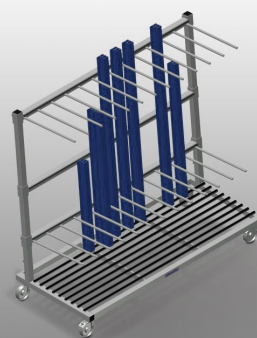

## PWS 1800

Transporte y carros

Carro de perfiles para el almacenamiento y transporte vertical de perfiles de aluminio. Construcción estable de acero. Ideal para el transporte y el almacenamiento intermedio que ahorra espacio de los perfiles cortados a medida. Transporte vertical de perfiles. Suficiente para 12 - 60 barras de perfil. La altura del compartimento es ajustable. Superficie de apoyo inferior con tiras de goma. Separadores de compartimentos con tubos de protección. Soporte trasero con tiras de goma. Cuatro ruedas, dos de ellas con freno de fijación. Opción: la altura del divisor de compartimentos adicional es ajustable, con protector de plástico.

### Divisores de compartimentos con protección de plástico

Divisor de compartimentos de altura regulable. Todas las superficies de apoyo tienen un revestimiento de PVC antideslizante con lo que se evita el deterioro de la superficie durante el almacenamiento

### Apoyo con listón de goma

Superficie de apoyo cubierta con listón de goma protege al perfil contra su deterioro

### Ruedas de dirección

Cuatro ruedas de dirección, dos de ellas con freno de retención, ofrecen una gran movilidad y una manipulación fácil y segura