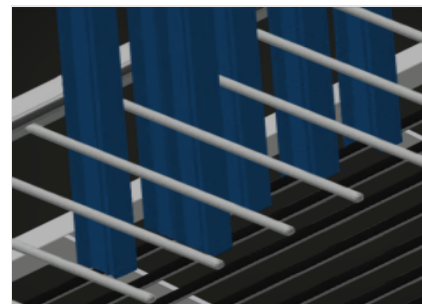

PWS 1800

Transporte y carros

Carro de perfiles para el almacenamiento y transporte vertical de perfiles de aluminio. Construcción estable de acero. Ideal para el transporte y el almacenamiento intermedio que ahorra espacio de los perfiles cortados a medida. Transporte vertical de perfiles. Suficiente para 12 - 60 barras de perfil. La altura del compartimento es ajustable. Superficie de apoyo inferior con tiras de goma. Separadores de compartimentos con tubos de protección. Soporte trasero con tiras de goma. Cuatro ruedas, dos de ellas con freno de fijación. Opción: la altura del divisor de compartimentos adicional es ajustable, con protector de plástico.

Divisores de compartimentos con protección de plástico

Divisor de compartimentos de altura regulable. Todas las superficies de apoyo tienen un revestimiento de PVC antideslizante con lo que se evita el deterioro de la superficie durante el almacenamiento

Apoyo con listón de goma

Superficie de apoyo cubierta con listón de goma protege al perfil contra su deterioro

Soporte con listón de goma

Superficie de apoyo inferior cubierta con listón de goma protege al perfil contra su deterioro

CARACTERÍSTICAS

Longitud (mm)	1.880
Ancho (mm)	800
Altura (mm)	1.700
Separadores	2
Compartimientos	12
Diámetro de ruedas giratorias (mm)	125
Ancho compartimiento (mm)	120
Profundidad compartimiento (mm)	540
Altura de apoyo (mm)	1.500
Peso (kg)	105
Capacidad de carga (kg)	350
Cantidad de barras perfil	12 - 60
Carretilla de transporte perfiles con carga en un lado	●
Separadores con tubo de protección	●
Plano de apoyo inferior con cintas de goma	●
Soporte trasero con cintas de goma	●
Separador adicional regulable en altura con protección de plástico	○