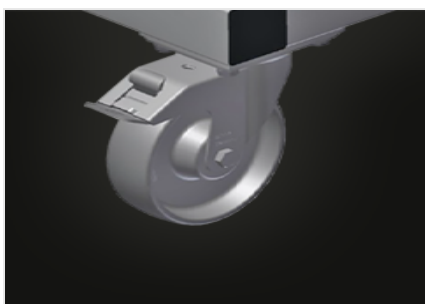

PWS 1800

Transporte y carros

Carro de perfiles para el almacenamiento y transporte vertical de perfiles de aluminio. Construcción estable de acero. Ideal para el transporte y el almacenamiento intermedio que ahorra espacio de los perfiles cortados a medida. Transporte vertical de perfiles. Suficiente para 12 - 60 barras de perfil. La altura del compartimento es ajustable. Superficie de apoyo inferior con tiras de goma. Separadores de compartimentos con tubos de protección. Soporte trasero con tiras de goma. Cuatro ruedas, dos de ellas con freno de fijación. Opción: la altura del divisor de compartimentos adicional es ajustable, con protector de plástico.

Divisores de compartimentos con protección de plástico

Divisor de compartimentos de altura regulable. Todas las superficies de apoyo tienen un revestimiento de PVC antideslizante con lo que se evita el deterioro de la superficie durante el almacenamiento

Apoyo con listón de goma

Superficie de apoyo cubierta con listón de goma protege al perfil contra su deterioro

Soporte con listón de goma

Superficie de apoyo inferior cubierta con listón de goma protege al perfil contra su deterioro

Ruedas de dirección

Cuatro ruedas de dirección, dos de ellas con freno de retención, ofrecen una gran movilidad y una manipulación fácil y segura

Divisores de compartimentos adicionales (Opcional)

Divisor de compartimentos adicional de altura regulable con protección de plástico