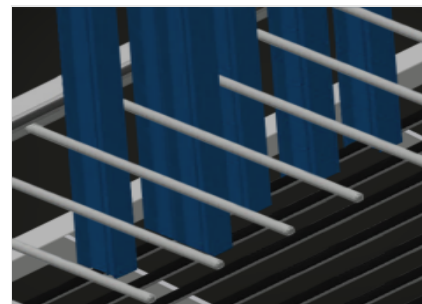

## PWS 1800

Transporte y carros

Carro de perfiles para el almacenamiento y transporte vertical de perfiles de aluminio. Construcción estable de acero. Ideal para el transporte y el almacenamiento intermedio que ahorra espacio de los perfiles cortados a medida. Transporte vertical de perfiles. Suficiente para 12 - 60 barras de perfil. La altura del compartimento es ajustable. Superficie de apoyo inferior con tiras de goma. Separadores de compartimentos con tubos de protección. Soporte trasero con tiras de goma. Cuatro ruedas, dos de ellas con freno de fijación. Opción: la altura del divisor de compartimentos adicional es ajustable, con protector de plástico.

### Divisores de compartimentos con protección de plástico

Divisor de compartimentos de altura regulable. Todas las superficies de apoyo tienen un revestimiento de PVC antideslizante con lo que se evita el deterioro de la superficie durante el almacenamiento

### Apoyo con listón de goma

Superficie de apoyo cubierta con listón de goma protege al perfil contra su deterioro

### Soporte con listón de goma

Superficie de apoyo inferior cubierta con listón de goma protege al perfil contra su deterioro