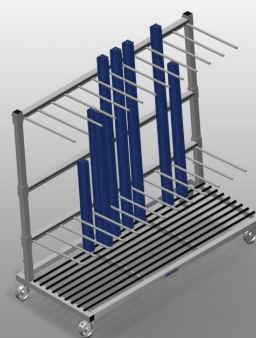

PWS 1800

Transporte y carros

Carro de perfiles para el almacenamiento y transporte vertical de perfiles de aluminio. Construcción estable de acero. Ideal para el transporte y el almacenamiento intermedio que ahorra espacio de los perfiles cortados a medida. Transporte vertical de perfiles. Suficiente para 12 - 60 barras de perfil. La altura del compartimento es ajustable. Superficie de apoyo inferior con tiras de goma. Separadores de compartimentos con tubos de protección. Soporte trasero con tiras de goma. Cuatro ruedas, dos de ellas con freno de fijación. Opción: la altura del divisor de compartimentos adicional es ajustable, con protector de plástico.

Divisores de compartimentos con protección de plástico

Divisor de compartimentos de altura regulable. Todas las superficies de apoyo tienen un revestimiento de PVC antideslizante con lo que se evita el deterioro de la superficie durante el almacenamiento

Apoyo con listón de goma

Superficie de apoyo cubierta con listón de goma protege al perfil contra su deterioro

Soporte con listón de goma

Superficie de apoyo inferior cubierta con listón de goma protege al perfil contra su deterioro

CARACTERÍSTICAS

Longitud (mm)	1.880
Ancho (mm)	800
Altura (mm)	1.700
Separadores	2
Compartimientos	12
Diámetro de ruedas giratorias (mm)	125
Ancho compartimiento (mm)	120
Profundidad compartimiento (mm)	540
Altura de apoyo (mm)	1.500
Peso (kg)	105
Capacidad de carga (kg)	350
Cantidad de barras perfil	12 - 60
Carretilla de transporte perfiles con carga en un lado	●
Separadores con tubo de protección	●
Plano de apoyo inferior con cintas de goma	●
Soporte trasero con cintas de goma	●
Separador adicional regulable en altura con protección de plástico	○