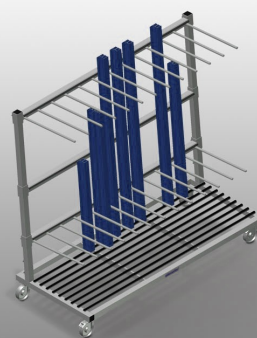

PWS 1800

Transporte y carros

Carro de perfiles para el almacenamiento y transporte vertical de perfiles de aluminio. Construcción estable de acero. Ideal para el transporte y el almacenamiento intermedio que ahorra espacio de los perfiles cortados a medida. Transporte vertical de perfiles. Suficiente para 12 - 60 barras de perfil. La altura del compartimento es ajustable. Superficie de apoyo inferior con tiras de goma. Separadores de compartimentos con tubos de protección. Soporte trasero con tiras de goma. Cuatro ruedas, dos de ellas con freno de fijación. Opción: la altura del divisor de compartimentos adicional es ajustable, con protector de plástico.

Divisores de compartimentos con protección de plástico

Divisor de compartimentos de altura regulable. Todas las superficies de apoyo tienen un revestimiento de PVC antideslizante con lo que se evita el deterioro de la superficie durante el almacenamiento

Apoyo con listón de goma

Superficie de apoyo cubierta con listón de goma protege al perfil contra su deterioro

Soporte con listón de goma

Superficie de apoyo inferior cubierta con listón de goma protege al perfil contra su deterioro

CARACTERÍSTICAS

Longitud (mm)	1.880
Ancho (mm)	800
Altura (mm)	1.700
Separadores	2
Compartimientos	12
Diámetro de ruedas giratorias (mm)	125
Ancho compartimiento (mm)	120
Profundidad compartimiento (mm)	540
Altura de apoyo (mm)	1.500
Peso (kg)	105
Capacidad de carga (kg)	350
Cantidad de barras perfil	12 - 60
Carretilla de transporte perfiles con carga en un lado	●
Separadores con tubo de protección	●
Plano de apoyo inferior con cintas de goma	●
Soporte trasero con cintas de goma	●
Separador adicional regulable en altura con protección de plástico	○