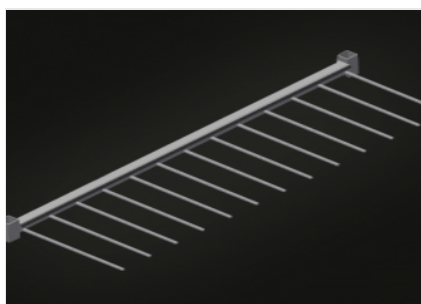

PWS 1800

Transporte y carros

Carro de perfiles para el almacenamiento y transporte vertical de perfiles de aluminio. Construcción estable de acero. Ideal para el transporte y el almacenamiento intermedio que ahorra espacio de los perfiles cortados a medida. Transporte vertical de perfiles. Suficiente para 12 - 60 barras de perfil. La altura del compartimento es ajustable. Superficie de apoyo inferior con tiras de goma. Separadores de compartimentos con tubos de protección. Soporte trasero con tiras de goma. Cuatro ruedas, dos de ellas con freno de fijación. Opción: la altura del divisor de compartimentos adicional es ajustable, con protector de plástico.

Divisores de compartimentos con protección de plástico

Divisor de compartimentos de altura regulable. Todas las superficies de apoyo tienen un revestimiento de PVC antideslizante con lo que se evita el deterioro de la superficie durante el almacenamiento

Apoyo con listón de goma

Superficie de apoyo cubierta con listón de goma protege al perfil contra su deterioro

Soporte con listón de goma

Superficie de apoyo inferior cubierta con listón de goma protege al perfil contra su deterioro

Ruedas de dirección

Cuatro ruedas de dirección, dos de ellas con freno de retención, ofrecen una gran movilidad y una manipulación fácil y segura

Divisores de compartimentos adicionales (Opcional)

Divisor de compartimentos adicional de altura regulable con protección de plástico