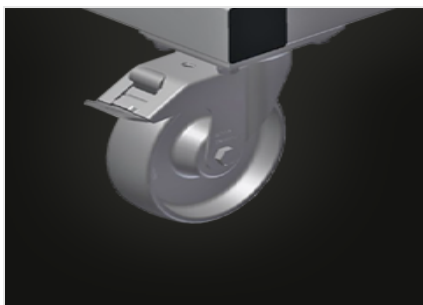

PWS 1800

Transporte y carros

Carro de perfiles para el almacenamiento y transporte vertical de perfiles de aluminio. Construcción estable de acero. Ideal para el transporte y el almacenamiento intermedio que ahorra espacio de los perfiles cortados a medida. Transporte vertical de perfiles. Suficiente para 12 - 60 barras de perfil. La altura del compartimento es ajustable. Superficie de apoyo inferior con tiras de goma. Separadores de compartimentos con tubos de protección. Soporte trasero con tiras de goma. Cuatro ruedas, dos de ellas con freno de fijación. Opción: la altura del divisor de compartimentos adicional es ajustable, con protector de plástico.

Divisores de compartimentos con protección de plástico

Divisor de compartimentos de altura regulable. Todas las superficies de apoyo tienen un revestimiento de PVC antideslizante con lo que se evita el deterioro de la superficie durante el almacenamiento

Apoyo con listón de goma

Superficie de apoyo cubierta con listón de goma protege al perfil contra su deterioro

Soporte con listón de goma

Superficie de apoyo inferior cubierta con listón de goma protege al perfil contra su deterioro

Ruedas de dirección

Cuatro ruedas de dirección, dos de ellas con freno de retención, ofrecen una gran movilidad y una manipulación fácil y segura

Divisores de compartimentos adicionales (Opcional)

Divisor de compartimentos adicional de altura regulable con protección de plástico