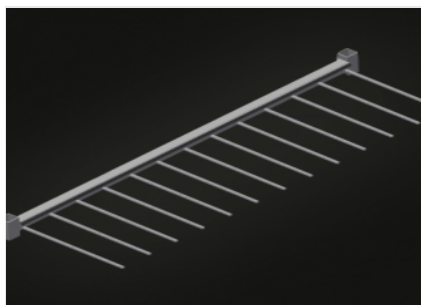

Divisores de compartimentos adicionales (Opcional)

Divisor de compartimentos adicional de altura regulable con protección de plástico