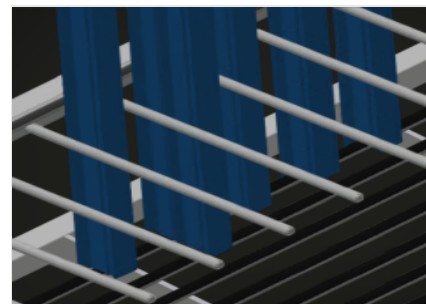

PWS 1800

Transporte y carros

Carro de perfiles para el almacenamiento y transporte vertical de perfiles de aluminio. Construcción estable de acero. Ideal para el transporte y el almacenamiento intermedio que ahorra espacio de los perfiles cortados a medida. Transporte vertical de perfiles. Suficiente para 12 - 60 barras de perfil. La altura del compartimento es ajustable. Superficie de apoyo inferior con tiras de goma. Separadores de compartimentos con tubos de protección. Soporte trasero con tiras de goma. Cuatro ruedas, dos de ellas con freno de fijación. Opción: la altura del divisor de compartimentos adicional es ajustable, con protector de plástico.

Divisores de compartimentos con protección de plástico

Divisor de compartimentos de altura regulable. Todas las superficies de apoyo tienen un revestimiento de PVC antideslizante con lo que se evita el deterioro de la superficie durante el almacenamiento

Apoyo con listón de goma

Superficie de apoyo cubierta con listón de goma protege al perfil contra su deterioro

Soporte con listón de goma

Superficie de apoyo inferior cubierta con listón de goma protege al perfil contra su deterioro

CARACTERÍSTICAS

Longitud (mm)	1.880
Ancho (mm)	800
Altura (mm)	1.700
Separadores	2
Compartimientos	12
Diámetro de ruedas giratorias (mm)	125
Ancho compartimiento (mm)	120
Profundidad compartimiento (mm)	540
Altura de apoyo (mm)	1.500
Peso (kg)	105
Capacidad de carga (kg)	350
Cantidad de barras perfil	12 - 60
Carretilla de transporte perfiles con carga en un lado	●
Separadores con tubo de protección	●
Plano de apoyo inferior con cintas de goma	●
Soporte trasero con cintas de goma	●
Separador adicional regulable en altura con protección de plástico	○