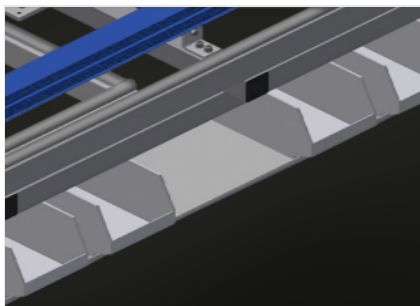

MTA 3000

Mesas de montaje

Mesa de montaje ampliable para todos los trabajos en marcos y hojas. Construcción estable de acero. Mesa de montaje universal. Extraíbles en los cuatro lados. Ideal para elementos grandes. Altura regulable. Superficie de apoyo de la mesa con barras deslizantes de plástico. Práctica zona de almacenamiento bajo la superficie de la mesa. Cuatro contenedores de PVC para pequeños accesorios, herrajes y tornillos. Suministro de aire comprimido cuádruple. Instalación sencilla con un diseño de sistema modular. Opciones: también disponible con tiras de cepillo a petición; también disponible con tiras de fieltro a petición (para perfiles de madera); también disponible con tiras de goma a petición (para perfiles de aluminio); ruedas (cmpl.).

Superficie de apoyo

Soporte de mesa con listón de deslizamiento de plástico

Soporte

Bandeja práctica debajo de la superficie de la mesa con cuatro cajas de plástico para accesorios pequeños, herrajes y tornillos

Ajuste de altura

Altura ajustable, altura de trabajo regulable a través de las patas de ajuste: 850 - 1.000 mm

Listón de cepillos (Opcional)

Soporte de mesa con listón de cepillos

Listón de fieltro (Opcional)

Soporte de mesa con listón perfilado de fieltro

Ruedas de dirección (Opcional)

Dispositivo móvil con dos ruedas de dirección, con freno de giro y de marcha y dos ruedas fijas

MTA 3000 / MESAS DE MONTAJE**CARACTERÍSTICAS**