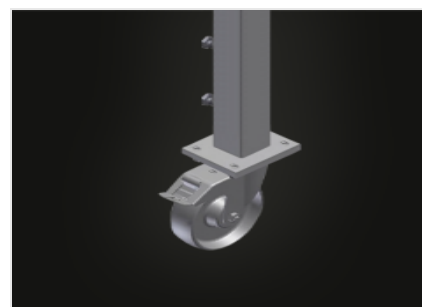

MTA 3000

Mesas de montaje

Mesa de montaje ampliable para todos los trabajos en marcos y hojas. Construcción estable de acero. Mesa de montaje universal. Extraíbles en los cuatro lados. Ideal para elementos grandes. Altura regulable. Superficie de apoyo de la mesa con barras deslizantes de plástico. Práctica zona de almacenamiento bajo la superficie de la mesa. Cuatro contenedores de PVC para pequeños accesorios, herrajes y tornillos. Suministro de aire comprimido cuádruple. Instalación sencilla con un diseño de sistema modular. Opciones: también disponible con tiras de cepillo a petición; también disponible con tiras de fieltro a petición (para perfiles de madera); también disponible con tiras de goma a petición (para perfiles de aluminio); ruedas (cmpl.).

Superficie de apoyo

Soporte de mesa con listón de deslizamiento de plástico

Soporte

Bandeja práctica debajo de la superficie de la mesa con cuatro cajas de plástico para accesorios pequeños, herrajes y tornillos

Ajuste de altura

Altura ajustable, altura de trabajo regulable a través de las patas de ajuste: 850 - 1.000 mm

Listón de cepillos (Opcional)

Soporte de mesa con listón de cepillos

Listón de fieltro (Opcional)

Soporte de mesa con listón perfilado de fieltro

Ruedas de dirección (Opcional)

Dispositivo móvil con dos ruedas de dirección, con freno de giro y de marcha y dos ruedas fijas

MTA 3000 / MESAS DE MONTAJE**CARACTERÍSTICAS**