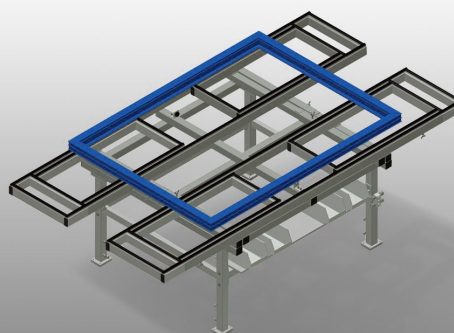

MTA 3000

Mesas de montaje

Mesa de montaje ampliable para todos los trabajos en marcos y hojas. Construcción estable de acero. Mesa de montaje universal. Extraíbles en los cuatro lados. Ideal para elementos grandes. Altura regulable. Superficie de apoyo de la mesa con barras deslizantes de plástico. Práctica zona de almacenamiento bajo la superficie de la mesa. Cuatro contenedores de PVC para pequeños accesorios, herrajes y tornillos. Suministro de aire comprimido cuádruple. Instalación sencilla con un diseño de sistema modular. Opciones: también disponible con tiras de cepillo a petición; también disponible con tiras de fieltro a petición (para perfiles de madera); también disponible con tiras de goma a petición (para perfiles de aluminio); ruedas (cmpl.).

Superficie de apoyo

Soporte de mesa con listón de deslizamiento de plástico

Soporte

Bandeja práctica debajo de la superficie de la mesa con cuatro cajas de plástico para accesorios pequeños, herrajes y tornillos

Soporte de mesa con listón perfilado de fieltro

Ruedas de dirección (Opcional)

Dispositivo móvil con dos ruedas de dirección, con freno de giro y de marcha y dos ruedas fijas

MTA 3000 / MESAS DE MONTAJE**CARACTERÍSTICAS**

Longitud (mm)	2.400 ÷ 4.000
Ancho (mm)	1.300 ÷ 1.900
Altura (mm)	850 ÷ 1.000
Peso (kg)	160
Altura regulable	<input checked="" type="radio"/>
Placa de depósito bajo la superficie de la mesa	<input checked="" type="radio"/>
Recipientes de plástico	4
Conexión cuádruple aire comprimido	<input checked="" type="radio"/>
Superficie de apoyo con listones de cepillo	<input type="radio"/>
Superficie de apoyo con listones de fieltro	<input type="radio"/>
Superficie de apoyo con listones de goma	<input type="radio"/>
Ruedas orientables Stand Alone (2 orientables + 2 fijas)	<input type="radio"/>