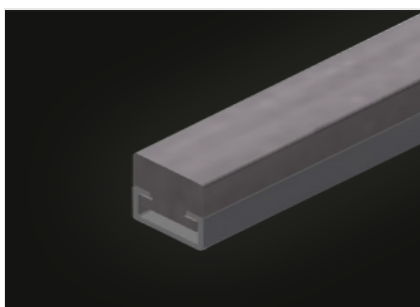

MTA 3000

Mesas de montaje

Mesa de montaje ampliable para todos los trabajos en marcos y hojas. Construcción estable de acero. Mesa de montaje universal. Extraíbles en los cuatro lados. Ideal para elementos grandes. Altura regulable. Superficie de apoyo de la mesa con barras deslizantes de plástico. Práctica zona de almacenamiento bajo la superficie de la mesa. Cuatro contenedores de PVC para pequeños accesorios, herrajes y tornillos. Suministro de aire comprimido cuádruple. Instalación sencilla con un diseño de sistema modular. Opciones: también disponible con tiras de cepillo a petición; también disponible con tiras de fieltro a petición (para perfiles de madera); también disponible con tiras de goma a petición (para perfiles de aluminio); ruedas (cmpl.).

Superficie de apoyo

Soporte de mesa con listón de deslizamiento de plástico

Soporte

Bandeja práctica debajo de la superficie de la mesa con cuatro cajas de plástico para accesorios pequeños, herrajes y tornillos

Ajuste de altura

Altura ajustable, altura de trabajo regulable a través de las patas de ajuste: 850 - 1.000 mm

Listón de cepillos (Opcional)

Soporte de mesa con listón de cepillos

Listón de fieltro (Opcional)

Soporte de mesa con listón perfilado de fieltro

Ruedas de dirección (Opcional)

Dispositivo móvil con dos ruedas de dirección, con freno de giro y de marcha y dos ruedas fijas

MTA 3000 / MESAS DE MONTAJE**CARACTERÍSTICAS**