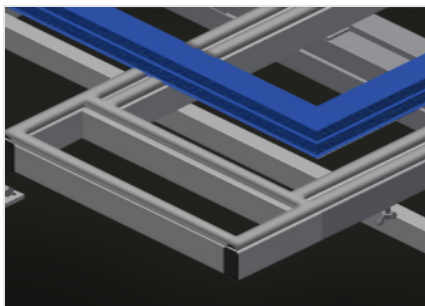

MTA 3000

Mesas de montaje

Mesa de montaje ampliable para todos los trabajos en marcos y hojas. Construcción estable de acero. Mesa de montaje universal. Extraíbles en los cuatro lados. Ideal para elementos grandes. Altura regulable. Superficie de apoyo de la mesa con barras deslizantes de plástico. Práctica zona de almacenamiento bajo la superficie de la mesa. Cuatro contenedores de PVC para pequeños accesorios, herrajes y tornillos. Suministro de aire comprimido cuádruple. Instalación sencilla con un diseño de sistema modular. Opciones: también disponible con tiras de cepillo a petición; también disponible con tiras de fieltro a petición (para perfiles de madera); también disponible con tiras de goma a petición (para perfiles de aluminio); ruedas (cmpl.).

Superficie de apoyo

Soporte de mesa con listón de deslizamiento de plástico

Soporte

Bandeja práctica debajo de la superficie de la mesa con cuatro cajas de plástico para accesorios pequeños, herrajes y tornillos

Ajuste de altura

Altura ajustable, altura de trabajo regulable a través de las patas de ajuste: 850 - 1.000 mm

Listón de cepillos (Opcional)

Soporte de mesa con listón de cepillos

Listón de fieltro (Opcional)

Soporte de mesa con listón perfilado de fieltro

Ruedas de dirección (Opcional)

Dispositivo móvil con dos ruedas de dirección, con freno de giro y de marcha y dos ruedas fijas

MTA 3000 / MESAS DE MONTAJE**CARACTERÍSTICAS**