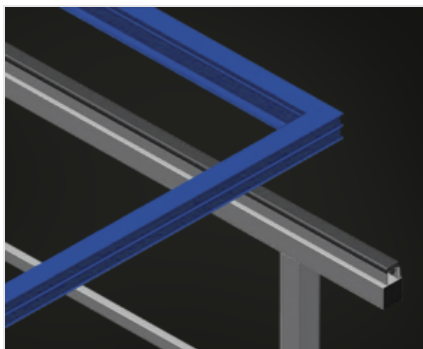

**MB**

Mesas de montaje

Soportes de montaje para trabajar en elementos de ventanas de gran tamaño. Construcción estable de acero. Soporte de montaje de 2,0 m de longitud. Instalación sencilla con un diseño de sistema modular. Superficie de apoyo con perfil de goma. Juego de soportes de montaje (1 par). Altura ajustable.

### Superficie de apoyo

Soporte cubierto con perfil de goma

### Ajuste de altura

Altura regulable: 850 - 1.000 mm

MODELOS

MB 2000

DIMENSIÓN Y PESO

Longitud (mm)	2.000
Ancho (mm)	700
Altura (mm)	850 ÷ 1.000
Peso (kg)	40

SUPERFICIE DE APOYO

Longitud soporte de montaje (m)	2
Kit caballetes de montaje: 1 par	●
Superficie de apoyo con perfiles de goma	●