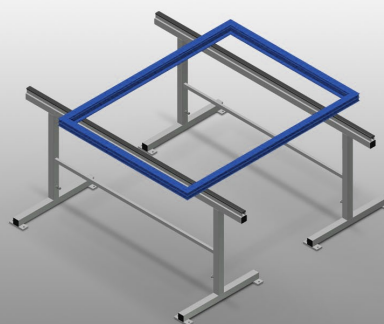

**MB**

Mesas de montaje

Soportes de montaje para trabajar en elementos de ventanas de gran tamaño. Construcción estable de acero. Soporte de montaje de 2,0 m de longitud. Instalación sencilla con un diseño de sistema modular. Superficie de apoyo con perfil de goma. Juego de soportes de montaje (1 par). Altura ajustable.

### Superficie de apoyo

Soporte cubierto con perfil de goma

### Ajuste de altura

Altura regulable: 850 - 1.000 mm

MODELOS

MB 2000

DIMENSIÓN Y PESO

Longitud (mm)	2.000
Ancho (mm)	700
Altura (mm)	850 ÷ 1.000
Peso (kg)	40

SUPERFICIE DE APOYO

Longitud soporte de montaje (m)	2
Kit caballetes de montaje: 1 par	●
Superficie de apoyo con perfiles de goma	●