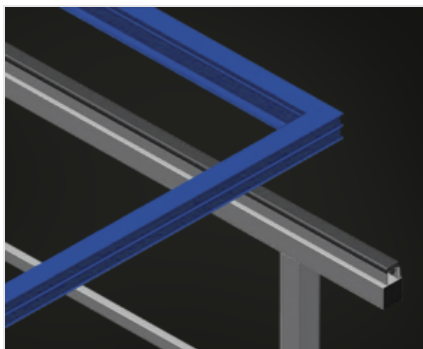

MB

Mesas de montaje

Soportes de montaje para trabajar en elementos de ventanas de gran tamaño. Construcción estable de acero. Soporte de montaje de 2,0 m de longitud. Instalación sencilla con un diseño de sistema modular. Superficie de apoyo con perfil de goma. Juego de soportes de montaje (1 par). Altura ajustable.

Superficie de apoyo

Soporte cubierto con perfil de goma

Ajuste de altura

Altura regulable: 850 - 1.000 mm

MODELOS

MB 2000

DIMENSIÓN Y PESO

Longitud (mm)	2.000
Ancho (mm)	700
Altura (mm)	850 ÷ 1.000
Peso (kg)	40

SUPERFICIE DE APOYO

Longitud soporte de montaje (m)	2
Kit caballetes de montaje: 1 par	●
Superficie de apoyo con perfiles de goma	●

Incluido ● Disponible ○