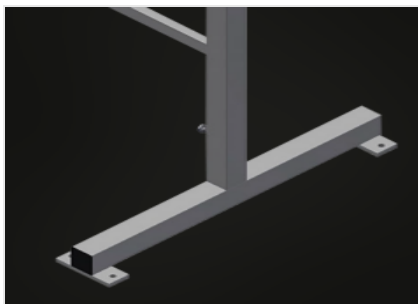

**MB 2000**

Mesas de montaje

Soportes de montaje para trabajar en elementos de ventanas de gran tamaño. Construcción estable de acero. Soporte de montaje de 2,0 m de longitud. Instalación sencilla con un diseño de sistema modular. Superficie de apoyo con perfil de goma. Juego de soportes de montaje (1 par). Altura ajustable.

**Superficie de apoyo**

Soporte cubierto con perfil de goma

**Ajuste de altura**

Altura regulable: 850 - 1.000 mm

CARACTERÍSTICAS

Longitud (mm)	2.000
Ancho (mm)	700
Altura (mm)	850 ± 1.000
Peso (kg)	40
Kit caballetes de montaje: 1 par	●
Superficie de apoyo con perfiles de goma	●
Longitud soporte de montaje (m)	2