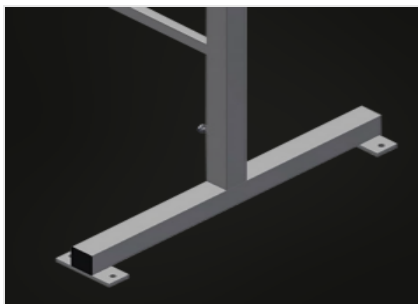

MB 2000

Mesas de montaje

Soportes de montaje para trabajar en elementos de ventanas de gran tamaño. Construcción estable de acero. Soporte de montaje de 2,0 m de longitud. Instalación sencilla con un diseño de sistema modular. Superficie de apoyo con perfil de goma. Juego de soportes de montaje (1 par). Altura ajustable.

Superficie de apoyo

Soporte cubierto con perfil de goma

Ajuste de altura

Altura regulable: 850 - 1.000 mm

CARACTERÍSTICAS

Longitud (mm)	2.000
Ancho (mm)	700
Altura (mm)	850 ± 1.000
Peso (kg)	40
Kit caballetes de montaje: 1 par	●
Superficie de apoyo con perfiles de goma	●
Longitud soporte de montaje (m)	2