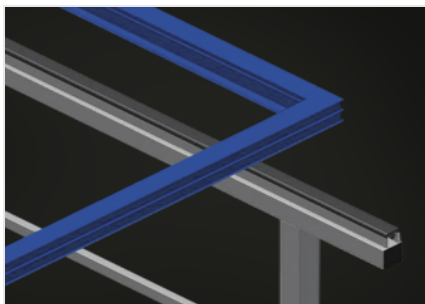

MB 2000

Mesas de montaje

Soportes de montaje para trabajar en elementos de ventanas de gran tamaño. Construcción estable de acero. Soporte de montaje de 2,0 m de longitud. Instalación sencilla con un diseño de sistema modular. Superficie de apoyo con perfil de goma. Juego de soportes de montaje (1 par). Altura ajustable.

Superficie de apoyo

Soporte cubierto con perfil de goma

Ajuste de altura

Altura regulable: 850 - 1.000 mm

CARACTERÍSTICAS

Longitud (mm)	2.000
Ancho (mm)	700
Altura (mm)	850 ± 1.000
Peso (kg)	40
Kit caballetes de montaje: 1 par	●
Superficie de apoyo con perfiles de goma	●
Longitud soporte de montaje (m)	2