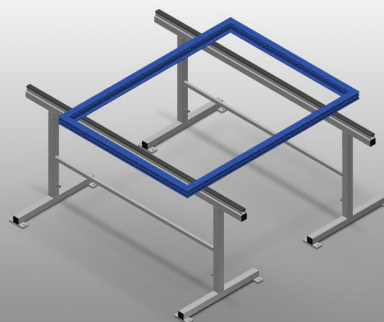

MB 2000

Mesas de montaje

Soportes de montaje para trabajar en elementos de ventanas de gran tamaño. Construcción estable de acero. Soporte de montaje de 2,0 m de longitud. Instalación sencilla con un diseño de sistema modular. Superficie de apoyo con perfil de goma. Juego de soportes de montaje (1 par). Altura ajustable.

Superficie de apoyo

Soporte cubierto con perfil de goma

Ajuste de altura

Altura regulable: 850 - 1.000 mm

CARACTERÍSTICAS

Longitud (mm)	2.000
Ancho (mm)	700
Altura (mm)	850 ± 1.000
Peso (kg)	40
Kit caballetes de montaje: 1 par	●
Superficie de apoyo con perfiles de goma	●
Longitud soporte de montaje (m)	2