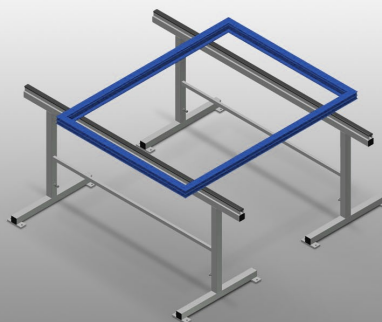

MB 2000

Mesas de montaje

Soportes de montaje para trabajar en elementos de ventanas de gran tamaño. Construcción estable de acero. Soporte de montaje de 2,0 m de longitud. Instalación sencilla con un diseño de sistema modular. Superficie de apoyo con perfil de goma. Juego de soportes de montaje (1 par). Altura ajustable.

Superficie de apoyo

Soporte cubierto con perfil de goma

Ajuste de altura

Altura regulable: 850 - 1.000 mm

CARACTERÍSTICAS

Longitud (mm)	2.000
Ancho (mm)	700
Altura (mm)	850 ± 1.000
Peso (kg)	40
Kit caballetes de montaje: 1 par	●
Superficie de apoyo con perfiles de goma	●
Longitud soporte de montaje (m)	2