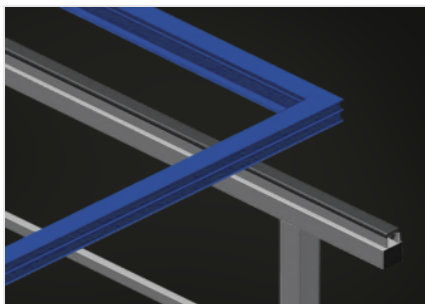

**MB 2000**

Mesas de montaje

Soportes de montaje para trabajar en elementos de ventanas de gran tamaño. Construcción estable de acero. Soporte de montaje de 2,0 m de longitud. Instalación sencilla con un diseño de sistema modular. Superficie de apoyo con perfil de goma. Juego de soportes de montaje (1 par). Altura ajustable.

**Superficie de apoyo**

Soporte cubierto con perfil de goma

**Ajuste de altura**

Altura regulable: 850 - 1.000 mm

CARACTERÍSTICAS

Longitud (mm)	2.000
Ancho (mm)	700
Altura (mm)	850 ± 1.000
Peso (kg)	40
Kit caballetes de montaje: 1 par	●
Superficie de apoyo con perfiles de goma	●
Longitud soporte de montaje (m)	2