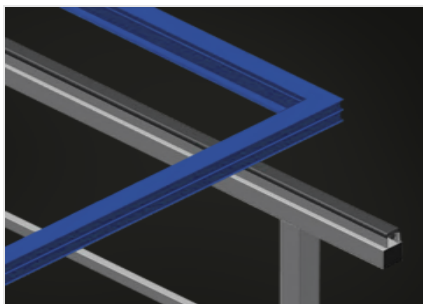

MB 2000

Mesas de montaje

Soportes de montaje para trabajar en elementos de ventanas de gran tamaño. Construcción estable de acero. Soporte de montaje de 2,0 m de longitud. Instalación sencilla con un diseño de sistema modular. Superficie de apoyo con perfil de goma. Juego de soportes de montaje (1 par). Altura ajustable.

Superficie de apoyo

Soporte cubierto con perfil de goma

Ajuste de altura

Altura regulable: 850 - 1.000 mm

CARACTERÍSTICAS

Longitud (mm)	2.000
Ancho (mm)	700
Altura (mm)	850 ± 1.000
Peso (kg)	40
Kit caballetes de montaje: 1 par	●
Superficie de apoyo con perfiles de goma	●
Longitud soporte de montaje (m)	2