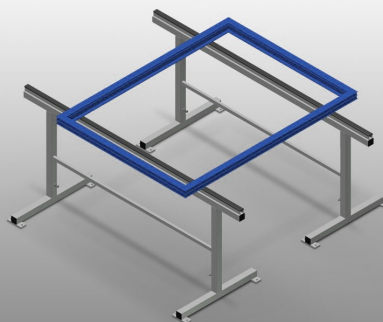

**MB 2000**

Mesas de montaje

Soportes de montaje para trabajar en elementos de ventanas de gran tamaño. Construcción estable de acero. Soporte de montaje de 2,0 m de longitud. Instalación sencilla con un diseño de sistema modular. Superficie de apoyo con perfil de goma. Juego de soportes de montaje (1 par). Altura ajustable.

**Superficie de apoyo**

Soporte cubierto con perfil de goma

**Ajuste de altura**

Altura regulable: 850 - 1.000 mm

CARACTERÍSTICAS

Longitud (mm)	2.000
Ancho (mm)	700
Altura (mm)	850 ± 1.000
Peso (kg)	40
Kit caballetes de montaje: 1 par	●
Superficie de apoyo con perfiles de goma	●
Longitud soporte de montaje (m)	2