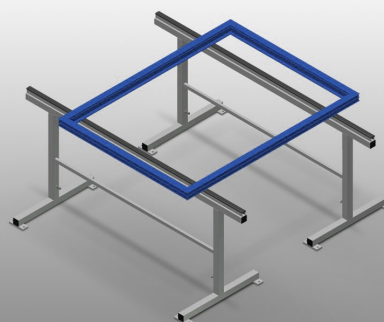

MB 2000

Mesas de montaje

Soportes de montaje para trabajar en elementos de ventanas de gran tamaño. Construcción estable de acero. Soporte de montaje de 2,0 m de longitud. Instalación sencilla con un diseño de sistema modular. Superficie de apoyo con perfil de goma. Juego de soportes de montaje (1 par). Altura ajustable.

Superficie de apoyo

Soporte cubierto con perfil de goma

Ajuste de altura

Altura regulable: 850 - 1.000 mm

CARACTERÍSTICAS

Longitud (mm)	2.000
Ancho (mm)	700
Altura (mm)	850 ± 1.000
Peso (kg)	40
Kit caballetes de montaje: 1 par	●
Superficie de apoyo con perfiles de goma	●
Longitud soporte de montaje (m)	2