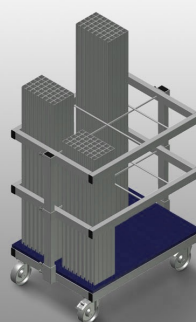

AW 800

Transporte y carros

Carro para transportar y proporcionar una selección ordenada de perfiles de refuerzo cortados a medida. Construcción de acero estable. Almacenamiento y transporte vertical de perfiles de acero. Dimensiones exteriores compactas. Disposición bien organizada de los perfiles de longitud fija. Cuatro ruedas, dos de ellas con freno de fijación.

Compartimentos

Seis compartimentos, dimensiones:
190 x 265 mm

Armazón enrejado

Dos armazones enrejados de altura
regulable

Ruedas de dirección

Cuatro ruedas de dirección, dos de
ellas con freno de retención, ofrecen
una gran movilidad y una
manipulación fácil y segura

CARACTERÍSTICAS

Longitud (mm)	800
Ancho (mm)	600
Altura (mm)	960
Compartimientos	6
Peso (kg)	35
Capacidad de carga (kg)	400
Diámetro de ruedas giratorias (mm)	125
Ruedas giratorias	4
Ruedas giratorias con tope de bloqueo	2