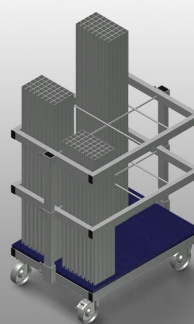

## AW 800

Transporte y carros

Carro para transportar y proporcionar una selección ordenada de perfiles de refuerzo cortados a medida. Construcción de acero estable. Almacenamiento y transporte vertical de perfiles de acero. Dimensiones exteriores compactas. Disposición bien organizada de los perfiles de longitud fija. Cuatro ruedas, dos de ellas con freno de fijación.

### Compartimentos

Seis compartimentos, dimensiones:  
190 x 265 mm

### Armazón enrejado

Dos armazones enrejados de altura  
regulable

### Ruedas de dirección

Cuatro ruedas de dirección, dos de  
ellas con freno de retención, ofrecen  
una gran movilidad y una  
manipulación fácil y segura

CARACTERÍSTICAS

Longitud (mm)	800
Ancho (mm)	600
Altura (mm)	960
Compartimientos	6
Peso (kg)	35
Capacidad de carga (kg)	400
Diámetro de ruedas giratorias (mm)	125
Ruedas giratorias	4
Ruedas giratorias con tope de bloqueo	2