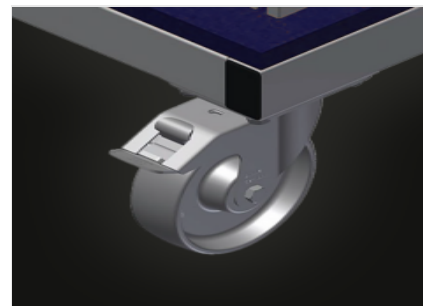

AW 800

Transporte y carros

Carro para transportar y proporcionar una selección ordenada de perfiles de refuerzo cortados a medida. Construcción de acero estable. Almacenamiento y transporte vertical de perfiles de acero. Dimensiones exteriores compactas. Disposición bien organizada de los perfiles de longitud fija. Cuatro ruedas, dos de ellas con freno de fijación.

Compartimentos

Seis compartimentos, dimensiones:
190 x 265 mm

Armazón enrejado

Dos armazones enrejados de altura
regulable

Ruedas de dirección

Cuatro ruedas de dirección, dos de
ellas con freno de retención, ofrecen
una gran movilidad y una
manipulación fácil y segura

CARACTERÍSTICAS

Longitud (mm)	800
Ancho (mm)	600
Altura (mm)	960
Compartimientos	6
Peso (kg)	35
Capacidad de carga (kg)	400
Diámetro de ruedas giratorias (mm)	125
Ruedas giratorias	4
Ruedas giratorias con tope de bloqueo	2