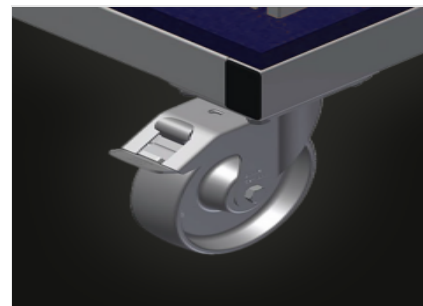

**AW 800**

Transporte y carros

Carro para transportar y proporcionar una selección ordenada de perfiles de refuerzo cortados a medida. Construcción de acero estable. Almacenamiento y transporte vertical de perfiles de acero. Dimensiones exteriores compactas. Disposición bien organizada de los perfiles de longitud fija. Cuatro ruedas, dos de ellas con freno de fijación.

### Armazón enrejado

Dos armazones enrejados de altura  
regulable

### Ruedas de dirección

Cuatro ruedas de dirección, dos de  
ellas con freno de retención, ofrecen  
una gran movilidad y una  
manipulación fácil y segura

CARACTERÍSTICAS

Longitud (mm)	800
Ancho (mm)	600
Altura (mm)	960
Compartimientos	6
Peso (kg)	35
Capacidad de carga (kg)	400
Diámetro de ruedas giratorias (mm)	125
Ruedas giratorias	4
Ruedas giratorias con tope de bloqueo	2