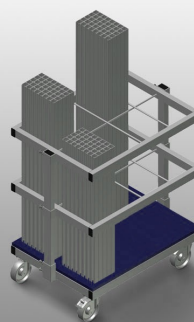

AW 800

Transporte y carros

Carro para transportar y proporcionar una selección ordenada de perfiles de refuerzo cortados a medida. Construcción de acero estable. Almacenamiento y transporte vertical de perfiles de acero. Dimensiones exteriores compactas. Disposición bien organizada de los perfiles de longitud fija. Cuatro ruedas, dos de ellas con freno de fijación.

Compartimentos

Seis compartimentos, dimensiones:
190 x 265 mm

Armazón enrejado

Dos armazones enrejados de altura
regulable

Ruedas de dirección

Cuatro ruedas de dirección, dos de
ellas con freno de retención, ofrecen
una gran movilidad y una
manipulación fácil y segura

CARACTERÍSTICAS

Longitud (mm)	800
Ancho (mm)	600
Altura (mm)	960
Compartimientos	6
Peso (kg)	35
Capacidad de carga (kg)	400
Diámetro de ruedas giratorias (mm)	125
Ruedas giratorias	4
Ruedas giratorias con tope de bloqueo	2