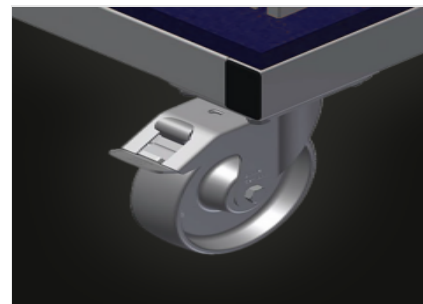

AW 800

Transporte y carros

Carro para transportar y proporcionar una selección ordenada de perfiles de refuerzo cortados a medida. Construcción de acero estable. Almacenamiento y transporte vertical de perfiles de acero. Dimensiones exteriores compactas. Disposición bien organizada de los perfiles de longitud fija. Cuatro ruedas, dos de ellas con freno de fijación.

Compartimentos

Seis compartimentos, dimensiones:
190 x 265 mm

Armazón enrejado

Dos armazones enrejados de altura
regulable

Ruedas de dirección

Cuatro ruedas de dirección, dos de
ellas con freno de retención, ofrecen
una gran movilidad y una
manipulación fácil y segura

CARACTERÍSTICAS

Longitud (mm)	800
Ancho (mm)	600
Altura (mm)	960
Compartimientos	6
Peso (kg)	35
Capacidad de carga (kg)	400
Diámetro de ruedas giratorias (mm)	125
Ruedas giratorias	4
Ruedas giratorias con tope de bloqueo	2