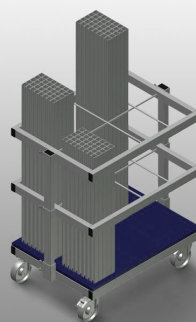

**AW 800**

Transporte y carros

Carro para transportar y proporcionar una selección ordenada de perfiles de refuerzo cortados a medida. Construcción de acero estable. Almacenamiento y transporte vertical de perfiles de acero. Dimensiones exteriores compactas. Disposición bien organizada de los perfiles de longitud fija. Cuatro ruedas, dos de ellas con freno de fijación.

### Compartimentos

Seis compartimentos, dimensiones:  
190 x 265 mm

### Armazón enrejado

Dos armazones enrejados de altura  
regulable

### Ruedas de dirección

Cuatro ruedas de dirección, dos de  
ellas con freno de retención, ofrecen  
una gran movilidad y una  
manipulación fácil y segura

CARACTERÍSTICAS

Longitud (mm)	800
Ancho (mm)	600
Altura (mm)	960
Compartimientos	6
Peso (kg)	35
Capacidad de carga (kg)	400
Diámetro de ruedas giratorias (mm)	125
Ruedas giratorias	4
Ruedas giratorias con tope de bloqueo	2