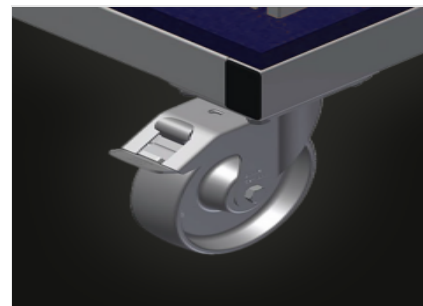

## AW 800

Transporte y carros

Carro para transportar y proporcionar una selección ordenada de perfiles de refuerzo cortados a medida. Construcción de acero estable. Almacenamiento y transporte vertical de perfiles de acero. Dimensiones exteriores compactas. Disposición bien organizada de los perfiles de longitud fija. Cuatro ruedas, dos de ellas con freno de fijación.

### Armazón enrejado

Dos armazones enrejados de altura  
regulable

### Ruedas de dirección

Cuatro ruedas de dirección, dos de  
ellas con freno de retención, ofrecen  
una gran movilidad y una  
manipulación fácil y segura

CARACTERÍSTICAS

Longitud (mm)	800
Ancho (mm)	600
Altura (mm)	960
Compartimientos	6
Peso (kg)	35
Capacidad de carga (kg)	400
Diámetro de ruedas giratorias (mm)	125
Ruedas giratorias	4
Ruedas giratorias con tope de bloqueo	2