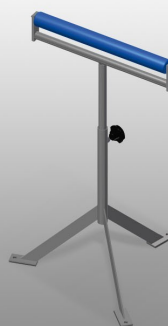

## MST 1000

Montagetische

Stabile Stahlkonstruktion verzinkt. Kunststoff-Tragrollen. Höhe verstellbar.

### Kunststoffrollen

Tragrollen L = 500 mm

### Höhenverstellung

Höhe verstellbar 700 - 1.100 mm

EIGENSCHAFTEN

Länge (mm)	550
Breite (mm)	450
Tragrollendurchmesser (mm)	50
Tragrollenlänge (mm)	500
Höhe justierbar	700 ÷ 1.100
Gewicht (kg)	10

Enthalten ● Verfügbar ○