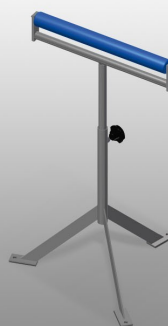

MST 1000

Montagetische

Stabile Stahlkonstruktion verzinkt. Kunststoff-Tragrollen. Höhe verstellbar.

Kunststoffrollen

Tragrollen L = 500 mm

Höhenverstellung

Höhe verstellbar 700 - 1.100 mm

EIGENSCHAFTEN

Länge (mm)	550
Breite (mm)	450
Tragrollendurchmesser (mm)	50
Tragrollenlänge (mm)	500
Höhe justierbar	700 ÷ 1.100
Gewicht (kg)	10

Enthalten ● Verfügbar ○