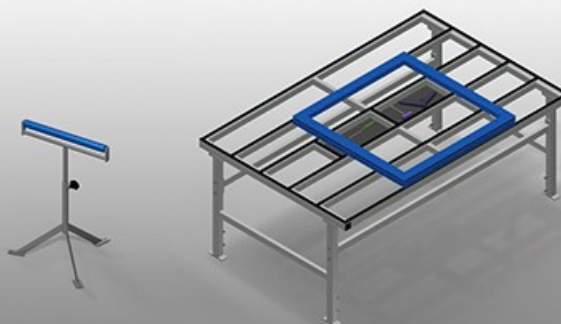

MST

Montagetische

MST 1000: Stabile Stahlkonstruktion verzinkt. Kunststoff-Tragrollen. Höhe verstellbar.

MST 2000 - MST 3000: Montagetisch für alle Arbeiten an Rahmen und Flügeln. Stabile Stahlkonstruktion. Horizontaler Rahmentransport. Ablageboden zum Ablegen von Werkzeug und Zubehör. In der Höhe justierbar. Tischauflage mit Kunststoff-Gleitleisten. Einfache Montage im Baukastensystem.

**Kunststoffrollen
MST 1000**

Tragrollen L = 500 mm

**Höhenverstellung
MST 1000**

Höhe verstellbar 700 - 1.100 mm

**Auflagefläche
MST 2000 / MST 3000**

Tischauflage mit Kunststoff-
Gleitleisten

**Ablageboden
MST 2000 / MST 3000**

Ablageboden zum Ablegen von
Werkzeug und Zubehör

**Höhenverstellung
MST 2000 / MST 3000**

In der Höhe justierbar, Arbeitshöhe
durch Stellfüße von 850 - 1.000 mm
einstellbar

**Druckluftanschluss 4-
fach
MST 2000 / MST 3000
(Option)**