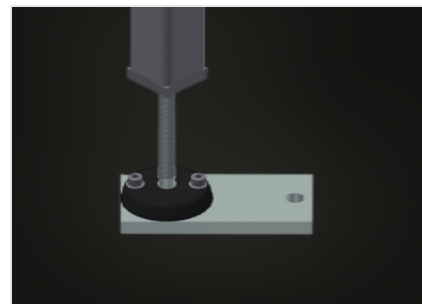

HT 2000

Montagetische

Horizontaler Tisch für alle Arbeiten an Rahmen und Flügeln. Stabile Stahlkonstruktion. Tischauflage mit Kunststoff-Gleitleisten. Ablageboden zum Ablegen von Werkzeug und Zubehör. In der Höhe justierbar. Einfache Montage im Baukastensystem. Optionen: auf Wunsch auch mit Bürstenleisten lieferbar; auf Wunsch auch mit Filzleisten lieferbar (für Holz-Elemente); auf Wunsch auch mit Gummileisten lieferbar (für Alu-Elemente); Rollenauflage; Werkzeughalter; Druckluftanschluss 4-fach; Ablage mit sechs Kunststoffkästen.

Auflagefläche

Tischauflage mit Kunststoff-Gleitleisten

Ablageboden

Ablageboden zum Ablegen von Werkzeug und Zubehör

Höhenverstellung

In der Höhe justierbar, Arbeitshöhe durch Stellfüße von 850 - 1.000 mm einstellbar

Hubeinrichtung L = 2.000 mm

EIGENSCHAFTEN

Länge (mm)	2.000
Breite (mm)	1.300
Höhe (mm)	850 + 1.000
Gewicht (kg)	90
Ablageboden zum Ablegen von Werkzeug und Zubehör	●
Höhe justierbar	●
Tischauflage mit Kunststoff-Gleitleisten	●
Tischauflage Bürstenleiste	○
Tischauflage Filz-Profileleiste	○
Tischauflage Gummi-Pilz-Profil	○
Rollenauflage	○
Werkzeughalter	○
Druckluftanschluss 4-fach	○
Ablage	○
Hubeinrichtung	○