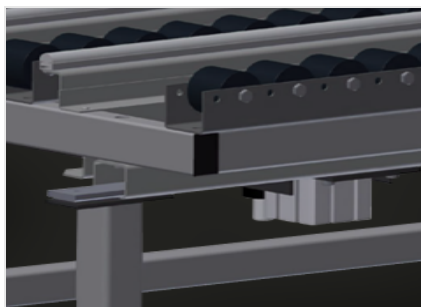

HT 2000

Montagetische

Horizontaler Tisch für alle Arbeiten an Rahmen und Flügeln. Stabile Stahlkonstruktion. Tischauflage mit Kunststoff-Gleitleisten. Ablageboden zum Ablegen von Werkzeug und Zubehör. In der Höhe justierbar. Einfache Montage im Baukastensystem. Optionen: auf Wunsch auch mit Bürstenleisten lieferbar; auf Wunsch auch mit Filzleisten lieferbar (für Holz-Elemente); auf Wunsch auch mit Gummileisten lieferbar (für Alu-Elemente); Rollenaufgabe; Werkzeughalter; Druckluftanschluss 4-fach; Ablage mit sechs Kunststoffkästen.

Tischauflage Gummi-Pilzprofil

**Werkzeughalter
(Optional)**

Werkzeughalter für pneumatische
bzw. elektrische Werkzeuge

**Druckluftanschluss 4-
fach (Optional)**

Druckluftanschluss 4-fach für
Anschluss von Druckluftwerkzeugen

**Rollenauflage kpl.
(Optional)**

Kunststoffröllchen hart mit
Polyamidbeschichtung, gleitgelagert,
Tragkraft pro Rolle 60 kg, transportund
handhabungsfreundlich für PVC
Elemente

**Hubeinrichtung
pneumatisch (Optional)**

Hubeinrichtung L = 2.000 mm

EIGENSCHAFTEN

Länge (mm)	2.000
Breite (mm)	1.300
Höhe (mm)	850 + 1.000
Gewicht (kg)	90
Ablageboden zum Ablegen von Werkzeug und Zubehör	●
Höhe justierbar	●
Tischauflage mit Kunststoff-Gleitleisten	●
Tischauflage Bürstenleiste	○
Tischauflage Filz-Profileleiste	○
Tischauflage Gummi-Pilz-Profil	○
Rollenauflage	○
Werkzeughalter	○
Druckluftanschluss 4-fach	○
Ablage	○
Hubeinrichtung	○