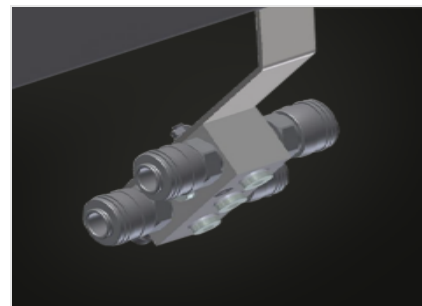

HT 2000

Montagetische

Horizontaler Tisch für alle Arbeiten an Rahmen und Flügeln. Stabile Stahlkonstruktion. Tischauflage mit Kunststoff-Gleitleisten. Ablageboden zum Ablegen von Werkzeug und Zubehör. In der Höhe justierbar. Einfache Montage im Baukastensystem. Optionen: auf Wunsch auch mit Bürstenleisten lieferbar; auf Wunsch auch mit Filzleisten lieferbar (für Holz-Elemente); auf Wunsch auch mit Gummileisten lieferbar (für Alu-Elemente); Rollenauflage; Werkzeughalter; Druckluftanschluss 4-fach; Ablage mit sechs Kunststoffkästen.

Auflagefläche

Tischauflage mit Kunststoff-Gleitleisten

Ablageboden

Ablageboden zum Ablegen von Werkzeug und Zubehör

Höhenverstellung

In der Höhe justierbar, Arbeitshöhe durch Stellfüße von 850 - 1.000 mm einstellbar

Tischauflage Gummi-Pilzprofil

**Werkzeughalter
(Optional)**

Werkzeughalter für pneumatische
bzw. elektrische Werkzeuge

**Druckluftanschluss 4-
fach (Optional)**

Druckluftanschluss 4-fach für
Anschluss von Druckluftwerkzeugen

Hubeinrichtung L = 2.000 mm

EIGENSCHAFTEN

Länge (mm)	2.000
Breite (mm)	1.300
Höhe (mm)	850 ÷ 1.000
Gewicht (kg)	90
Ablageboden zum Ablegen von Werkzeug und Zubehör	●
Höhe justierbar	●
Tischauflage mit Kunststoff-Gleitleisten	●
Tischauflage Bürstenleiste	○
Tischauflage Filz-Profilleiste	○
Tischauflage Gummi-Pilz-Profil	○
Rollenauflage	○
Werkzeughalter	○
Druckluftanschluss 4-fach	○
Ablage	○
Hubeinrichtung	○