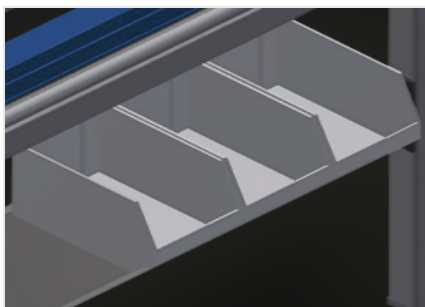

HT 2000

Montagetische

Horizontaler Tisch für alle Arbeiten an Rahmen und Flügeln. Stabile Stahlkonstruktion. Tischauflage mit Kunststoff-Gleitleisten. Ablageboden zum Ablegen von Werkzeug und Zubehör. In der Höhe justierbar. Einfache Montage im Baukastensystem. Optionen: auf Wunsch auch mit Bürstenleisten lieferbar; auf Wunsch auch mit Filzleisten lieferbar (für Holz-Elemente); auf Wunsch auch mit Gummileisten lieferbar (für Alu-Elemente); Rollenaufgabe; Werkzeughalter; Druckluftanschluss 4-fach; Ablage mit sechs Kunststoffkästen.

Auflagefläche

Tischauflage mit Kunststoff-Gleitleisten

Ablageboden

Ablageboden zum Ablegen von Werkzeug und Zubehör

Höhenverstellung

In der Höhe justierbar, Arbeitshöhe durch Stellfüße von 850 - 1.000 mm einstellbar

Ablage (Optional)

Ablage mit 6 Kunststoffkästen für kleines Zubehör, Beschläge und Schrauben

Bürstenleiste (Optional)

Tischauflage Bürstenleiste

Filzleiste (Optional)

Tischauflage Filz-Profilleiste

**Gummileisten
(Optional)**

Hubeinrichtung L = 2.000 mm

EIGENSCHAFTEN

Länge (mm)	2.000
Breite (mm)	1.300
Höhe (mm)	850 + 1.000
Gewicht (kg)	90
Ablageboden zum Ablegen von Werkzeug und Zubehör	●
Höhe justierbar	●
Tischauflage mit Kunststoff-Gleitleisten	●
Tischauflage Bürstenleiste	○
Tischauflage Filz-Profileleiste	○
Tischauflage Gummi-Pilz-Profil	○
Rollenauflage	○
Werkzeughalter	○
Druckluftanschluss 4-fach	○
Ablage	○
Hubeinrichtung	○