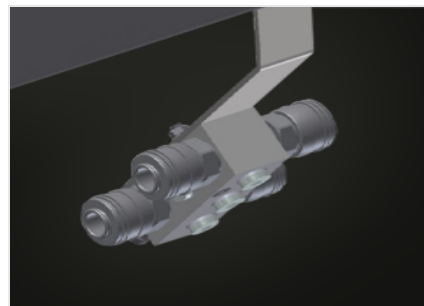

HT 2000

Montagetische

Horizontaler Tisch für alle Arbeiten an Rahmen und Flügeln. Stabile Stahlkonstruktion. Tischauflage mit Kunststoff-Gleitleisten. Ablageboden zum Ablegen von Werkzeug und Zubehör. In der Höhe justierbar. Einfache Montage im Baukastensystem. Optionen: auf Wunsch auch mit Bürstenleisten lieferbar; auf Wunsch auch mit Filzleisten lieferbar (für Holz-Elemente); auf Wunsch auch mit Gummileisten lieferbar (für Alu-Elemente); Rollenaufgabe; Werkzeughalter; Druckluftanschluss 4-fach; Ablage mit sechs Kunststoffkästen.

Auflagefläche

Tischauflage mit Kunststoff-Gleitleisten

Ablageboden

Ablageboden zum Ablegen von Werkzeug und Zubehör

Höhenverstellung

In der Höhe justierbar, Arbeitshöhe durch Stellfüße von 850 - 1.000 mm einstellbar

Tischauflage Gummi-Pilzprofil

**Werkzeughalter
(Optional)**

Werkzeughalter für pneumatische
bzw. elektrische Werkzeuge

**Druckluftanschluss 4-
fach (Optional)**

Druckluftanschluss 4-fach für
Anschluss von Druckluftwerkzeugen

Hubeinrichtung L = 2.000 mm

EIGENSCHAFTEN

Länge (mm)	2.000
Breite (mm)	1.300
Höhe (mm)	850 + 1.000
Gewicht (kg)	90
Ablageboden zum Ablegen von Werkzeug und Zubehör	●
Höhe justierbar	●
Tischauflage mit Kunststoff-Gleitleisten	●
Tischauflage Bürstenleiste	○
Tischauflage Filz-Profileleiste	○
Tischauflage Gummi-Pilz-Profil	○
Rollenauflage	○
Werkzeughalter	○
Druckluftanschluss 4-fach	○
Ablage	○
Hubeinrichtung	○