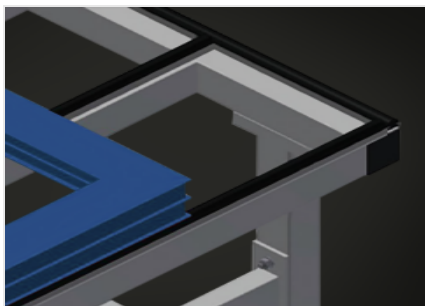

**Gummileisten
(Optional)**

Tischauflage Gummi-Pilzprofil