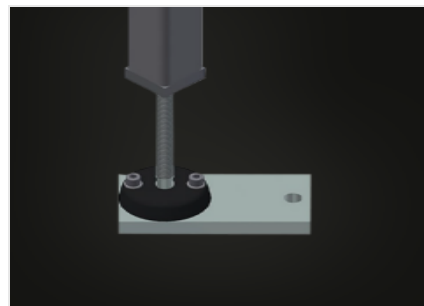

HT 2000

Montagetische

Horizontaler Tisch für alle Arbeiten an Rahmen und Flügeln. Stabile Stahlkonstruktion. Tischauflage mit Kunststoff-Gleitleisten. Ablageboden zum Ablegen von Werkzeug und Zubehör. In der Höhe justierbar. Einfache Montage im Baukastensystem. Optionen: auf Wunsch auch mit Bürstenleisten lieferbar; auf Wunsch auch mit Filzleisten lieferbar (für Holz-Elemente); auf Wunsch auch mit Gummileisten lieferbar (für Alu-Elemente); Rollenaufgabe; Werkzeughalter; Druckluftanschluss 4-fach; Ablage mit sechs Kunststoffkästen.

Auflagefläche

Tischauflage mit Kunststoff-Gleitleisten

Ablageboden

Ablageboden zum Ablegen von Werkzeug und Zubehör

Höhenverstellung

In der Höhe justierbar, Arbeitshöhe durch Stellfüße von 850 - 1.000 mm einstellbar

Hubeinrichtung L = 2.000 mm

EIGENSCHAFTEN

Länge (mm)	2.000
Breite (mm)	1.300
Höhe (mm)	850 + 1.000
Gewicht (kg)	90
Ablageboden zum Ablegen von Werkzeug und Zubehör	●
Höhe justierbar	●
Tischauflage mit Kunststoff-Gleitleisten	●
Tischauflage Bürstenleiste	○
Tischauflage Filz-Profileleiste	○
Tischauflage Gummi-Pilz-Profil	○
Rollenauflage	○
Werkzeughalter	○
Druckluftanschluss 4-fach	○
Ablage	○
Hubeinrichtung	○