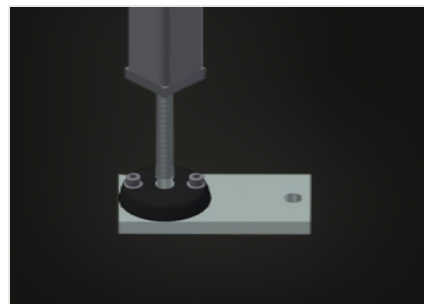

HT 2000

Montagetische

Horizontaler Tisch für alle Arbeiten an Rahmen und Flügeln. Stabile Stahlkonstruktion. Tischauflage mit Kunststoff-Gleitleisten. Ablageboden zum Ablegen von Werkzeug und Zubehör. In der Höhe justierbar. Einfache Montage im Baukastensystem. Optionen: auf Wunsch auch mit Bürstenleisten lieferbar; auf Wunsch auch mit Filzleisten lieferbar (für Holz-Elemente); auf Wunsch auch mit Gummileisten lieferbar (für Alu-Elemente); Rollenauflage; Werkzeughalter; Druckluftanschluss 4-fach; Ablage mit sechs Kunststoffkästen.

Auflagefläche

Tischauflage mit Kunststoff-Gleitleisten

Ablageboden

Ablageboden zum Ablegen von Werkzeug und Zubehör

Höhenverstellung

In der Höhe justierbar, Arbeitshöhe durch Stellfüße von 850 - 1.000 mm einstellbar

Hubeinrichtung L = 2.000 mm

EIGENSCHAFTEN

Länge (mm)	2.000
Breite (mm)	1.300
Höhe (mm)	850 ÷ 1.000
Gewicht (kg)	90
Ablageboden zum Ablegen von Werkzeug und Zubehör	●
Höhe justierbar	●
Tischauflage mit Kunststoff-Gleitleisten	●
Tischauflage Bürstenleiste	○
Tischauflage Filz-Profilleiste	○
Tischauflage Gummi-Pilz-Profil	○
Rollenauflage	○
Werkzeughalter	○
Druckluftanschluss 4-fach	○
Ablage	○
Hubeinrichtung	○