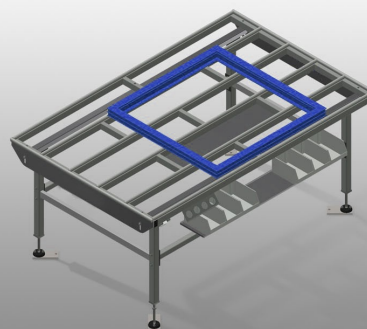

HT 2000

Montagetische

Horizontaler Tisch für alle Arbeiten an Rahmen und Flügeln. Stabile Stahlkonstruktion. Tischauflage mit Kunststoff-Gleitleisten. Ablageboden zum Ablegen von Werkzeug und Zubehör. In der Höhe justierbar. Einfache Montage im Baukastensystem. Optionen: auf Wunsch auch mit Bürstenleisten lieferbar; auf Wunsch auch mit Filzleisten lieferbar (für Holz-Elemente); auf Wunsch auch mit Gummileisten lieferbar (für Alu-Elemente); Rollenaufgabe; Werkzeughalter; Druckluftanschluss 4-fach; Ablage mit sechs Kunststoffkästen.

Auflagefläche

Tischauflage mit Kunststoff-Gleitleisten

Ablageboden

Ablageboden zum Ablegen von Werkzeug und Zubehör

Höhenverstellung

In der Höhe justierbar, Arbeitshöhe durch Stellfüße von 850 - 1.000 mm einstellbar

**Rollenauflage kpl.
(Optional)**

Kunststoffröllchen hart mit
Polyamidbeschichtung, gleitgelagert,
Tragkraft pro Rolle 60 kg, transportund
handhabungsfreundlich für PVC
Elemente

**Hubeinrichtung
pneumatisch (Optional)**

Hubeinrichtung L = 2.000 mm

EIGENSCHAFTEN

Länge (mm)	2.000
Breite (mm)	1.300
Höhe (mm)	850 + 1.000
Gewicht (kg)	90
Ablageboden zum Ablegen von Werkzeug und Zubehör	●
Höhe justierbar	●
Tischauflage mit Kunststoff-Gleitleisten	●
Tischauflage Bürstenleiste	○
Tischauflage Filz-Profileleiste	○
Tischauflage Gummi-Pilz-Profil	○
Rollenauflage	○
Werkzeughalter	○
Druckluftanschluss 4-fach	○
Ablage	○
Hubeinrichtung	○