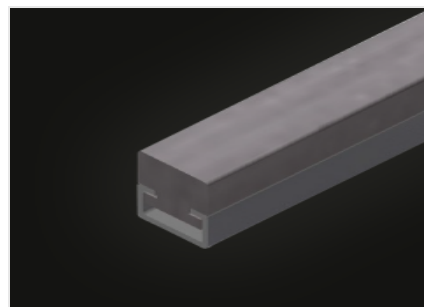

Filzleiste (Optional)

Tischauflage Filz-Profilleiste