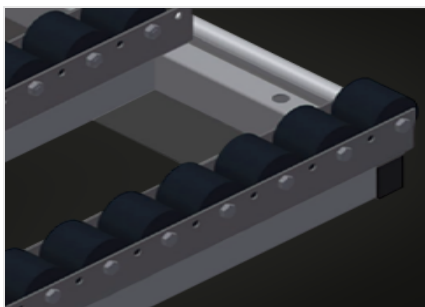

HT 2000

Montagetische

Horizontaler Tisch für alle Arbeiten an Rahmen und Flügeln. Stabile Stahlkonstruktion. Tischauflage mit Kunststoff-Gleitleisten. Ablageboden zum Ablegen von Werkzeug und Zubehör. In der Höhe justierbar. Einfache Montage im Baukastensystem. Optionen: auf Wunsch auch mit Bürstenleisten lieferbar; auf Wunsch auch mit Filzleisten lieferbar (für Holz-Elemente); auf Wunsch auch mit Gummileisten lieferbar (für Alu-Elemente); Rollenauflage; Werkzeughalter; Druckluftanschluss 4-fach; Ablage mit sechs Kunststoffkästen.

Tischauflage Gummi-Pilzprofil

**Werkzeughalter
(Optional)**

Werkzeughalter für pneumatische
bzw. elektrische Werkzeuge

**Druckluftanschluss 4-
fach (Optional)**

Druckluftanschluss 4-fach für
Anschluss von Druckluftwerkzeugen

**Rollenauflage kpl.
(Optional)**

Kunststoffröllchen hart mit
Polyamidbeschichtung, gleitgelagert,
Tragkraft pro Rolle 60 kg, transportund
handhabungsfreundlich für PVC
Elemente

**Hubeinrichtung
pneumatisch (Optional)**

Hubeinrichtung L = 2.000 mm

EIGENSCHAFTEN

Länge (mm)	2.000
Breite (mm)	1.300
Höhe (mm)	850 + 1.000
Gewicht (kg)	90
Ablageboden zum Ablegen von Werkzeug und Zubehör	●
Höhe justierbar	●
Tischauflage mit Kunststoff-Gleitleisten	●
Tischauflage Bürstenleiste	○
Tischauflage Filz-Profileleiste	○
Tischauflage Gummi-Pilz-Profil	○
Rollenauflage	○
Werkzeughalter	○
Druckluftanschluss 4-fach	○
Ablage	○
Hubeinrichtung	○