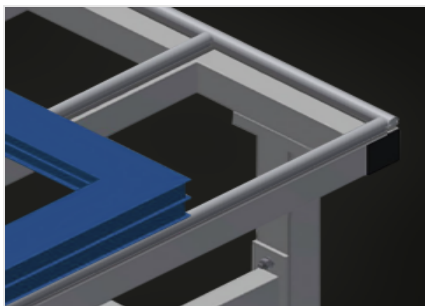

HT 2000

Montagetische

Horizontaler Tisch für alle Arbeiten an Rahmen und Flügeln. Stabile Stahlkonstruktion. Tischauflage mit Kunststoff-Gleitleisten. Ablageboden zum Ablegen von Werkzeug und Zubehör. In der Höhe justierbar. Einfache Montage im Baukastensystem. Optionen: auf Wunsch auch mit Bürstenleisten lieferbar; auf Wunsch auch mit Filzleisten lieferbar (für Holz-Elemente); auf Wunsch auch mit Gummileisten lieferbar (für Alu-Elemente); Rollenaufgabe; Werkzeughalter; Druckluftanschluss 4-fach; Ablage mit sechs Kunststoffkästen.

Auflagefläche

Tischauflage mit Kunststoff-Gleitleisten

Ablageboden

Ablageboden zum Ablegen von Werkzeug und Zubehör

Höhenverstellung

In der Höhe justierbar, Arbeitshöhe durch Stellfüße von 850 - 1.000 mm einstellbar

Hubeinrichtung L = 2.000 mm

EIGENSCHAFTEN

Länge (mm)	2.000
Breite (mm)	1.300
Höhe (mm)	850 + 1.000
Gewicht (kg)	90
Ablageboden zum Ablegen von Werkzeug und Zubehör	●
Höhe justierbar	●
Tischauflage mit Kunststoff-Gleitleisten	●
Tischauflage Bürstenleiste	○
Tischauflage Filz-Profileleiste	○
Tischauflage Gummi-Pilz-Profil	○
Rollenauflage	○
Werkzeughalter	○
Druckluftanschluss 4-fach	○
Ablage	○
Hubeinrichtung	○