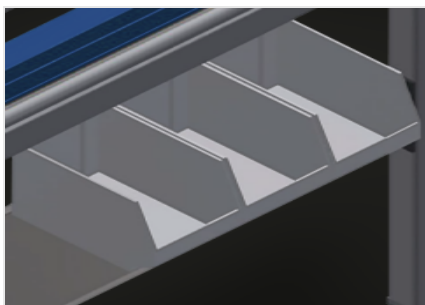

HT 2000

Montagetische

Horizontaler Tisch für alle Arbeiten an Rahmen und Flügeln. Stabile Stahlkonstruktion. Tischauflage mit Kunststoff-Gleitleisten. Ablageboden zum Ablegen von Werkzeug und Zubehör. In der Höhe justierbar. Einfache Montage im Baukastensystem. Optionen: auf Wunsch auch mit Bürstenleisten lieferbar; auf Wunsch auch mit Filzleisten lieferbar (für Holz-Elemente); auf Wunsch auch mit Gummileisten lieferbar (für Alu-Elemente); Rollenauflage; Werkzeughalter; Druckluftanschluss 4-fach; Ablage mit sechs Kunststoffkästen.

Auflagefläche

Tischauflage mit Kunststoff-Gleitleisten

Ablageboden

Ablageboden zum Ablegen von Werkzeug und Zubehör

Höhenverstellung

In der Höhe justierbar, Arbeitshöhe durch Stellfüße von 850 - 1.000 mm einstellbar

Ablage (Optional)

Ablage mit 6 Kunststoffkästen für kleines Zubehör, Beschläge und Schrauben

Bürstenleiste (Optional)

Tischauflage Bürstenleiste

Filzleiste (Optional)

Tischauflage Filz-Profilleiste

**Gummileisten
(Optional)**

Hubeinrichtung L = 2.000 mm

EIGENSCHAFTEN

Länge (mm)	2.000
Breite (mm)	1.300
Höhe (mm)	850 + 1.000
Gewicht (kg)	90
Ablageboden zum Ablegen von Werkzeug und Zubehör	●
Höhe justierbar	●
Tischauflage mit Kunststoff-Gleitleisten	●
Tischauflage Bürstenleiste	○
Tischauflage Filz-Profileleiste	○
Tischauflage Gummi-Pilz-Profil	○
Rollenauflage	○
Werkzeughalter	○
Druckluftanschluss 4-fach	○
Ablage	○
Hubeinrichtung	○