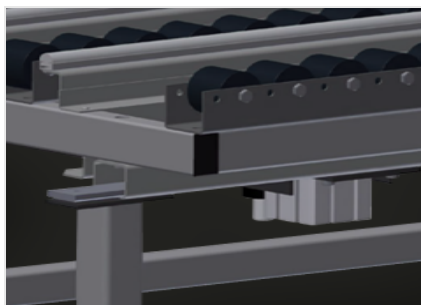

HT 2000

Montagetische

Horizontaler Tisch für alle Arbeiten an Rahmen und Flügeln. Stabile Stahlkonstruktion. Tischauflage mit Kunststoff-Gleitleisten. Ablageboden zum Ablegen von Werkzeug und Zubehör. In der Höhe justierbar. Einfache Montage im Baukastensystem. Optionen: auf Wunsch auch mit Bürstenleisten lieferbar; auf Wunsch auch mit Filzleisten lieferbar (für Holz-Elemente); auf Wunsch auch mit Gummileisten lieferbar (für Alu-Elemente); Rollenauflage; Werkzeughalter; Druckluftanschluss 4-fach; Ablage mit sechs Kunststoffkästen.

Tischauflage Gummi-Pilzprofil

**Werkzeughalter
(Optional)**

Werkzeughalter für pneumatische
bzw. elektrische Werkzeuge

**Druckluftanschluss 4-
fach (Optional)**

Druckluftanschluss 4-fach für
Anschluss von Druckluftwerkzeugen

**Rollenauflage kpl.
(Optional)**

Kunststoffröllchen hart mit
Polyamidbeschichtung, gleitgelagert,
Tragkraft pro Rolle 60 kg, transportund
handhabungsfreundlich für PVC
Elemente

**Hubeinrichtung
pneumatisch (Optional)**

Hubeinrichtung L = 2.000 mm

EIGENSCHAFTEN

Länge (mm)	2.000
Breite (mm)	1.300
Höhe (mm)	850 ÷ 1.000
Gewicht (kg)	90
Ablageboden zum Ablegen von Werkzeug und Zubehör	●
Höhe justierbar	●
Tischauflage mit Kunststoff-Gleitleisten	●
Tischauflage Bürstenleiste	○
Tischauflage Filz-Profilleiste	○
Tischauflage Gummi-Pilz-Profil	○
Rollenauflage	○
Werkzeughalter	○
Druckluftanschluss 4-fach	○
Ablage	○
Hubeinrichtung	○