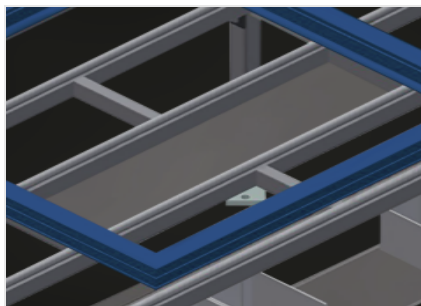

HT 2000

Montagetische

Horizontaler Tisch für alle Arbeiten an Rahmen und Flügeln. Stabile Stahlkonstruktion. Tischauflage mit Kunststoff-Gleitleisten. Ablageboden zum Ablegen von Werkzeug und Zubehör. In der Höhe justierbar. Einfache Montage im Baukastensystem. Optionen: auf Wunsch auch mit Bürstenleisten lieferbar; auf Wunsch auch mit Filzleisten lieferbar (für Holz-Elemente); auf Wunsch auch mit Gummileisten lieferbar (für Alu-Elemente); Rollenaufgabe; Werkzeughalter; Druckluftanschluss 4-fach; Ablage mit sechs Kunststoffkästen.

Auflagefläche

Tischauflage mit Kunststoff-Gleitleisten

Ablageboden

Ablageboden zum Ablegen von Werkzeug und Zubehör

Höhenverstellung

In der Höhe justierbar, Arbeitshöhe durch Stellfüße von 850 - 1.000 mm einstellbar

**Rollenauflage kpl.
(Optional)**

Kunststoffröllchen hart mit
Polyamidbeschichtung, gleitgelagert,
Tragkraft pro Rolle 60 kg, transportund
handhabungsfreundlich für PVC
Elemente

**Hubeinrichtung
pneumatisch (Optional)**

Hubeinrichtung L = 2.000 mm

EIGENSCHAFTEN

Länge (mm)	2.000
Breite (mm)	1.300
Höhe (mm)	850 + 1.000
Gewicht (kg)	90
Ablageboden zum Ablegen von Werkzeug und Zubehör	●
Höhe justierbar	●
Tischauflage mit Kunststoff-Gleitleisten	●
Tischauflage Bürstenleiste	○
Tischauflage Filz-Profileleiste	○
Tischauflage Gummi-Pilz-Profil	○
Rollenauflage	○
Werkzeughalter	○
Druckluftanschluss 4-fach	○
Ablage	○
Hubeinrichtung	○