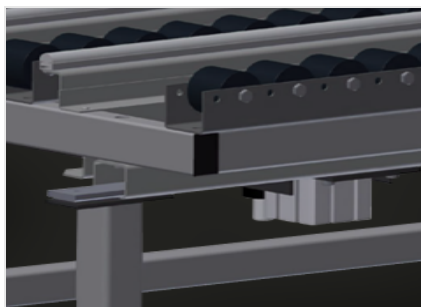

HT 2000

Montagetische

Horizontaler Tisch für alle Arbeiten an Rahmen und Flügeln. Stabile Stahlkonstruktion. Tischauflage mit Kunststoff-Gleitleisten. Ablageboden zum Ablegen von Werkzeug und Zubehör. In der Höhe justierbar. Einfache Montage im Baukastensystem. Optionen: auf Wunsch auch mit Bürstenleisten lieferbar; auf Wunsch auch mit Filzleisten lieferbar (für Holz-Elemente); auf Wunsch auch mit Gummileisten lieferbar (für Alu-Elemente); Rollenauflage; Werkzeughalter; Druckluftanschluss 4-fach; Ablage mit sechs Kunststoffkästen.

Tischauflage Gummi-Pilzprofil

**Werkzeughalter
(Optional)**

Werkzeughalter für pneumatische
bzw. elektrische Werkzeuge

**Druckluftanschluss 4-
fach (Optional)**

Druckluftanschluss 4-fach für
Anschluss von Druckluftwerkzeugen

**Rollenauflage kpl.
(Optional)**

Kunststoffröllchen hart mit
Polyamidbeschichtung, gleitgelagert,
Tragkraft pro Rolle 60 kg, transportund
handhabungsfreundlich für PVC
Elemente

**Hubeinrichtung
pneumatisch (Optional)**

Hubeinrichtung L = 2.000 mm

EIGENSCHAFTEN

Länge (mm)	2.000
Breite (mm)	1.300
Höhe (mm)	850 + 1.000
Gewicht (kg)	90
Ablageboden zum Ablegen von Werkzeug und Zubehör	●
Höhe justierbar	●
Tischauflage mit Kunststoff-Gleitleisten	●
Tischauflage Bürstenleiste	○
Tischauflage Filz-Profileleiste	○
Tischauflage Gummi-Pilz-Profil	○
Rollenauflage	○
Werkzeughalter	○
Druckluftanschluss 4-fach	○
Ablage	○
Hubeinrichtung	○