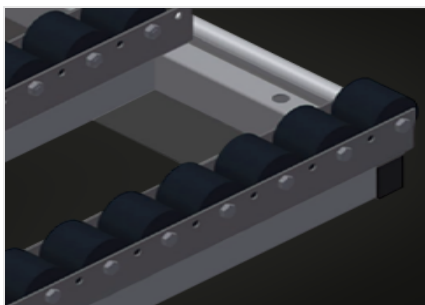

HT 2000

Montagetische

Horizontaler Tisch für alle Arbeiten an Rahmen und Flügeln. Stabile Stahlkonstruktion. Tischauflage mit Kunststoff-Gleitleisten. Ablageboden zum Ablegen von Werkzeug und Zubehör. In der Höhe justierbar. Einfache Montage im Baukastensystem. Optionen: auf Wunsch auch mit Bürstenleisten lieferbar; auf Wunsch auch mit Filzleisten lieferbar (für Holz-Elemente); auf Wunsch auch mit Gummileisten lieferbar (für Alu-Elemente); Rollenauflage; Werkzeughalter; Druckluftanschluss 4-fach; Ablage mit sechs Kunststoffkästen.

Tischauflage Gummi-Pilzprofil

**Werkzeughalter
(Optional)**

Werkzeughalter für pneumatische
bzw. elektrische Werkzeuge

**Druckluftanschluss 4-
fach (Optional)**

Druckluftanschluss 4-fach für
Anschluss von Druckluftwerkzeugen

**Rollenauflage kpl.
(Optional)**

Kunststoffröllchen hart mit
Polyamidbeschichtung, gleitgelagert,
Tragkraft pro Rolle 60 kg, transportund
handhabungsfreundlich für PVC
Elemente

**Hubeinrichtung
pneumatisch (Optional)**

Hubeinrichtung L = 2.000 mm

EIGENSCHAFTEN

Länge (mm)	2.000
Breite (mm)	1.300
Höhe (mm)	850 ÷ 1.000
Gewicht (kg)	90
Ablageboden zum Ablegen von Werkzeug und Zubehör	●
Höhe justierbar	●
Tischauflage mit Kunststoff-Gleitleisten	●
Tischauflage Bürstenleiste	○
Tischauflage Filz-Profilleiste	○
Tischauflage Gummi-Pilz-Profil	○
Rollenauflage	○
Werkzeughalter	○
Druckluftanschluss 4-fach	○
Ablage	○
Hubeinrichtung	○