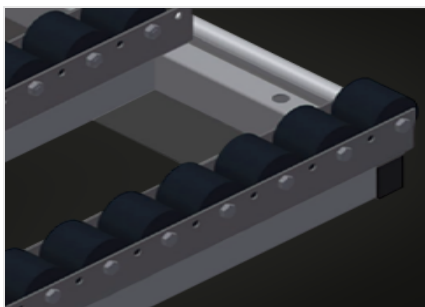

HT 2000

Montagetische

Horizontaler Tisch für alle Arbeiten an Rahmen und Flügeln. Stabile Stahlkonstruktion. Tischauflage mit Kunststoff-Gleitleisten. Ablageboden zum Ablegen von Werkzeug und Zubehör. In der Höhe justierbar. Einfache Montage im Baukastensystem. Optionen: auf Wunsch auch mit Bürstenleisten lieferbar; auf Wunsch auch mit Filzleisten lieferbar (für Holz-Elemente); auf Wunsch auch mit Gummileisten lieferbar (für Alu-Elemente); Rollenaufgabe; Werkzeughalter; Druckluftanschluss 4-fach; Ablage mit sechs Kunststoffkästen.

Tischauflage Gummi-Pilzprofil

**Werkzeughalter
(Optional)**

Werkzeughalter für pneumatische
bzw. elektrische Werkzeuge

**Druckluftanschluss 4-
fach (Optional)**

Druckluftanschluss 4-fach für
Anschluss von Druckluftwerkzeugen

**Rollenauflage kpl.
(Optional)**

Kunststoffröllchen hart mit
Polyamidbeschichtung, gleitgelagert,
Tragkraft pro Rolle 60 kg, transportund
handhabungsfreundlich für PVC
Elemente

**Hubeinrichtung
pneumatisch (Optional)**

Hubeinrichtung L = 2.000 mm

EIGENSCHAFTEN

Länge (mm)	2.000
Breite (mm)	1.300
Höhe (mm)	850 + 1.000
Gewicht (kg)	90
Ablageboden zum Ablegen von Werkzeug und Zubehör	●
Höhe justierbar	●
Tischauflage mit Kunststoff-Gleitleisten	●
Tischauflage Bürstenleiste	○
Tischauflage Filz-Profileleiste	○
Tischauflage Gummi-Pilz-Profil	○
Rollenauflage	○
Werkzeughalter	○
Druckluftanschluss 4-fach	○
Ablage	○
Hubeinrichtung	○