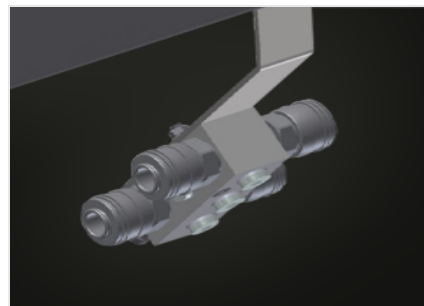

HT 2000

Montagetische

Horizontaler Tisch für alle Arbeiten an Rahmen und Flügeln. Stabile Stahlkonstruktion. Tischauflage mit Kunststoff-Gleitleisten. Ablageboden zum Ablegen von Werkzeug und Zubehör. In der Höhe justierbar. Einfache Montage im Baukastensystem. Optionen: auf Wunsch auch mit Bürstenleisten lieferbar; auf Wunsch auch mit Filzleisten lieferbar (für Holz-Elemente); auf Wunsch auch mit Gummileisten lieferbar (für Alu-Elemente); Rollenauflage; Werkzeughalter; Druckluftanschluss 4-fach; Ablage mit sechs Kunststoffkästen.

Auflagefläche

Tischauflage mit Kunststoff-Gleitleisten

Ablageboden

Ablageboden zum Ablegen von Werkzeug und Zubehör

Höhenverstellung

In der Höhe justierbar, Arbeitshöhe durch Stellfüße von 850 - 1.000 mm einstellbar

Tischauflage Gummi-Pilzprofil

**Werkzeughalter
(Optional)**

Werkzeughalter für pneumatische
bzw. elektrische Werkzeuge

**Druckluftanschluss 4-
fach (Optional)**

Druckluftanschluss 4-fach für
Anschluss von Druckluftwerkzeugen

Hubeinrichtung L = 2.000 mm

EIGENSCHAFTEN

Länge (mm)	2.000
Breite (mm)	1.300
Höhe (mm)	850 + 1.000
Gewicht (kg)	90
Ablageboden zum Ablegen von Werkzeug und Zubehör	●
Höhe justierbar	●
Tischauflage mit Kunststoff-Gleitleisten	●
Tischauflage Bürstenleiste	○
Tischauflage Filz-Profileleiste	○
Tischauflage Gummi-Pilz-Profil	○
Rollenauflage	○
Werkzeughalter	○
Druckluftanschluss 4-fach	○
Ablage	○
Hubeinrichtung	○