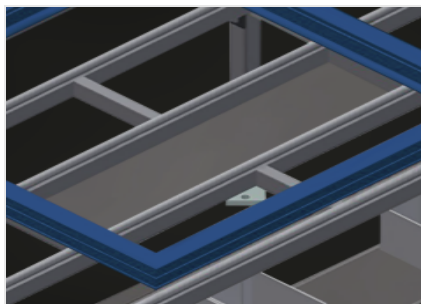

HT 2000

Montagetische

Horizontaler Tisch für alle Arbeiten an Rahmen und Flügeln. Stabile Stahlkonstruktion. Tischauflage mit Kunststoff-Gleitleisten. Ablageboden zum Ablegen von Werkzeug und Zubehör. In der Höhe justierbar. Einfache Montage im Baukastensystem. Optionen: auf Wunsch auch mit Bürstenleisten lieferbar; auf Wunsch auch mit Filzleisten lieferbar (für Holz-Elemente); auf Wunsch auch mit Gummileisten lieferbar (für Alu-Elemente); Rollenauflage; Werkzeughalter; Druckluftanschluss 4-fach; Ablage mit sechs Kunststoffkästen.

Auflagefläche

Tischauflage mit Kunststoff-Gleitleisten

Ablageboden

Ablageboden zum Ablegen von Werkzeug und Zubehör

Höhenverstellung

In der Höhe justierbar, Arbeitshöhe durch Stellfüße von 850 - 1.000 mm einstellbar

**Rollenauflage kpl.
(Optional)**

Kunststoffröllchen hart mit
Polyamidbeschichtung, gleitgelagert,
Tragkraft pro Rolle 60 kg, transportund
handhabungsfreundlich für PVC
Elemente

**Hubeinrichtung
pneumatisch (Optional)**

Hubeinrichtung L = 2.000 mm

EIGENSCHAFTEN

Länge (mm)	2.000
Breite (mm)	1.300
Höhe (mm)	850 + 1.000
Gewicht (kg)	90
Ablageboden zum Ablegen von Werkzeug und Zubehör	●
Höhe justierbar	●
Tischauflage mit Kunststoff-Gleitleisten	●
Tischauflage Bürstenleiste	○
Tischauflage Filz-Profileleiste	○
Tischauflage Gummi-Pilz-Profil	○
Rollenauflage	○
Werkzeughalter	○
Druckluftanschluss 4-fach	○
Ablage	○
Hubeinrichtung	○