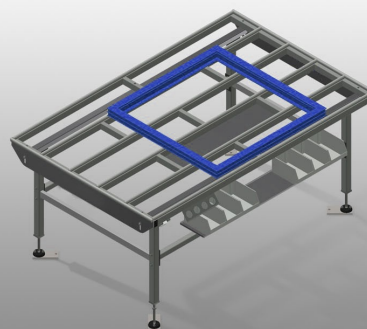

HT 2000

Montagetische

Horizontaler Tisch für alle Arbeiten an Rahmen und Flügeln. Stabile Stahlkonstruktion. Tischauflage mit Kunststoff-Gleitleisten. Ablageboden zum Ablegen von Werkzeug und Zubehör. In der Höhe justierbar. Einfache Montage im Baukastensystem. Optionen: auf Wunsch auch mit Bürstenleisten lieferbar; auf Wunsch auch mit Filzleisten lieferbar (für Holz-Elemente); auf Wunsch auch mit Gummileisten lieferbar (für Alu-Elemente); Rollenauflage; Werkzeughalter; Druckluftanschluss 4-fach; Ablage mit sechs Kunststoffkästen.

Auflagefläche

Tischauflage mit Kunststoff-Gleitleisten

Ablageboden

Ablageboden zum Ablegen von Werkzeug und Zubehör

Höhenverstellung

In der Höhe justierbar, Arbeitshöhe durch Stellfüße von 850 - 1.000 mm einstellbar

**Rollenauflage kpl.
(Optional)**

Kunststoffröllchen hart mit
Polyamidbeschichtung, gleitgelagert,
Tragkraft pro Rolle 60 kg, transportund
handhabungsfreundlich für PVC
Elemente

**Hubeinrichtung
pneumatisch (Optional)**

Hubeinrichtung L = 2.000 mm

EIGENSCHAFTEN

Länge (mm)	2.000
Breite (mm)	1.300
Höhe (mm)	850 + 1.000
Gewicht (kg)	90
Ablageboden zum Ablegen von Werkzeug und Zubehör	●
Höhe justierbar	●
Tischauflage mit Kunststoff-Gleitleisten	●
Tischauflage Bürstenleiste	○
Tischauflage Filz-Profileleiste	○
Tischauflage Gummi-Pilz-Profil	○
Rollenauflage	○
Werkzeughalter	○
Druckluftanschluss 4-fach	○
Ablage	○
Hubeinrichtung	○