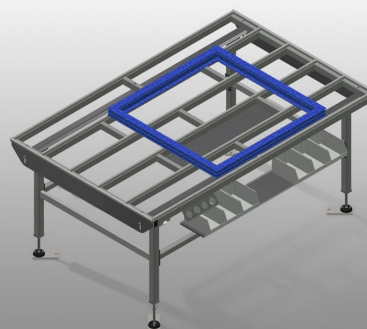

HT 2000

Montagetische

Horizontaler Tisch für alle Arbeiten an Rahmen und Flügeln. Stabile Stahlkonstruktion. Tischauflage mit Kunststoff-Gleitleisten. Ablageboden zum Ablegen von Werkzeug und Zubehör. In der Höhe justierbar. Einfache Montage im Baukastensystem. Optionen: auf Wunsch auch mit Bürstenleisten lieferbar; auf Wunsch auch mit Filzleisten lieferbar (für Holz-Elemente); auf Wunsch auch mit Gummileisten lieferbar (für Alu-Elemente); Rollenauflage; Werkzeughalter; Druckluftanschluss 4-fach; Ablage mit sechs Kunststoffkästen.

Auflagefläche

Tischauflage mit Kunststoff-Gleitleisten

Ablageboden

Ablageboden zum Ablegen von Werkzeug und Zubehör

Höhenverstellung

In der Höhe justierbar, Arbeitshöhe durch Stellfüße von 850 - 1.000 mm einstellbar

**Rollenauflage kpl.
(Optional)**

Kunststoffröllchen hart mit
Polyamidbeschichtung, gleitgelagert,
Tragkraft pro Rolle 60 kg, transportund
handhabungsfreundlich für PVC
Elemente

**Hubeinrichtung
pneumatisch (Optional)**

Hubeinrichtung L = 2.000 mm

EIGENSCHAFTEN

Länge (mm)	2.000
Breite (mm)	1.300
Höhe (mm)	850 ÷ 1.000
Gewicht (kg)	90
Ablageboden zum Ablegen von Werkzeug und Zubehör	●
Höhe justierbar	●
Tischauflage mit Kunststoff-Gleitleisten	●
Tischauflage Bürstenleiste	○
Tischauflage Filz-Profilleiste	○
Tischauflage Gummi-Pilz-Profil	○
Rollenauflage	○
Werkzeughalter	○
Druckluftanschluss 4-fach	○
Ablage	○
Hubeinrichtung	○